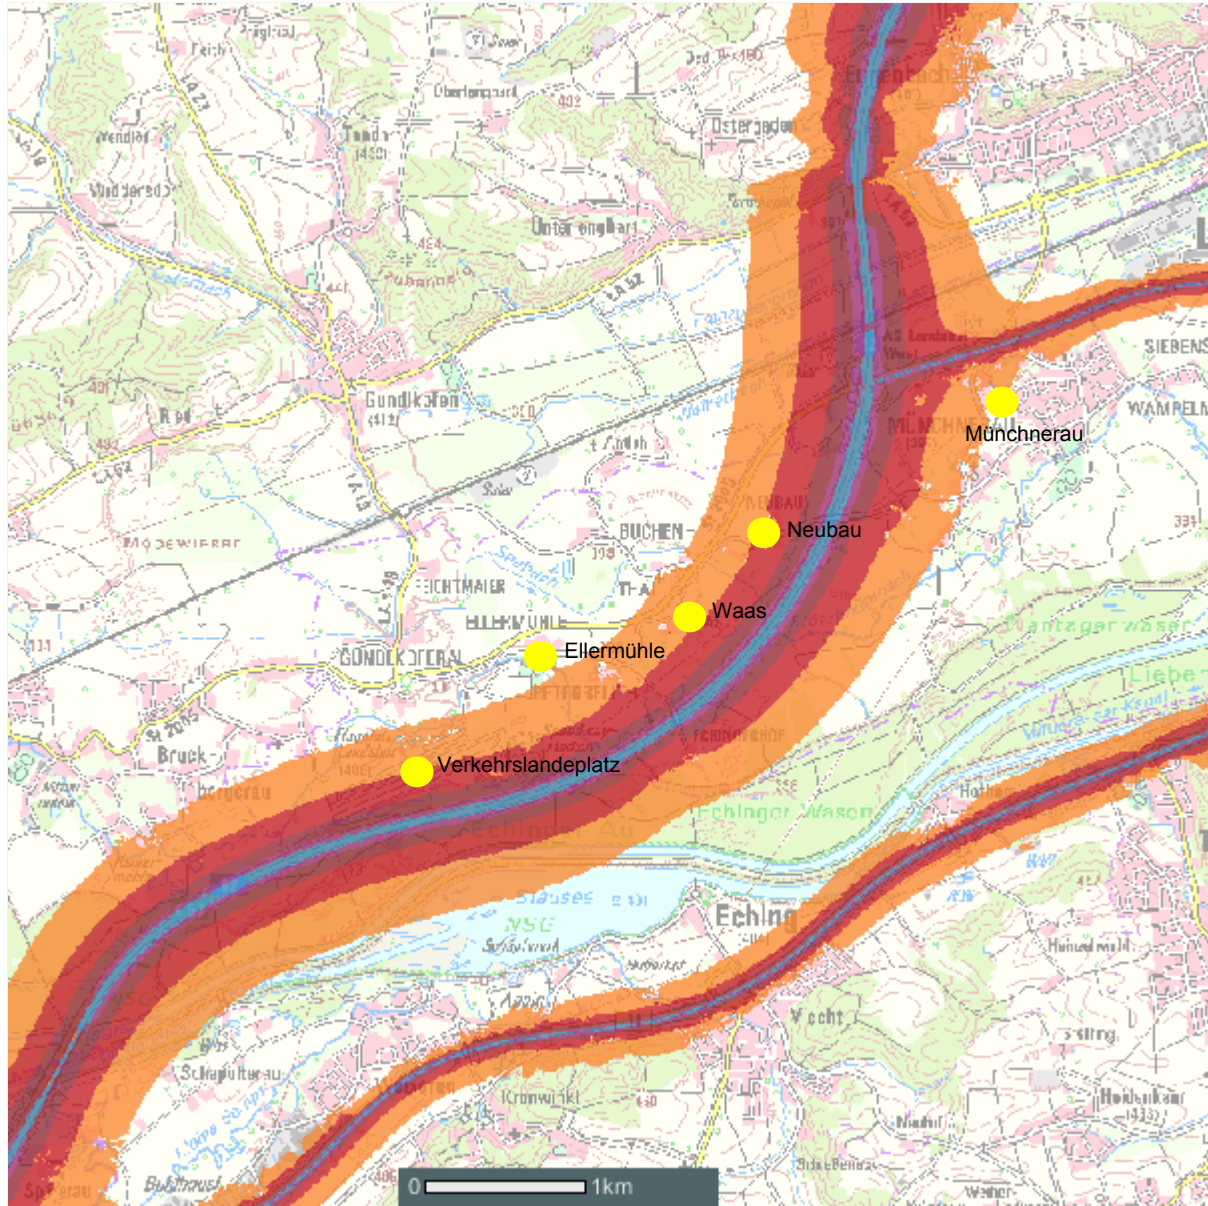

Lärmbelastungskataster Bayern

R 45°07551, H 53°78225*

R 45°00109, H 53°73608*

0 990 m

* R = Rechtswert, H = Hochwert (Gauß-Krüger-Koordinaten, 4. Meridianstreifen)

Herausgeber: Bayerisches Landesamt für Umwelt
Bürgermeister-Ulrich-Straße 160
86179 Augsburg
Telefon: (0821) 9071-0
Fax: (0821) 9071-5556
E-Mail: poststelle@lfu.bayern.de
Internet: www.lfu.bayern.de

Fachdaten: © Bayerisches Landesamt für Umwelt

Geobasisdaten: Topografische Karten, Luftbilder
© Bayerische Vermessungsverwaltung
www.geodaten.bayern.de
© GeoBasis-DE / BKG 2010
www.bkg.bund.de

Satellitenbild IRS-1 C/D Mosaik
© 2000 GAF AG, EUROMAP
www.gaf.de, www.euromap.de

Hauptverkehrsstraßen,
LDEN