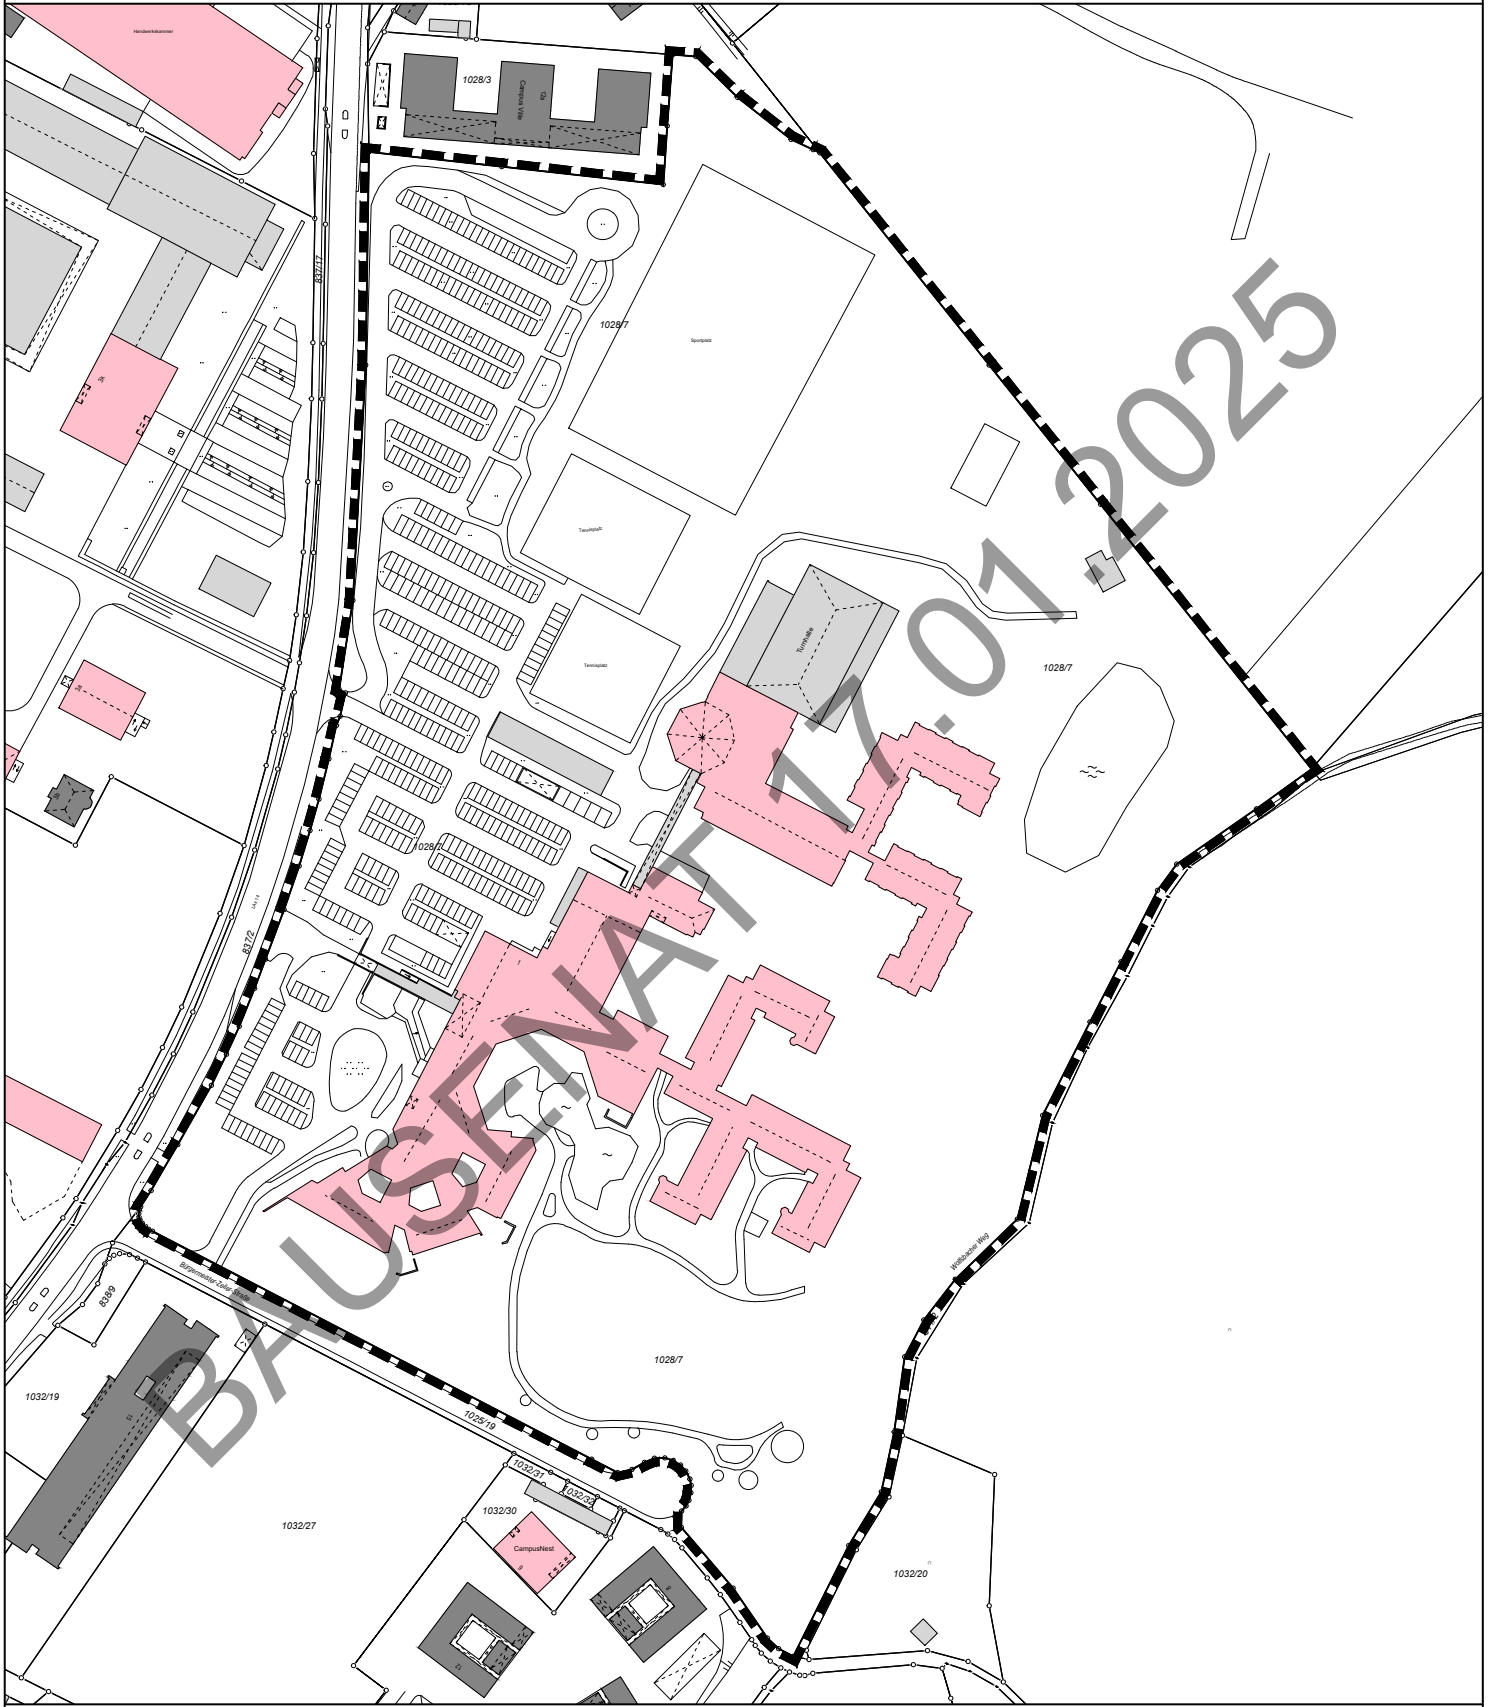

GELTUNGSBEREICH DES BEBAUUNGSPLANES NR. 06-77
"Nördlich Bürgermeister-Zeiler-Straße"

M 1:2500

Stadt
Landshut