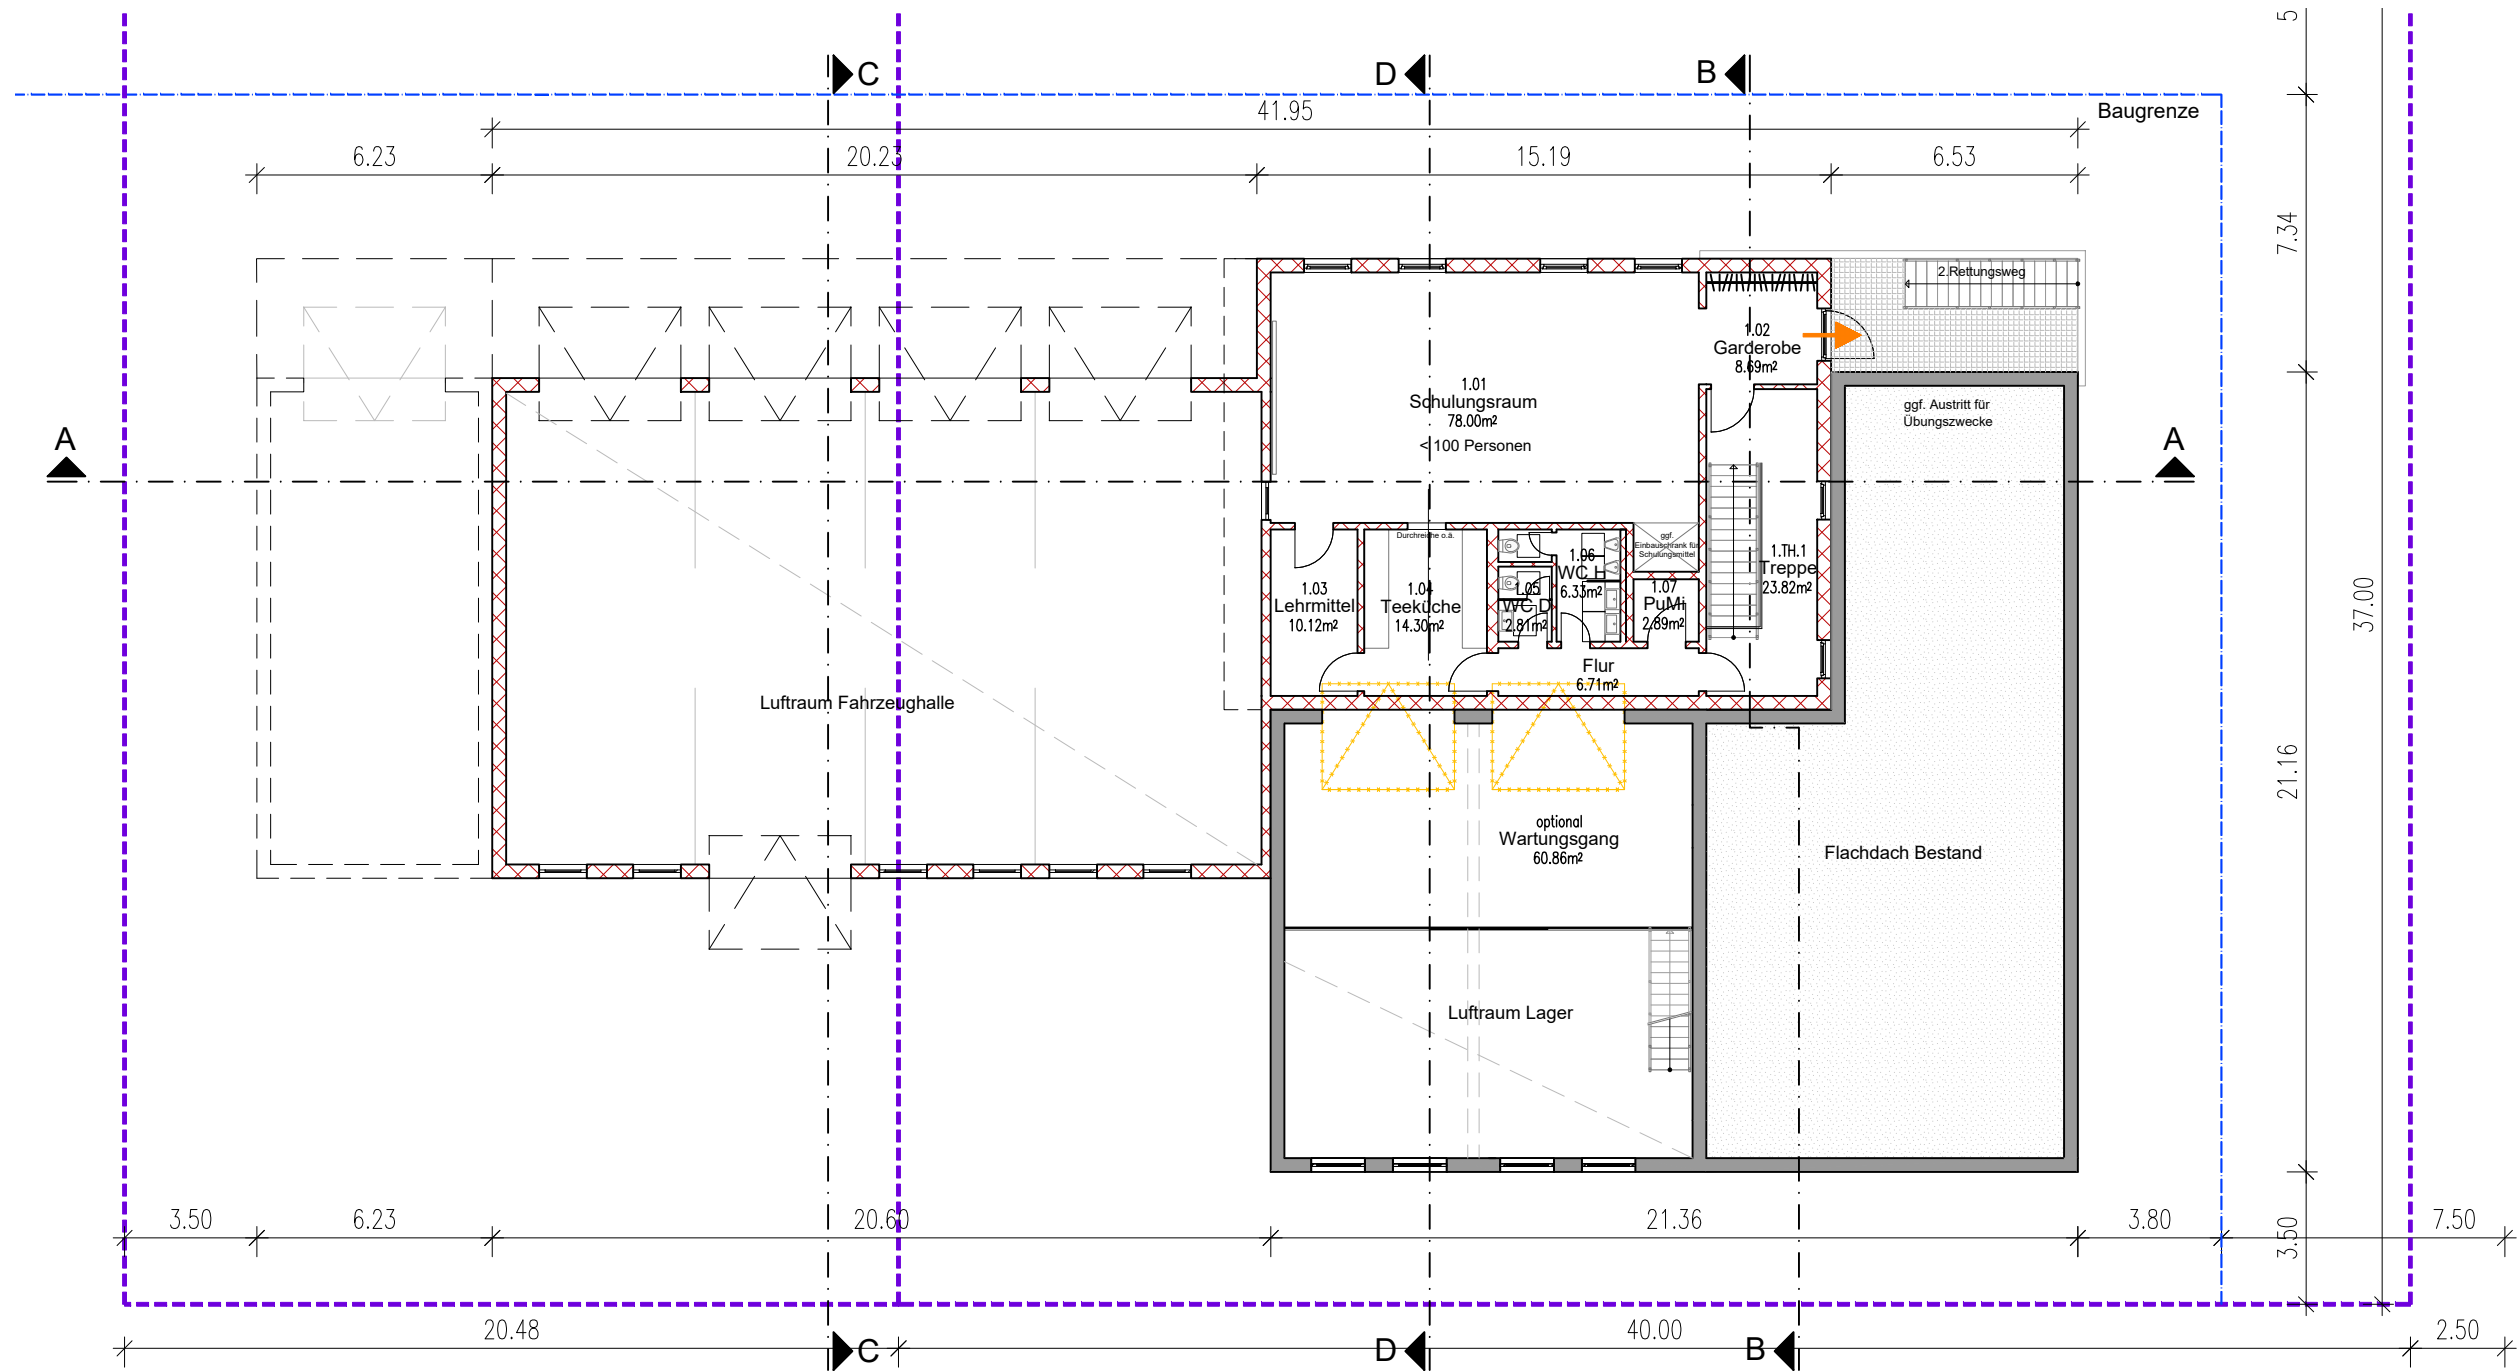

Ansicht Nord

Schnitt B-B

Ansicht West

Schnitt D-D

Schnitt C-C - Ansicht West

Erläuterung zu den Änderungen auf Grund der Neufassung der DIN 14092

- Alarmflur
- Vergrößerung Alarmflur
- Umkleibereich
- Vergrößerung Umkleibereich

1129/314

**OBERGESCHOSS**