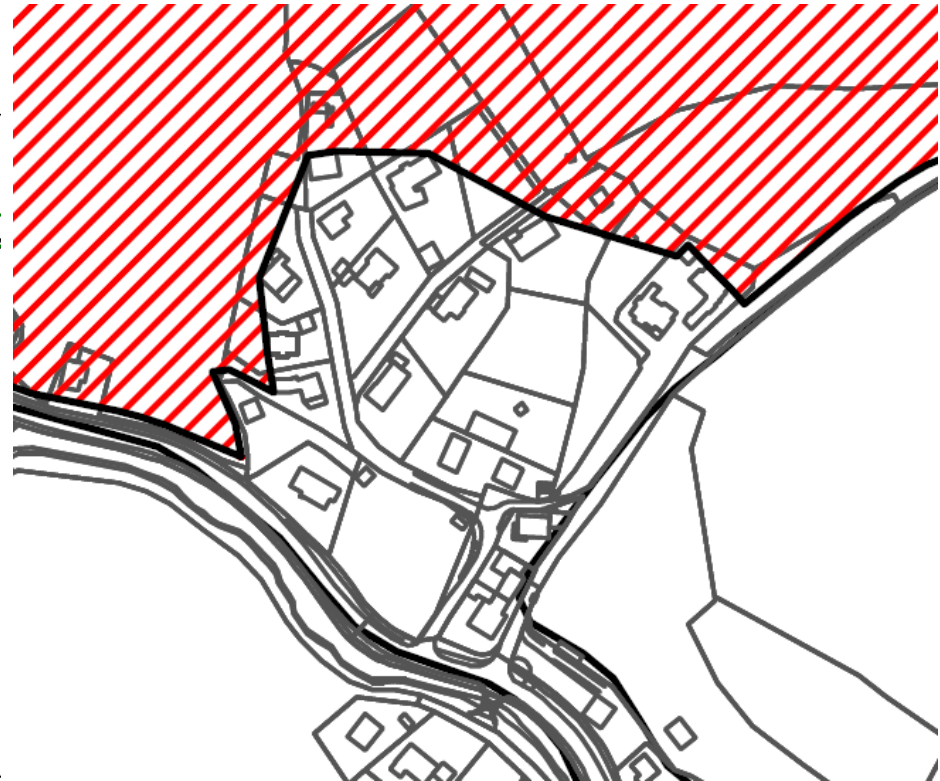

Änderung 1 – Gebiet bei Kranzed

Alter Geltungsbereich

Rot = Naturschutzgebiet

Grünen Punkte = Landschaftsschutzgebiet

Neuer Geltungsbereich

Herausnahme der Hofstelle Kranzed

Anpassung des Grenzverlaufs an das Naturschutzgebiet, keine Überlappung

Änderung 2 – Gebiet Am Föhrenanger

Alter Geltungsbereich

Grünen Punkte = Landschaftsschutzgebiet

Hinweis: Südlich der Wildbachstraße befindet sich das LSG 06 - Verordnung der Stadt Landshut über den Schutz von Landschaftsteilen der Isar-Hangleiten zwischen Carossahöhe und B 299 neu

Neuer Geltungsbereich

Herausnahme der Plangebiet Beb.-Plan 06-74