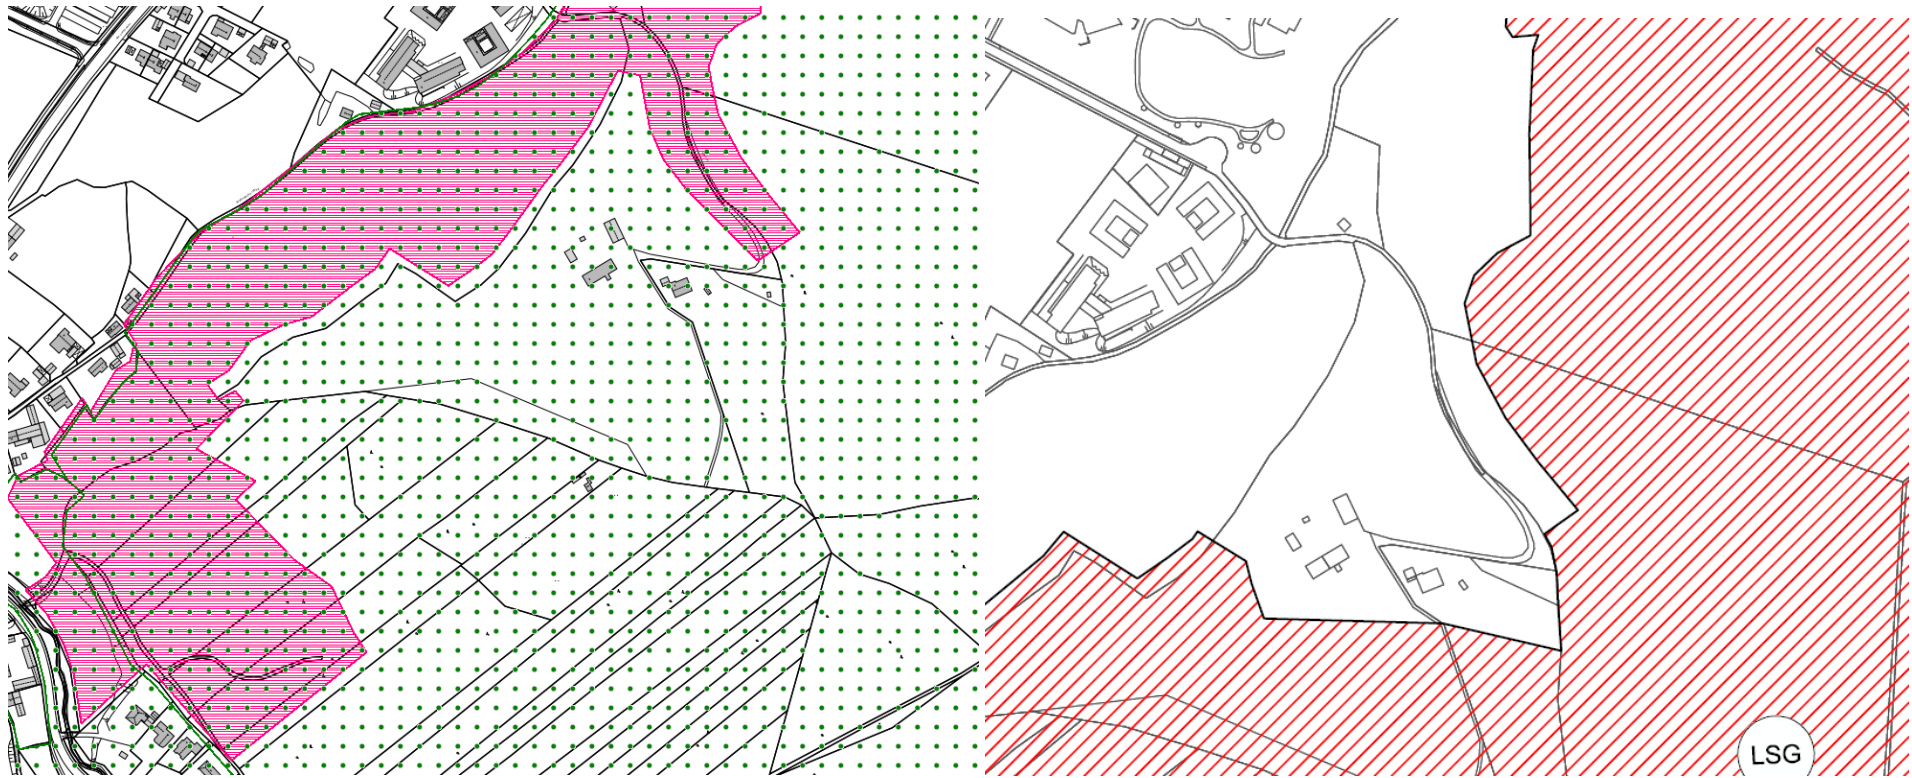

Änderung 1 – Gebiet bei Kranzed

Alter Geltungsbereich

Rot = Naturschutzgebiet

Grünen Punkte = Landschaftsschutzgebiet

Neuer Geltungsbereich

Herausnahme der Hofstelle Kranzed

Anpassung des Grenzverlaufs an das Naturschutzgebiet, keine Überlappung

Änderung 2 – Gebiet Am Föhrenanger

Alter Geltungsbereich

Grünen Punkte = Landschaftsschutzgebiet

Hinweis: Südlich der Wildbachstraße befindet sich das LSG 06 - Verordnung der Stadt Landshut über den Schutz von Landschaftsteilen der Isar-Hangleiten zwischen Carossahöhe und B 299 neu

Neuer Geltungsbereich

Herausnahme der Plangebiet Beb.-Plan 06-74