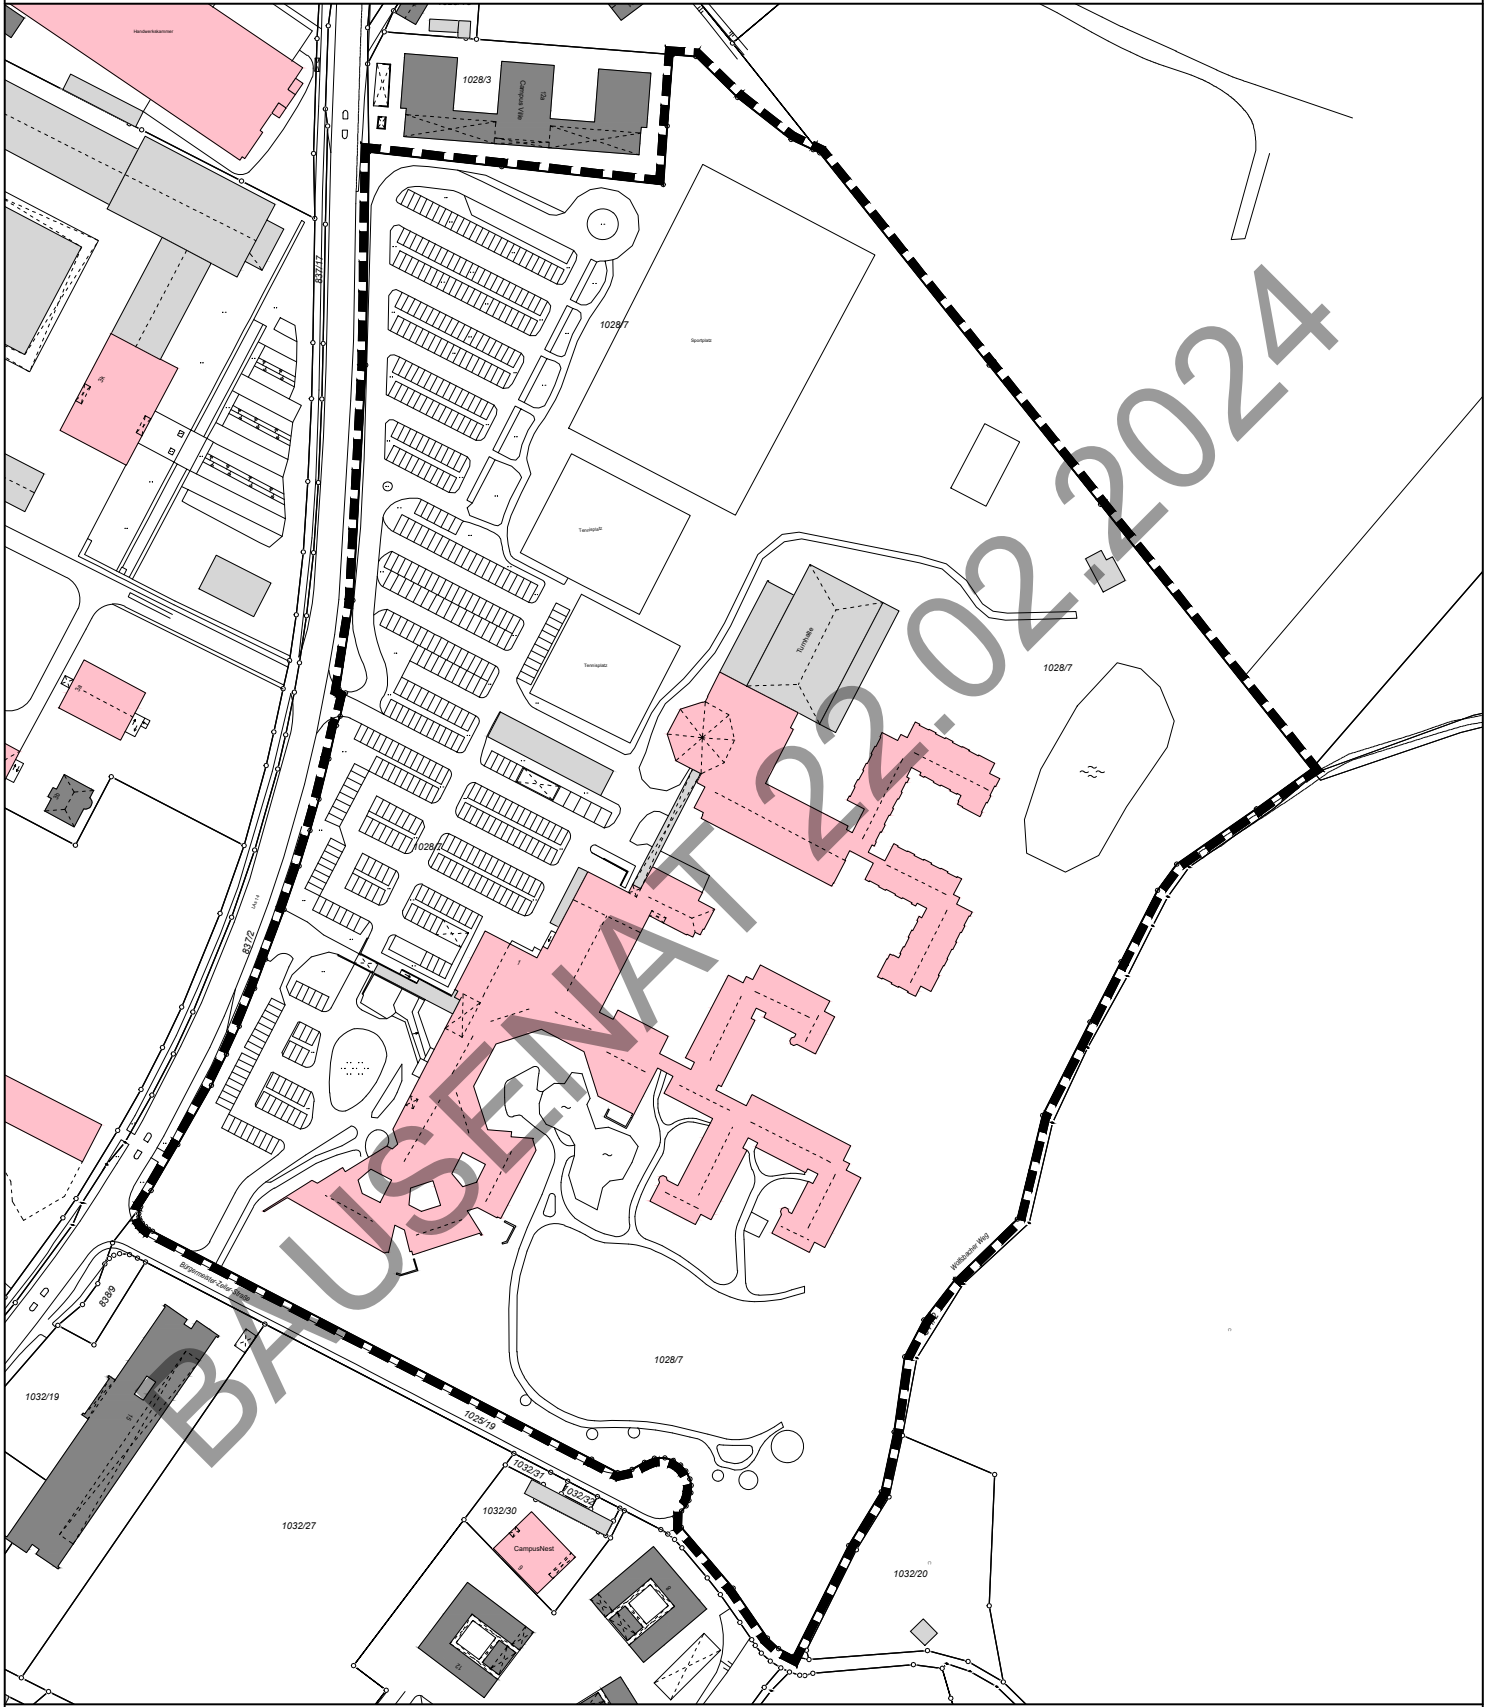

GELTUNGSBEREICH DES BEBAUUNGSPLANES NR. 06-77
"Nördlich Bürgermeister-Zeiler-Straße"

M 1:2500

Stadt
Landshut