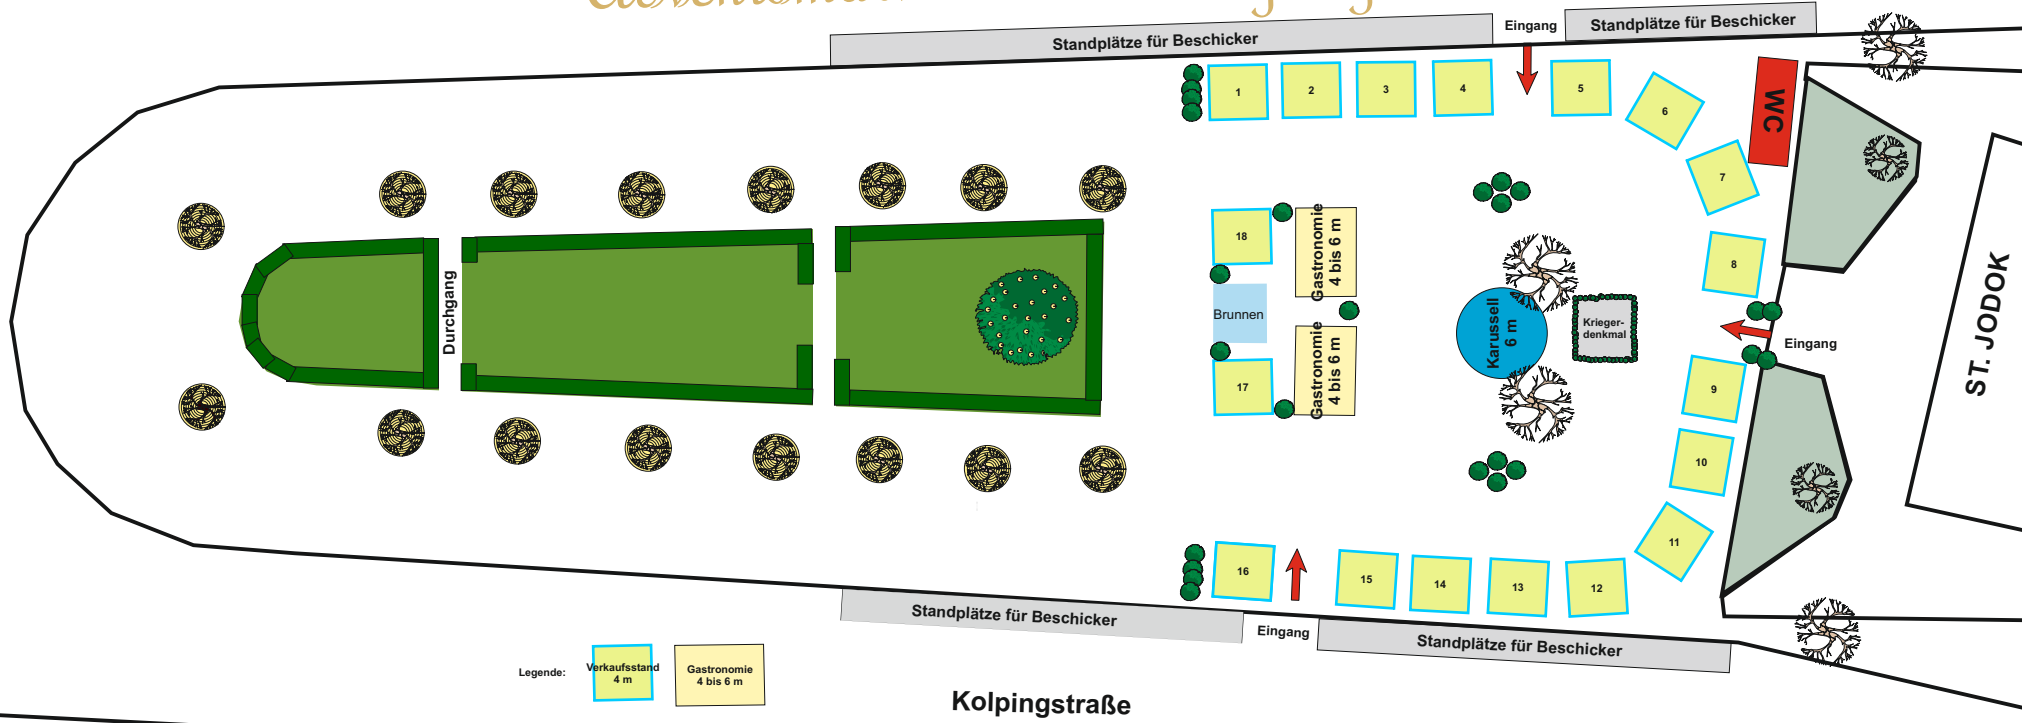

# Adventsmarkt in der Freyung

Legende: Verkaufstand 4 m  
Gastronomie 4 bis 6 m