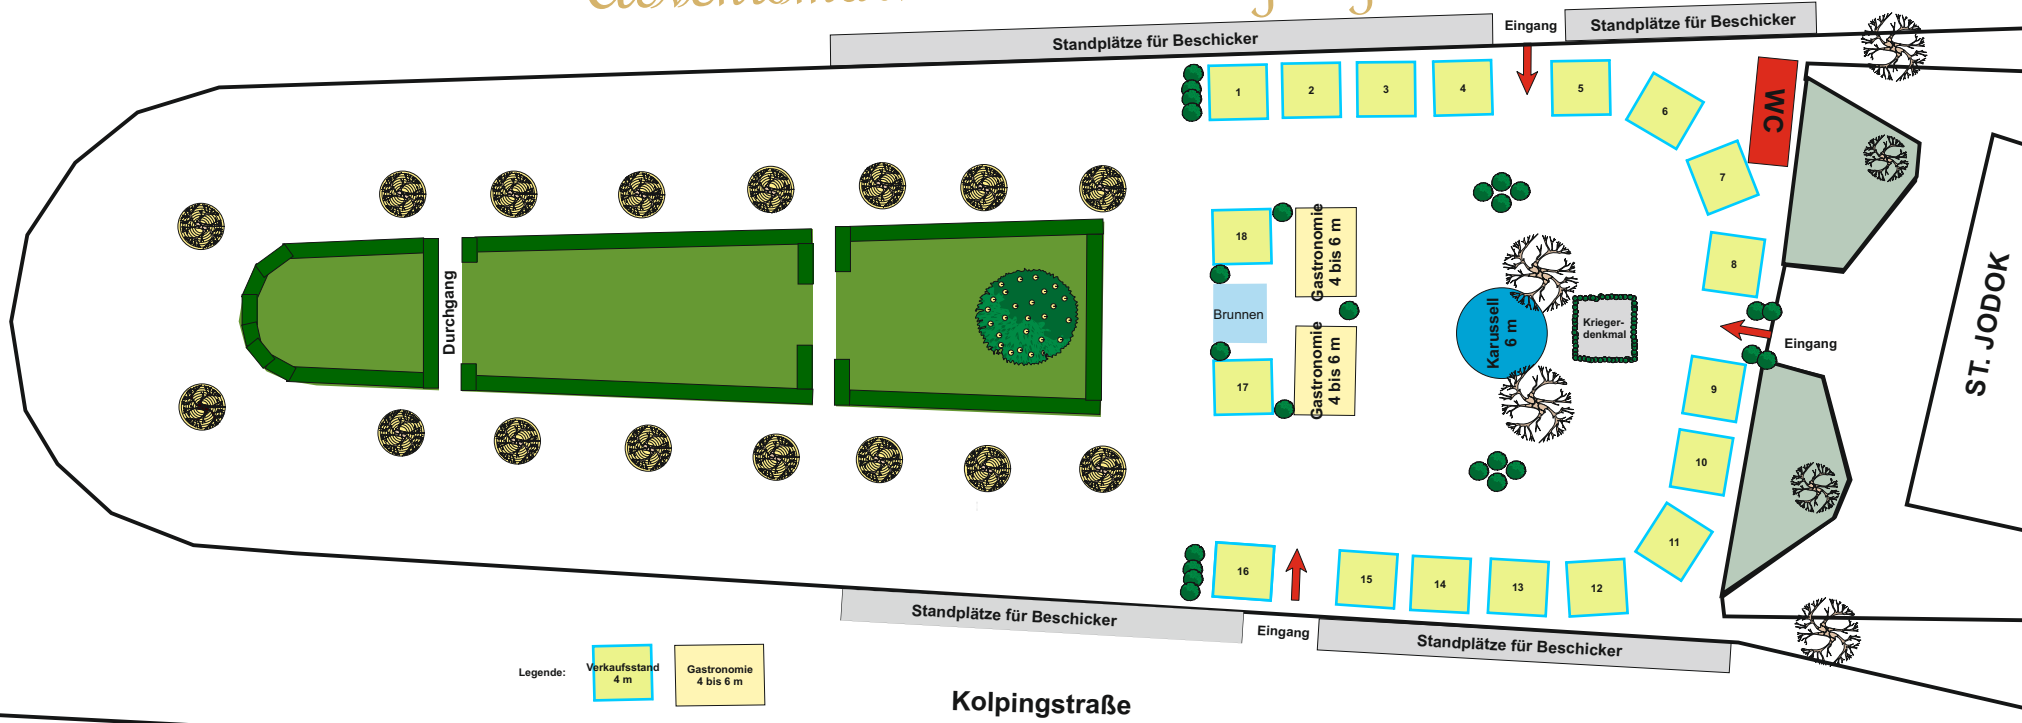

Kramergerasse

Adventsmarkt in der Freyung

Legende: Verkaufstand 4 m
Gastronomie 4 bis 6 m