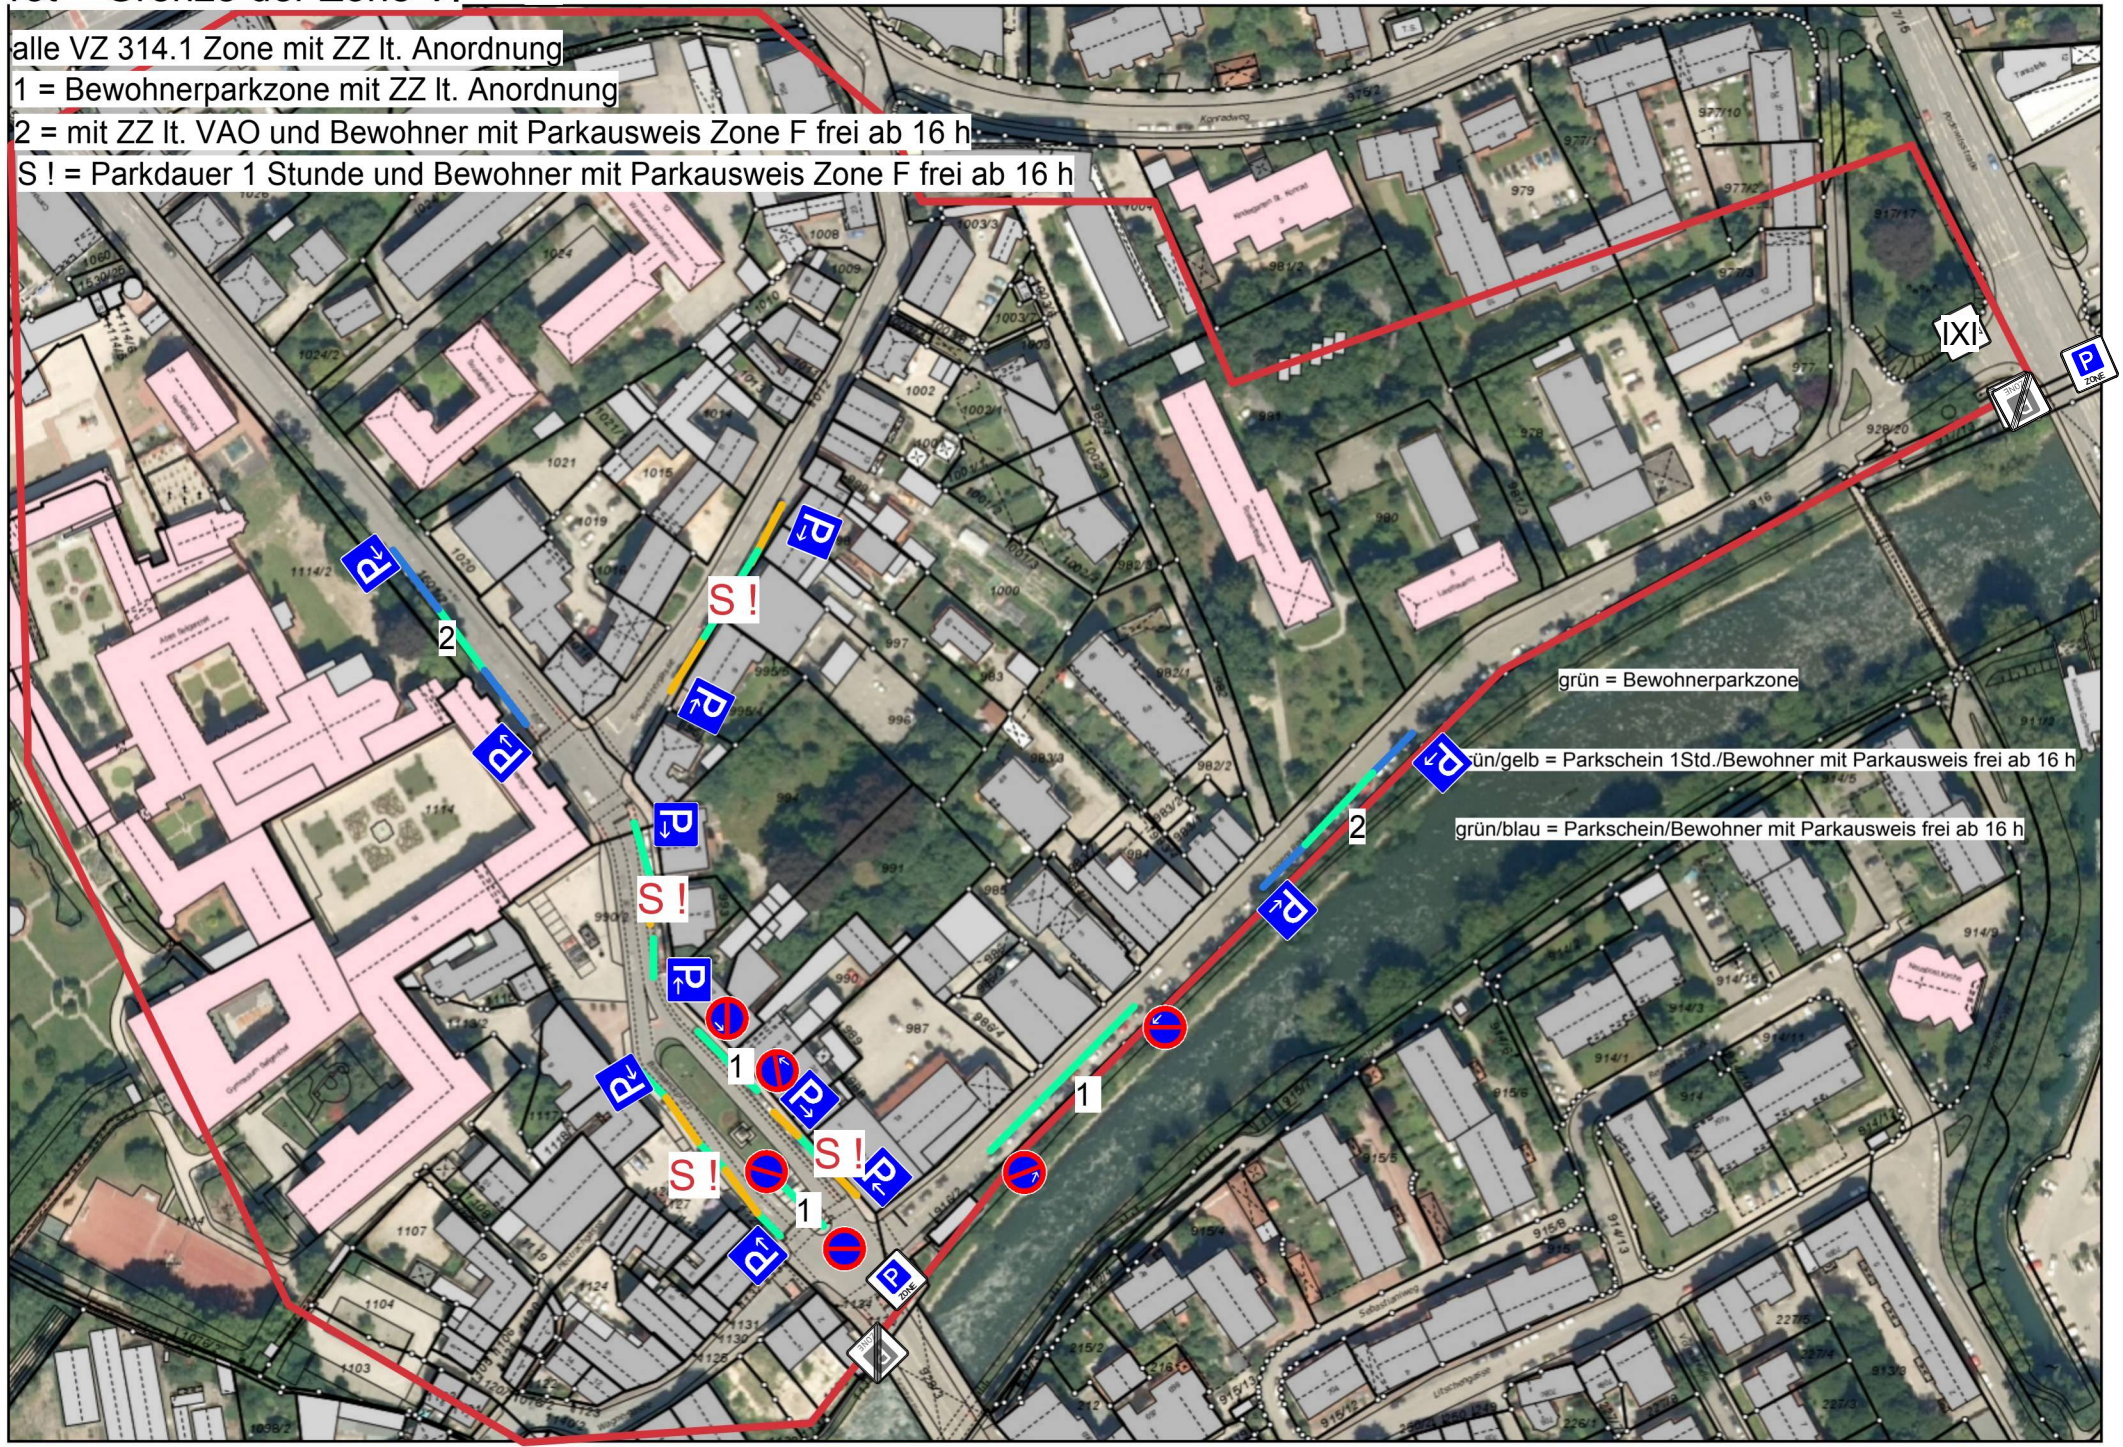

rot = Grenze der Zone VI F

alle VZ 314.1 Zone mit ZZ lt. Anordnung

1 = Bewohnerparkzone mit ZZ lt. Anordnung

2 = mit ZZ lt. VAO und Bewohner mit Parkausweis Zone F frei ab 16 h

S! = Parkdauer 1 Stunde und Bewohner mit Parkausweis Zone F frei ab 16 h

grün = Bewohnerparkzone

grün/gelb = Parkschein 1Std./Bewohner mit Parkausweis frei ab 16 h

grün/blau = Parkschein/Bewohner mit Parkausweis frei ab 16 h