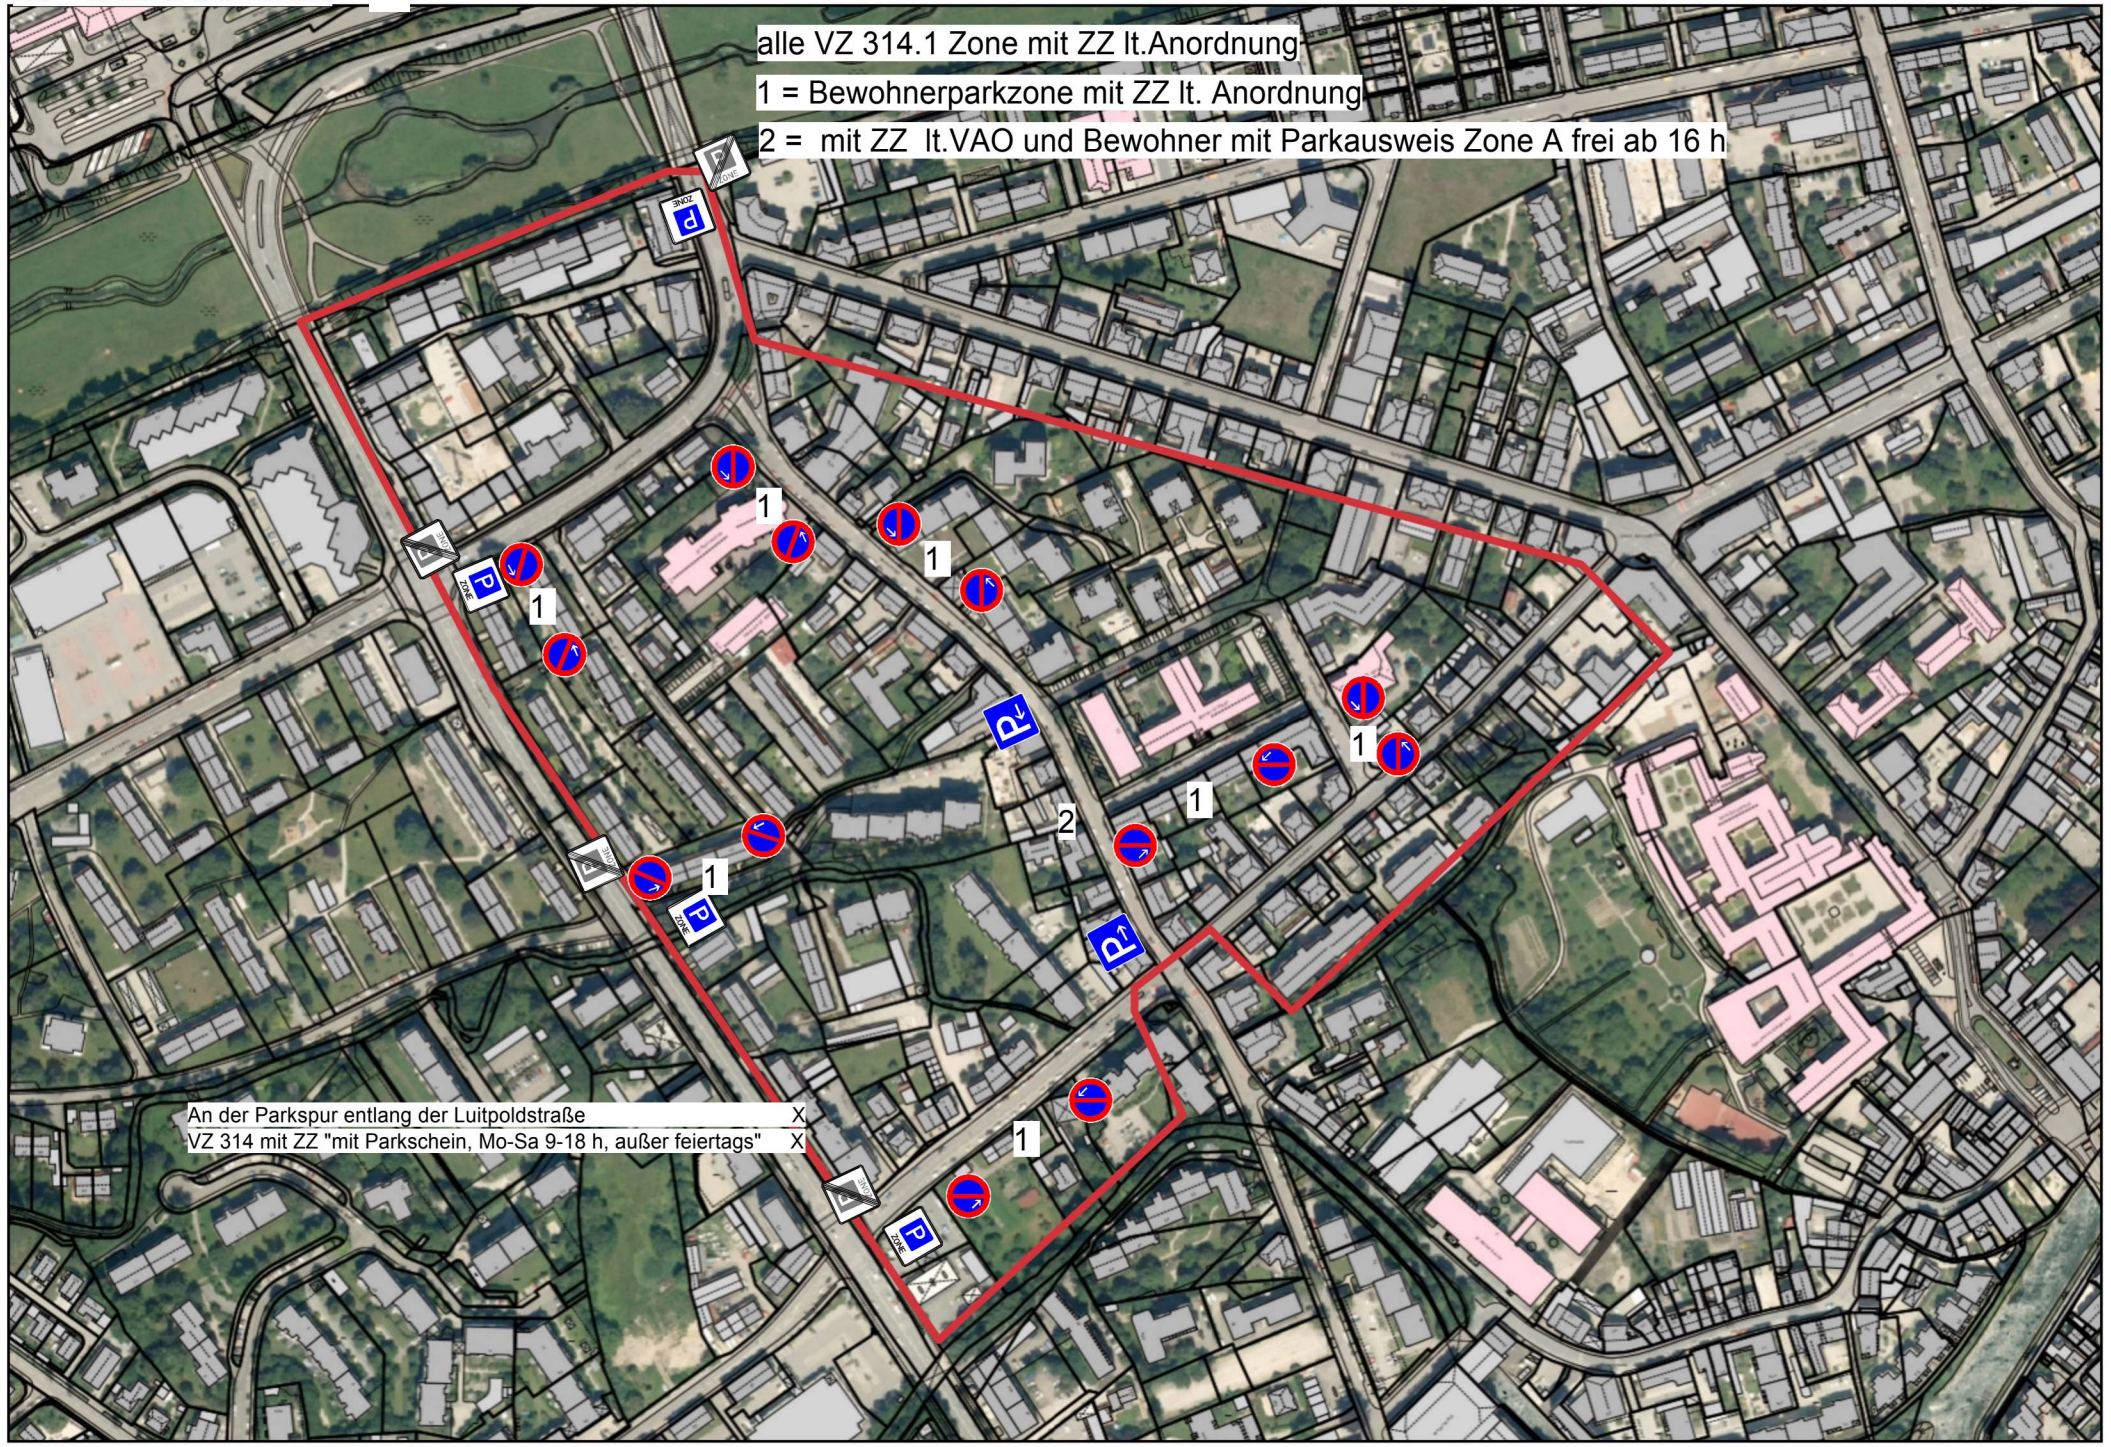

rot = Grenze der Zone I **A**

alle VZ 314.1 Zone mit ZZ lt. Anordnung
1 = Bewohnerparkzone mit ZZ lt. Anordnung
2 = mit ZZ lt. VAO und Bewohner mit Parkausweis Zone A frei ab 16 h

An der Parkspur entlang der Luitpoldstraße X
VZ 314 mit ZZ "mit Parkschein, Mo-Sa 9-18 h, außer feiertags" X