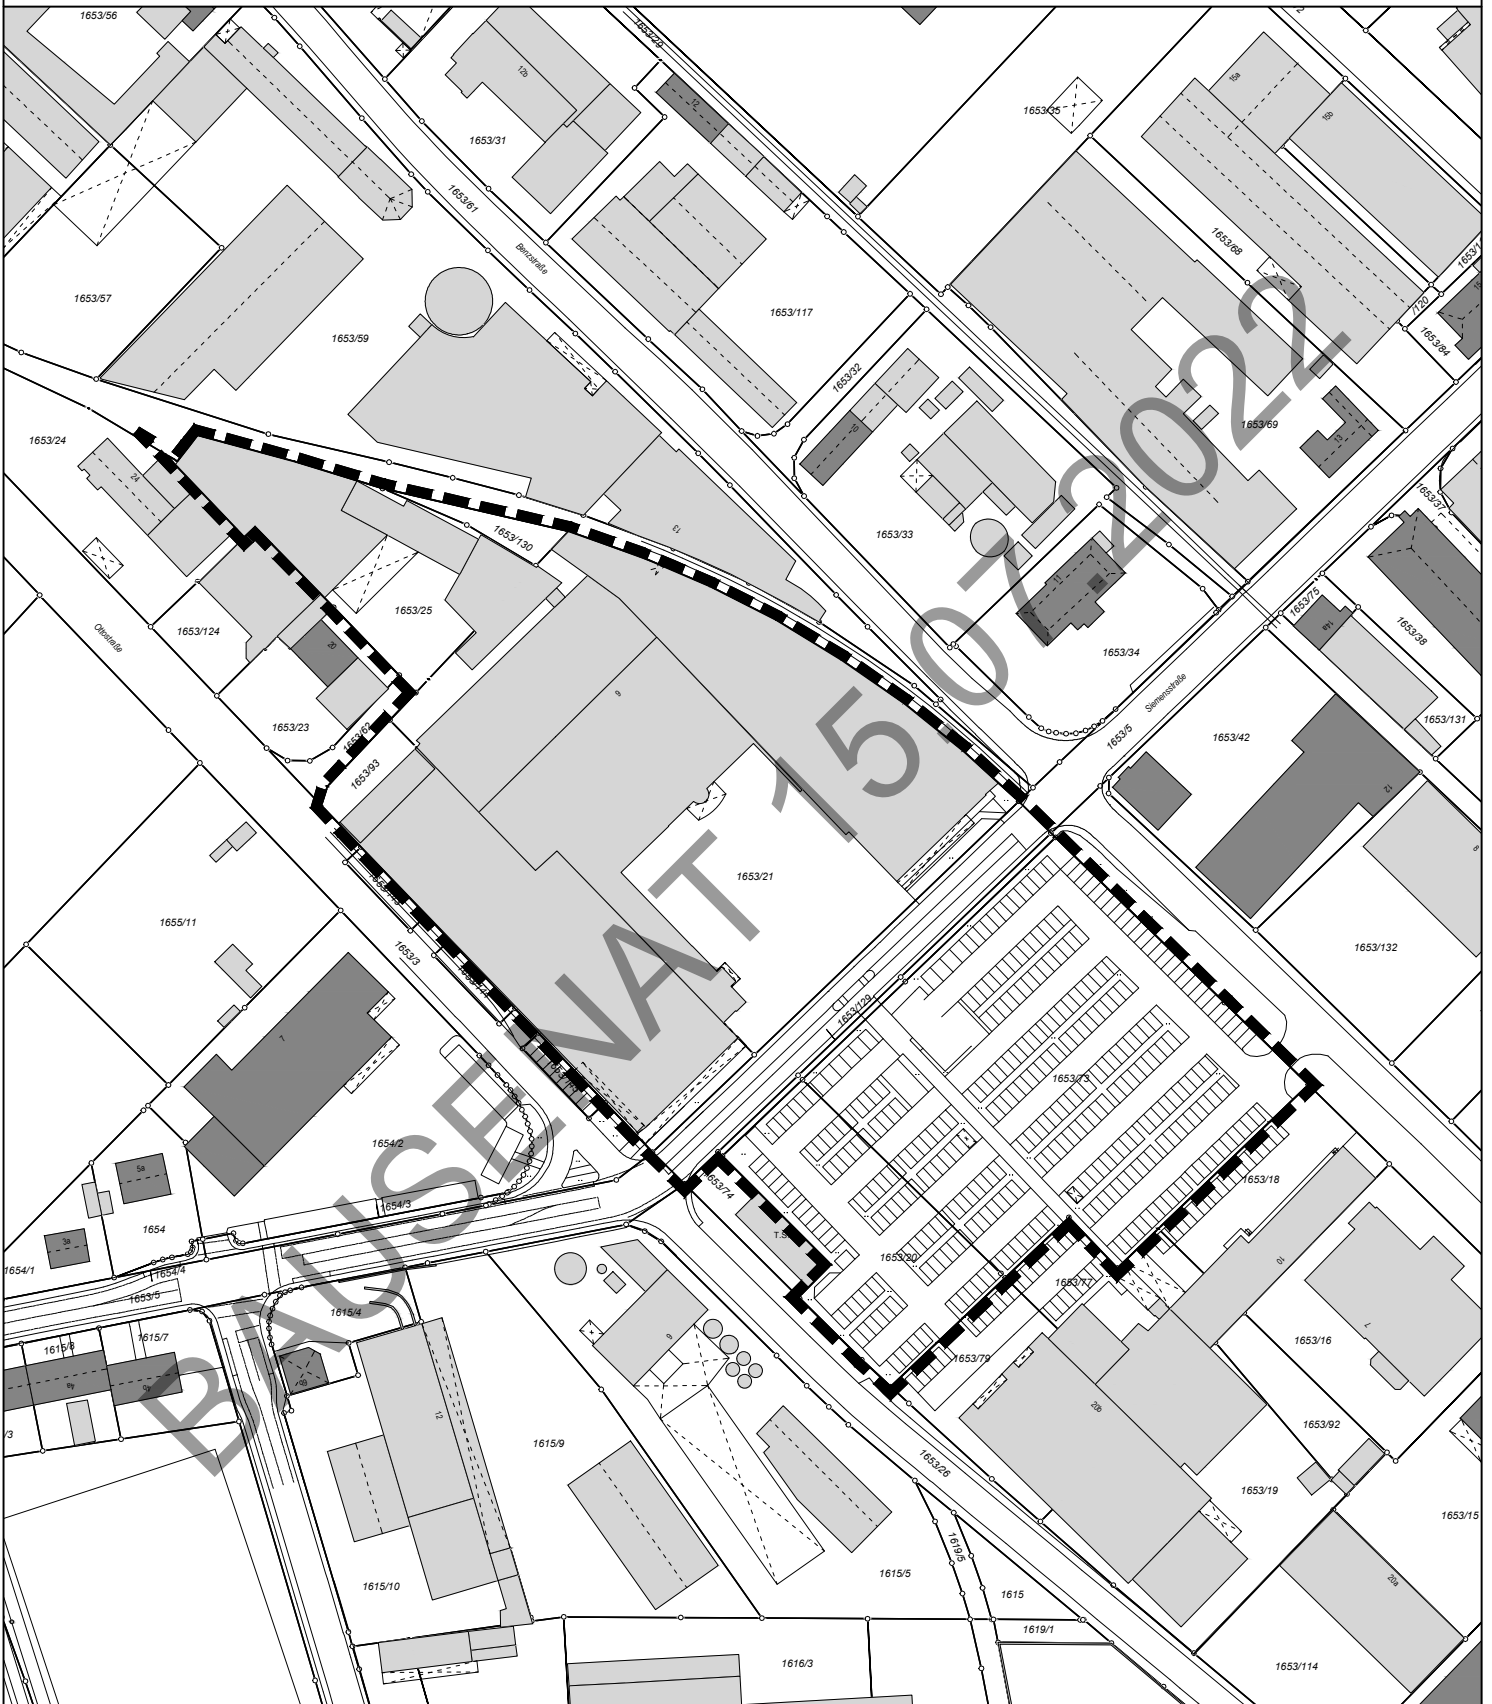

GELTUNGSBEREICH DES BEBAUUNGSPLANES NR. 04-94
 "An der Siemensstraße - zwischen Ottostraße und Benzstraße"

M 1:2000

Stadt
Landshut