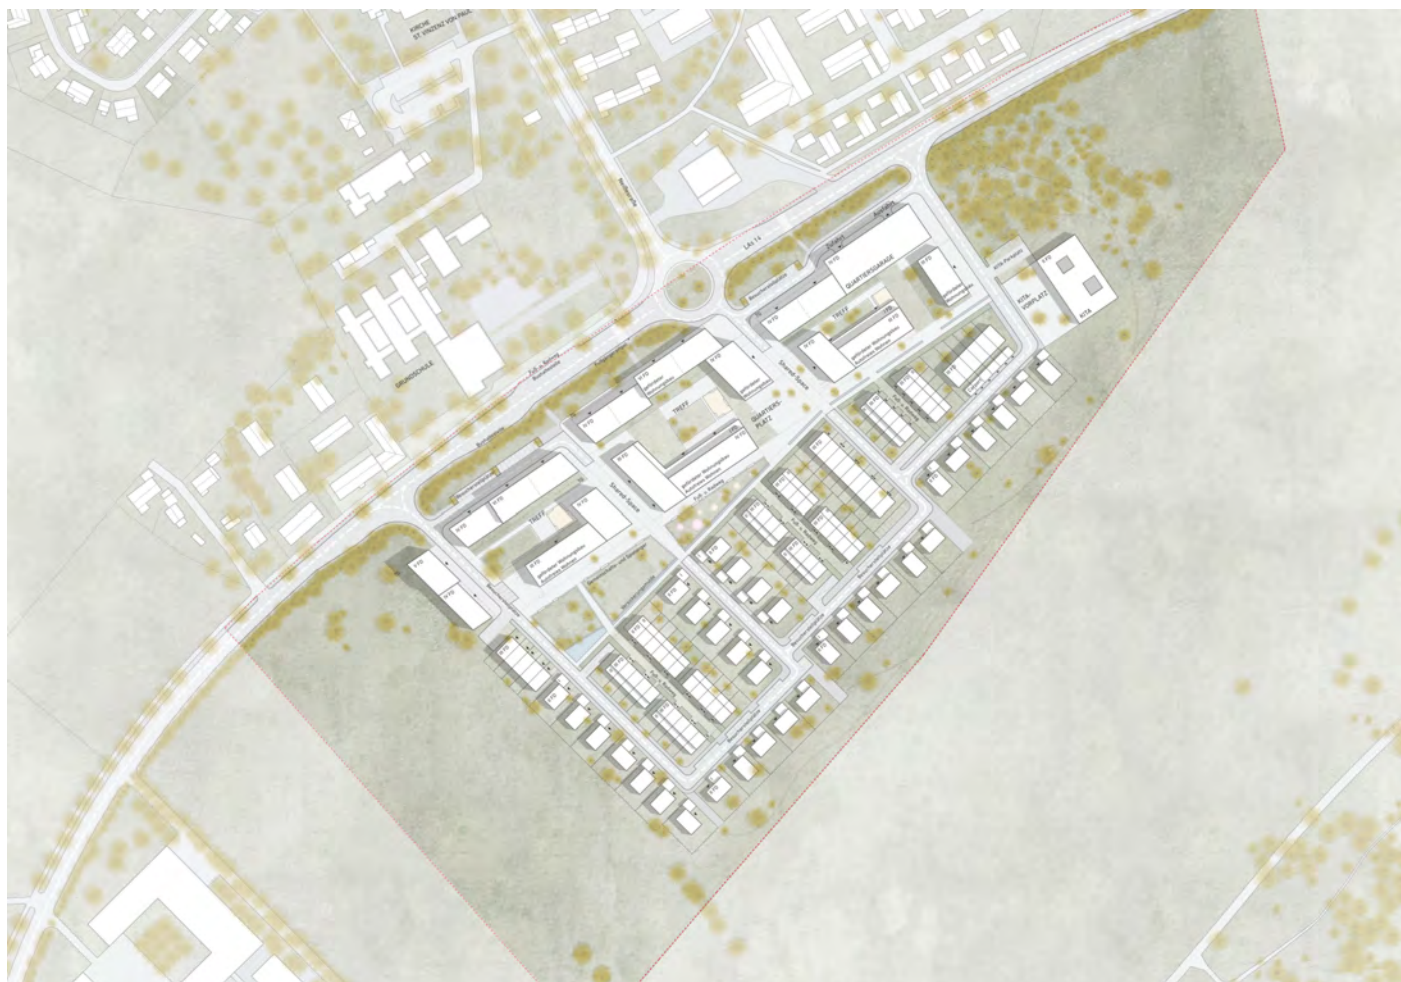

Anerkennung

010519

1008

Architekt/Landschaftsarchitekt

ALN Architekturbüro Leinhäupl + Neuber GmbH

Markus Neuber, Dipl.-Ing. (FH), Bauingenieur,
Architekt

Katharina Riedl, Dipl.-Ing. (FH) Landschaftsarchi-
tektin

Nahensteig 188d
84028 Landshut

Mitarbeit

Valentina Damian, M. Sc. Architektin

Bakpak Architects

José de la Peña Gómez Millán, Architekt

Calle Laraña N6 1º Izquierda
41003 Sevilla (Spanien)