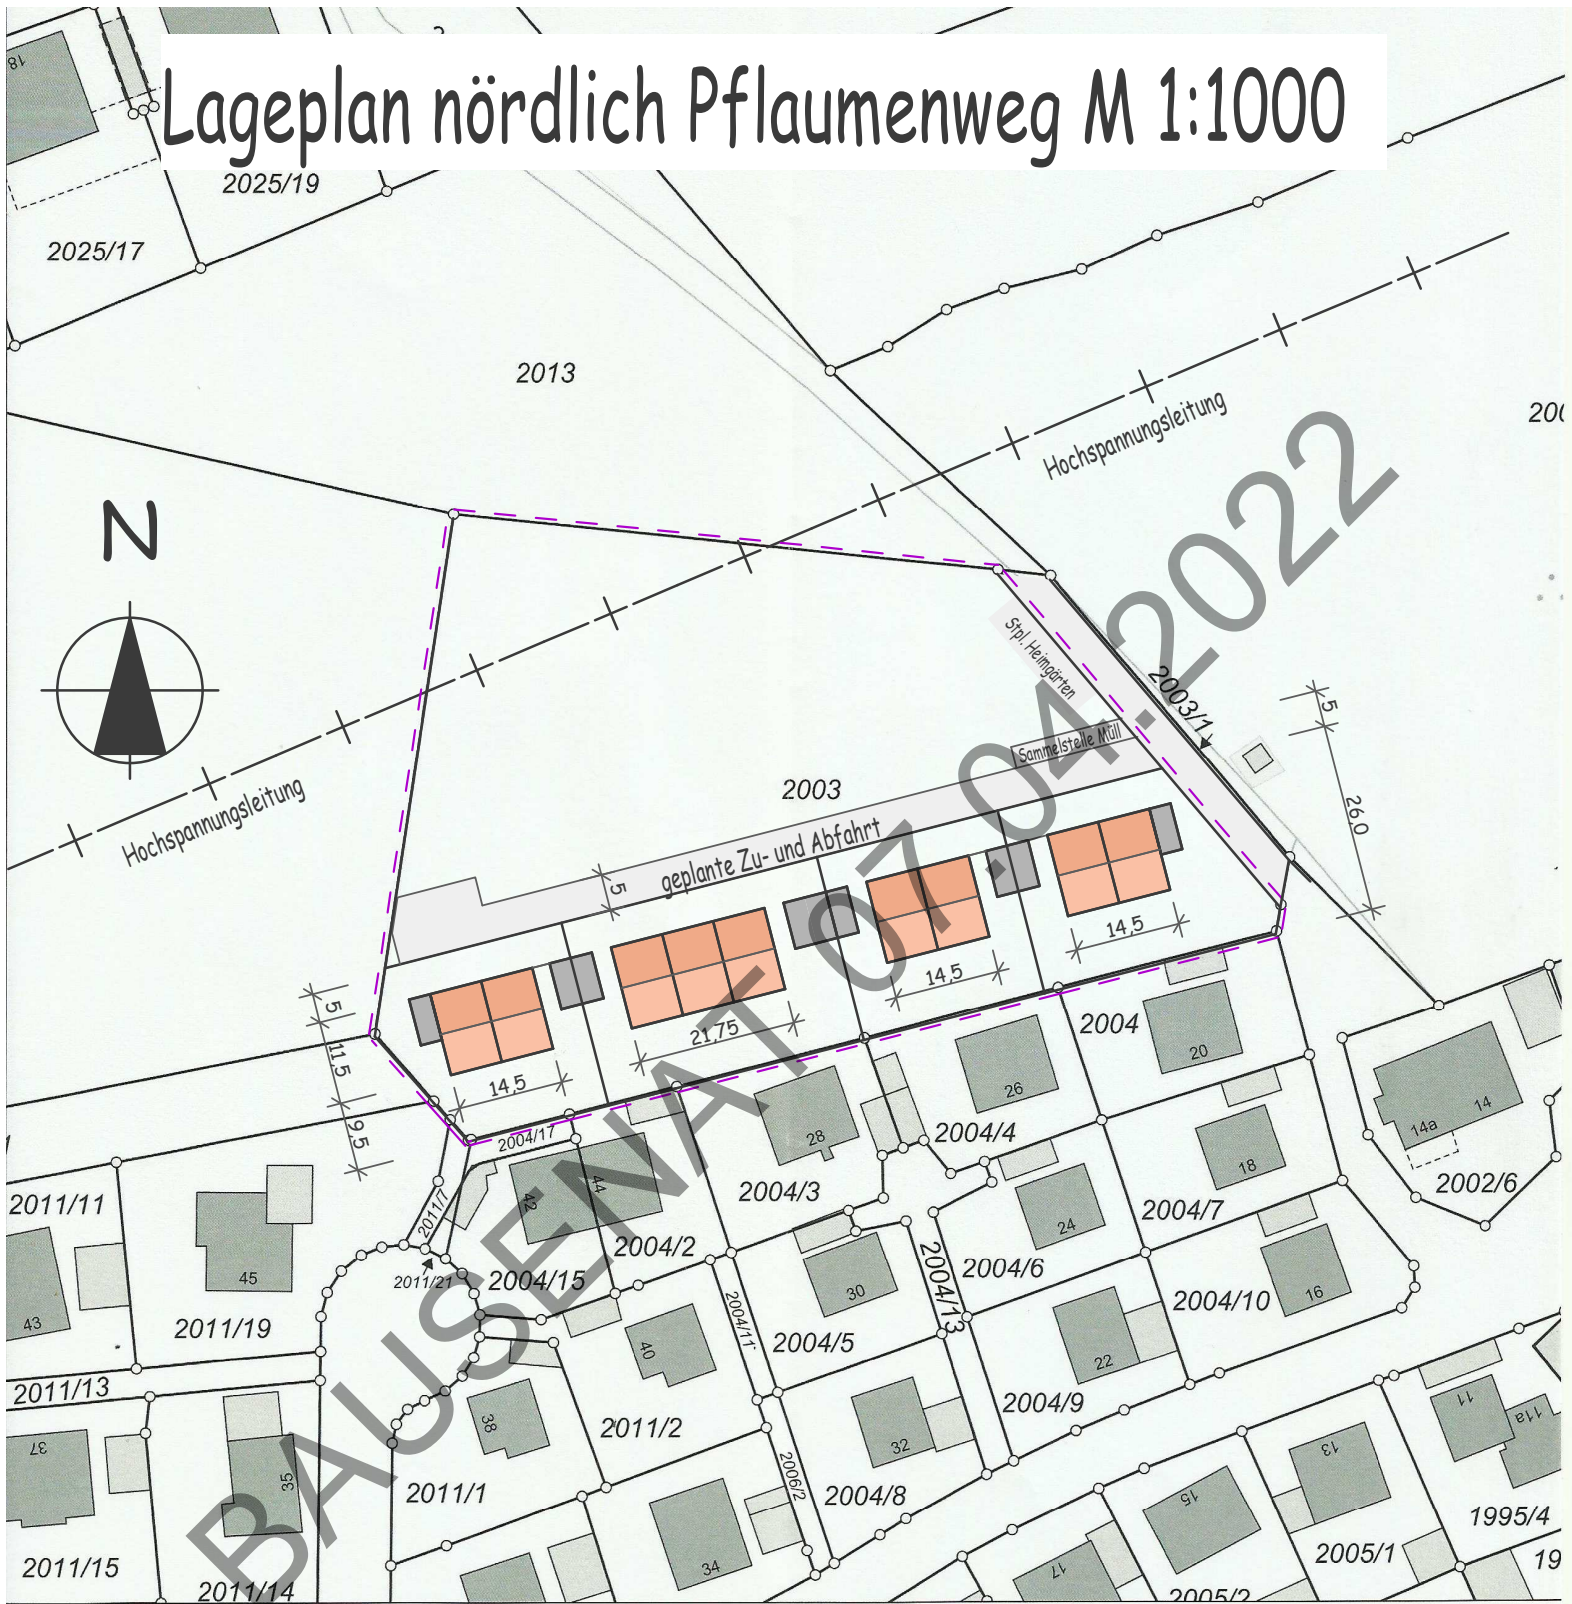

Lageplan nördlich Pflaumenweg M 1:1000

Amt für Digitalisierung, Breitband
und Vermessung Landshut
Gestütstraße 10
84028 Landshut

Stempel und Unterschrift der abgebenden Stelle

**Amt für Digitalisierung, Breitband und Vermessung
Landshut**

Gestütstraße 10
84028 Landshut

Flurstück: 2003
Gemarkung: Landshut

Gemeinde: Stadt Landshut
Landkreis: Kreisfreie Stadt
Bezirk: Niederbayern