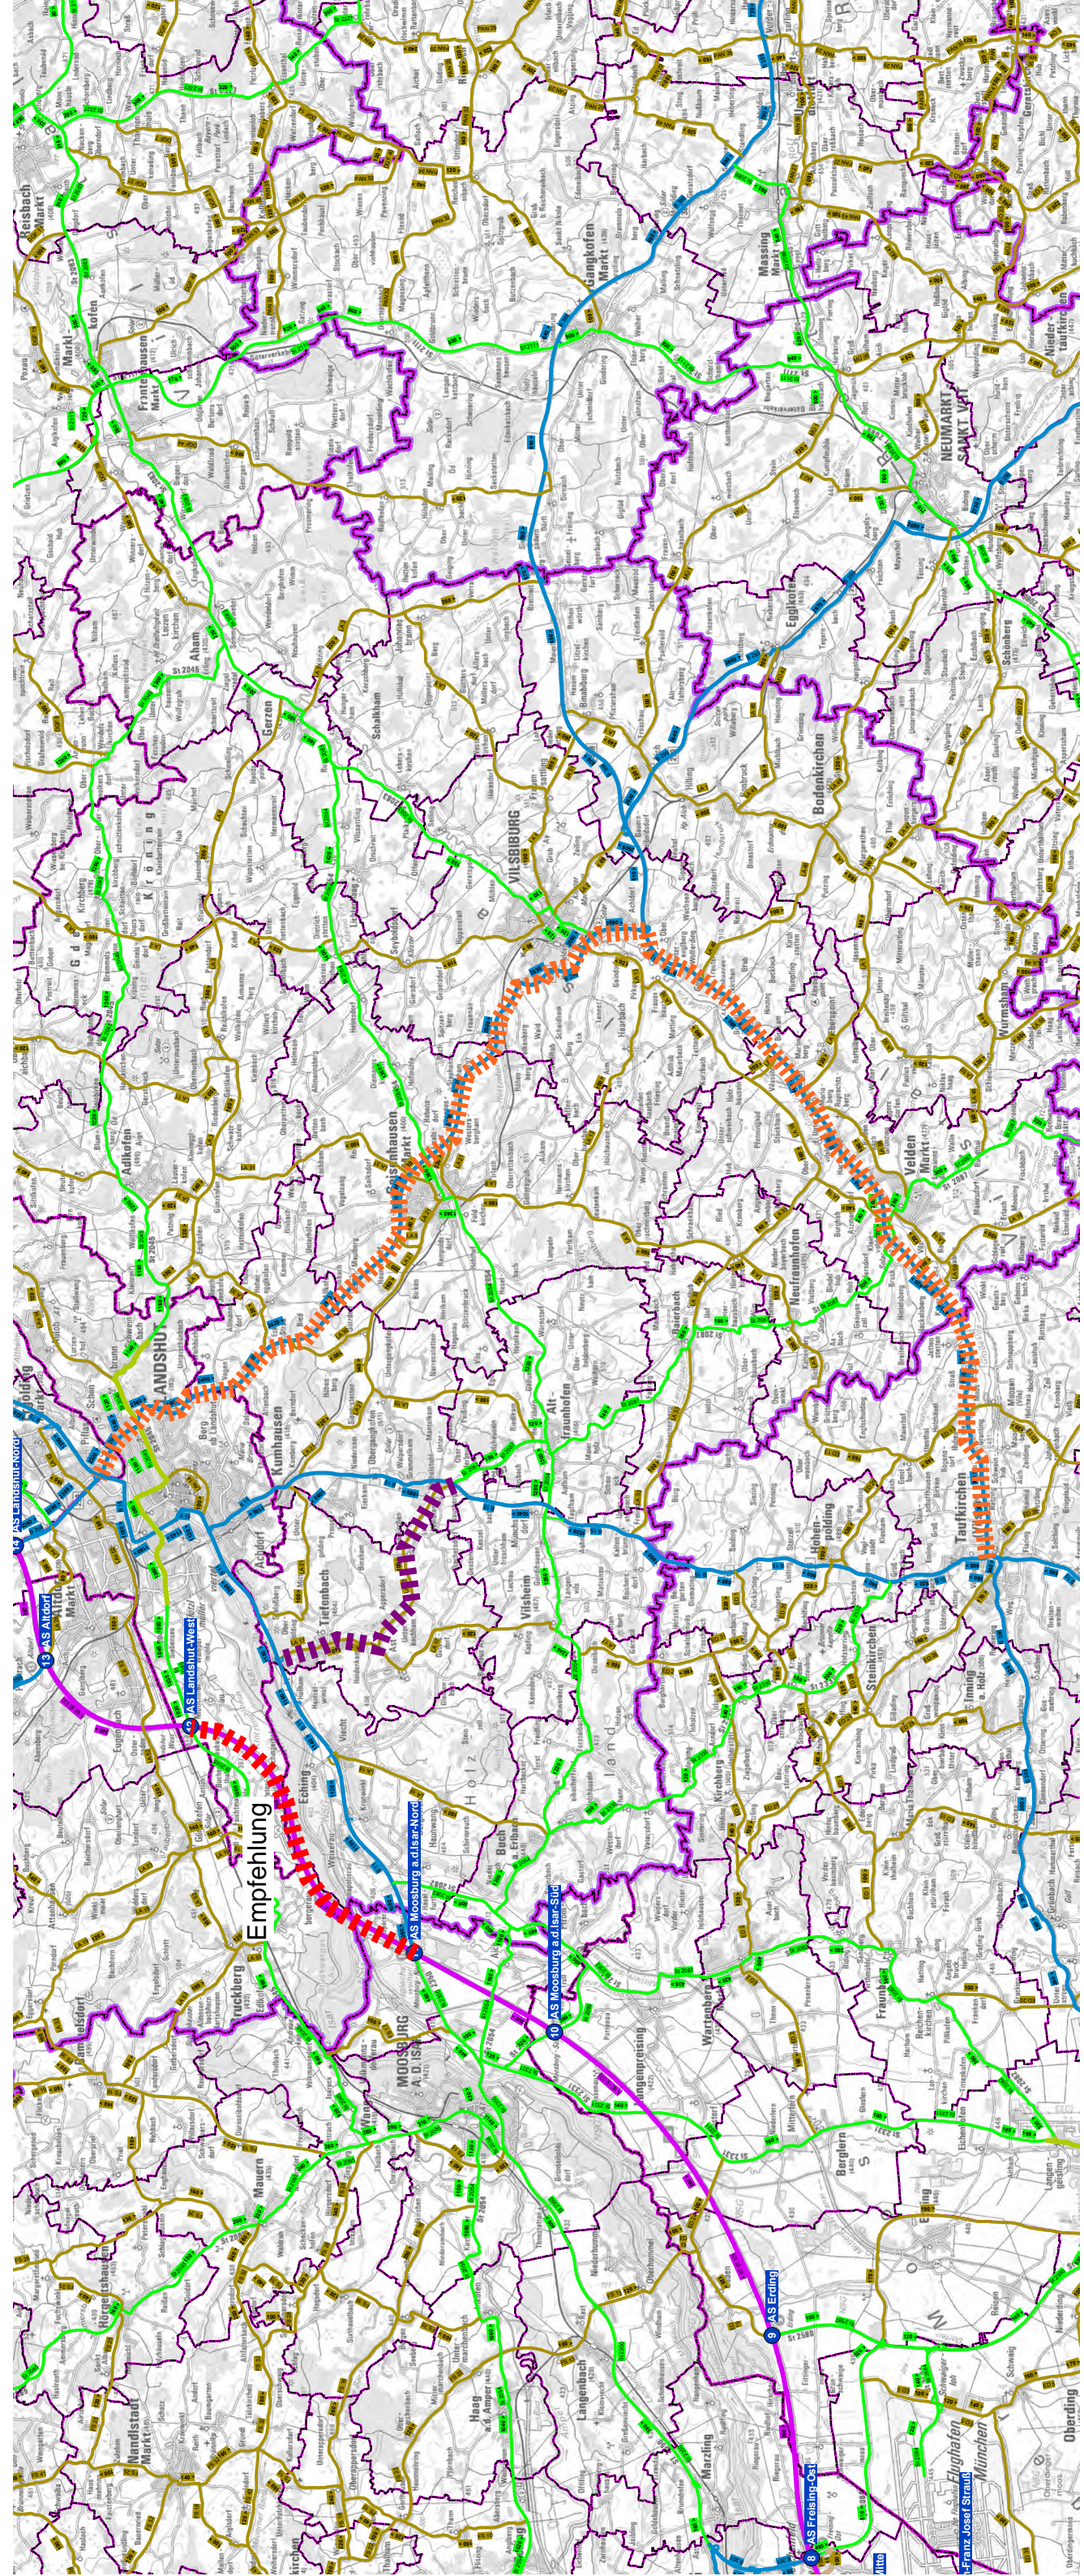

Großräumige Umleitung SV
Fahrtrichtung Süd

Großräumige Umleitung SV
Fahrtrichtung Nord (Ausnahme
Bauphase 2)

Große Umleitung
alle Bauphasen
KW 13 - 46