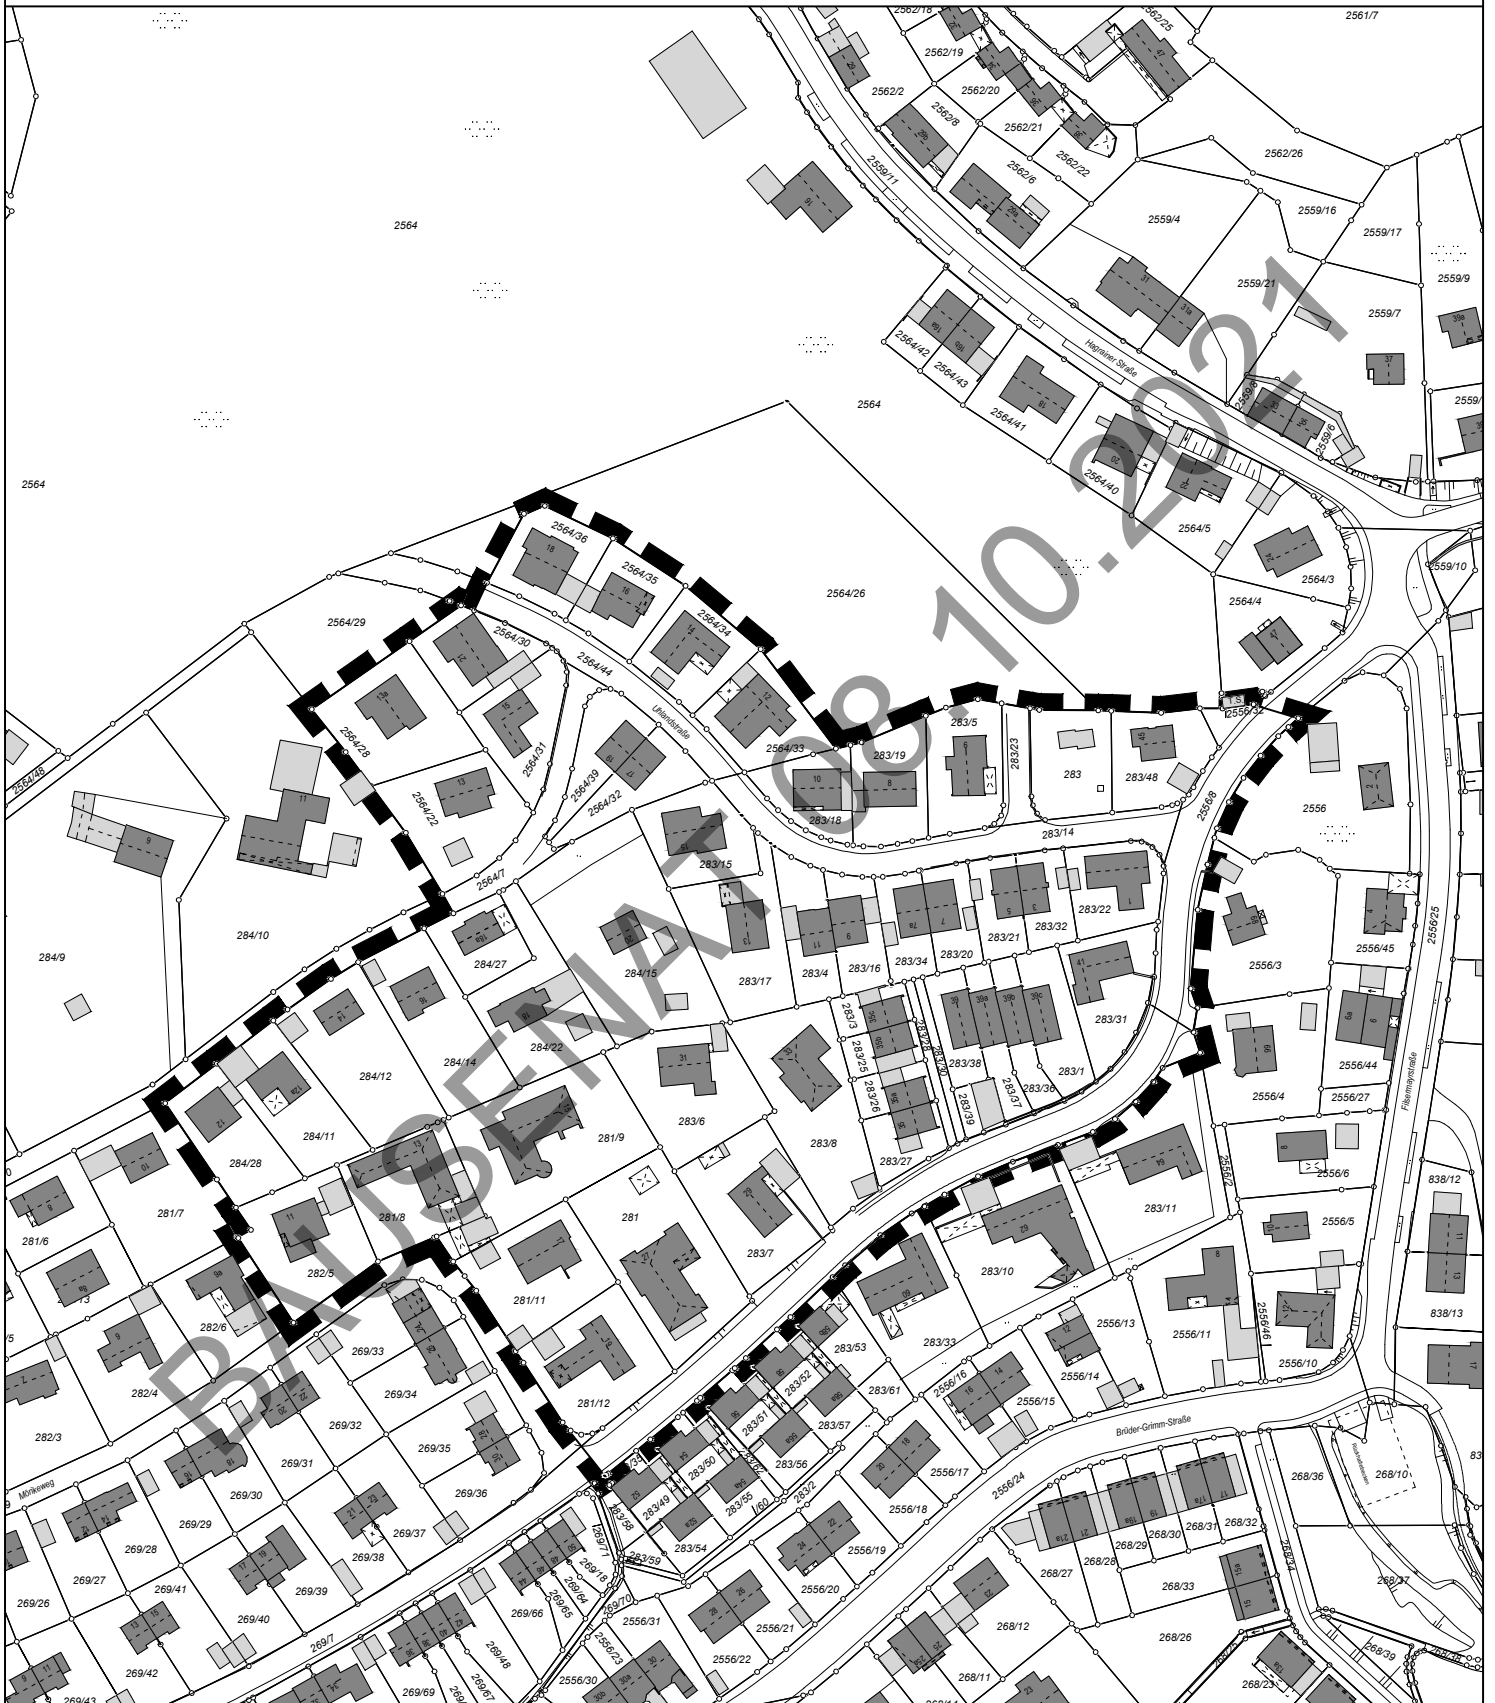

GELTUNGSBEREICH DER VERÄNDERUNGSSPERRE NR. 08-23/1-1
"Zwischen Eichendorfstraße, Uhlandstraße, Lenauweg und Mörikeweg"

M 1:2000

Stadt
Landshut