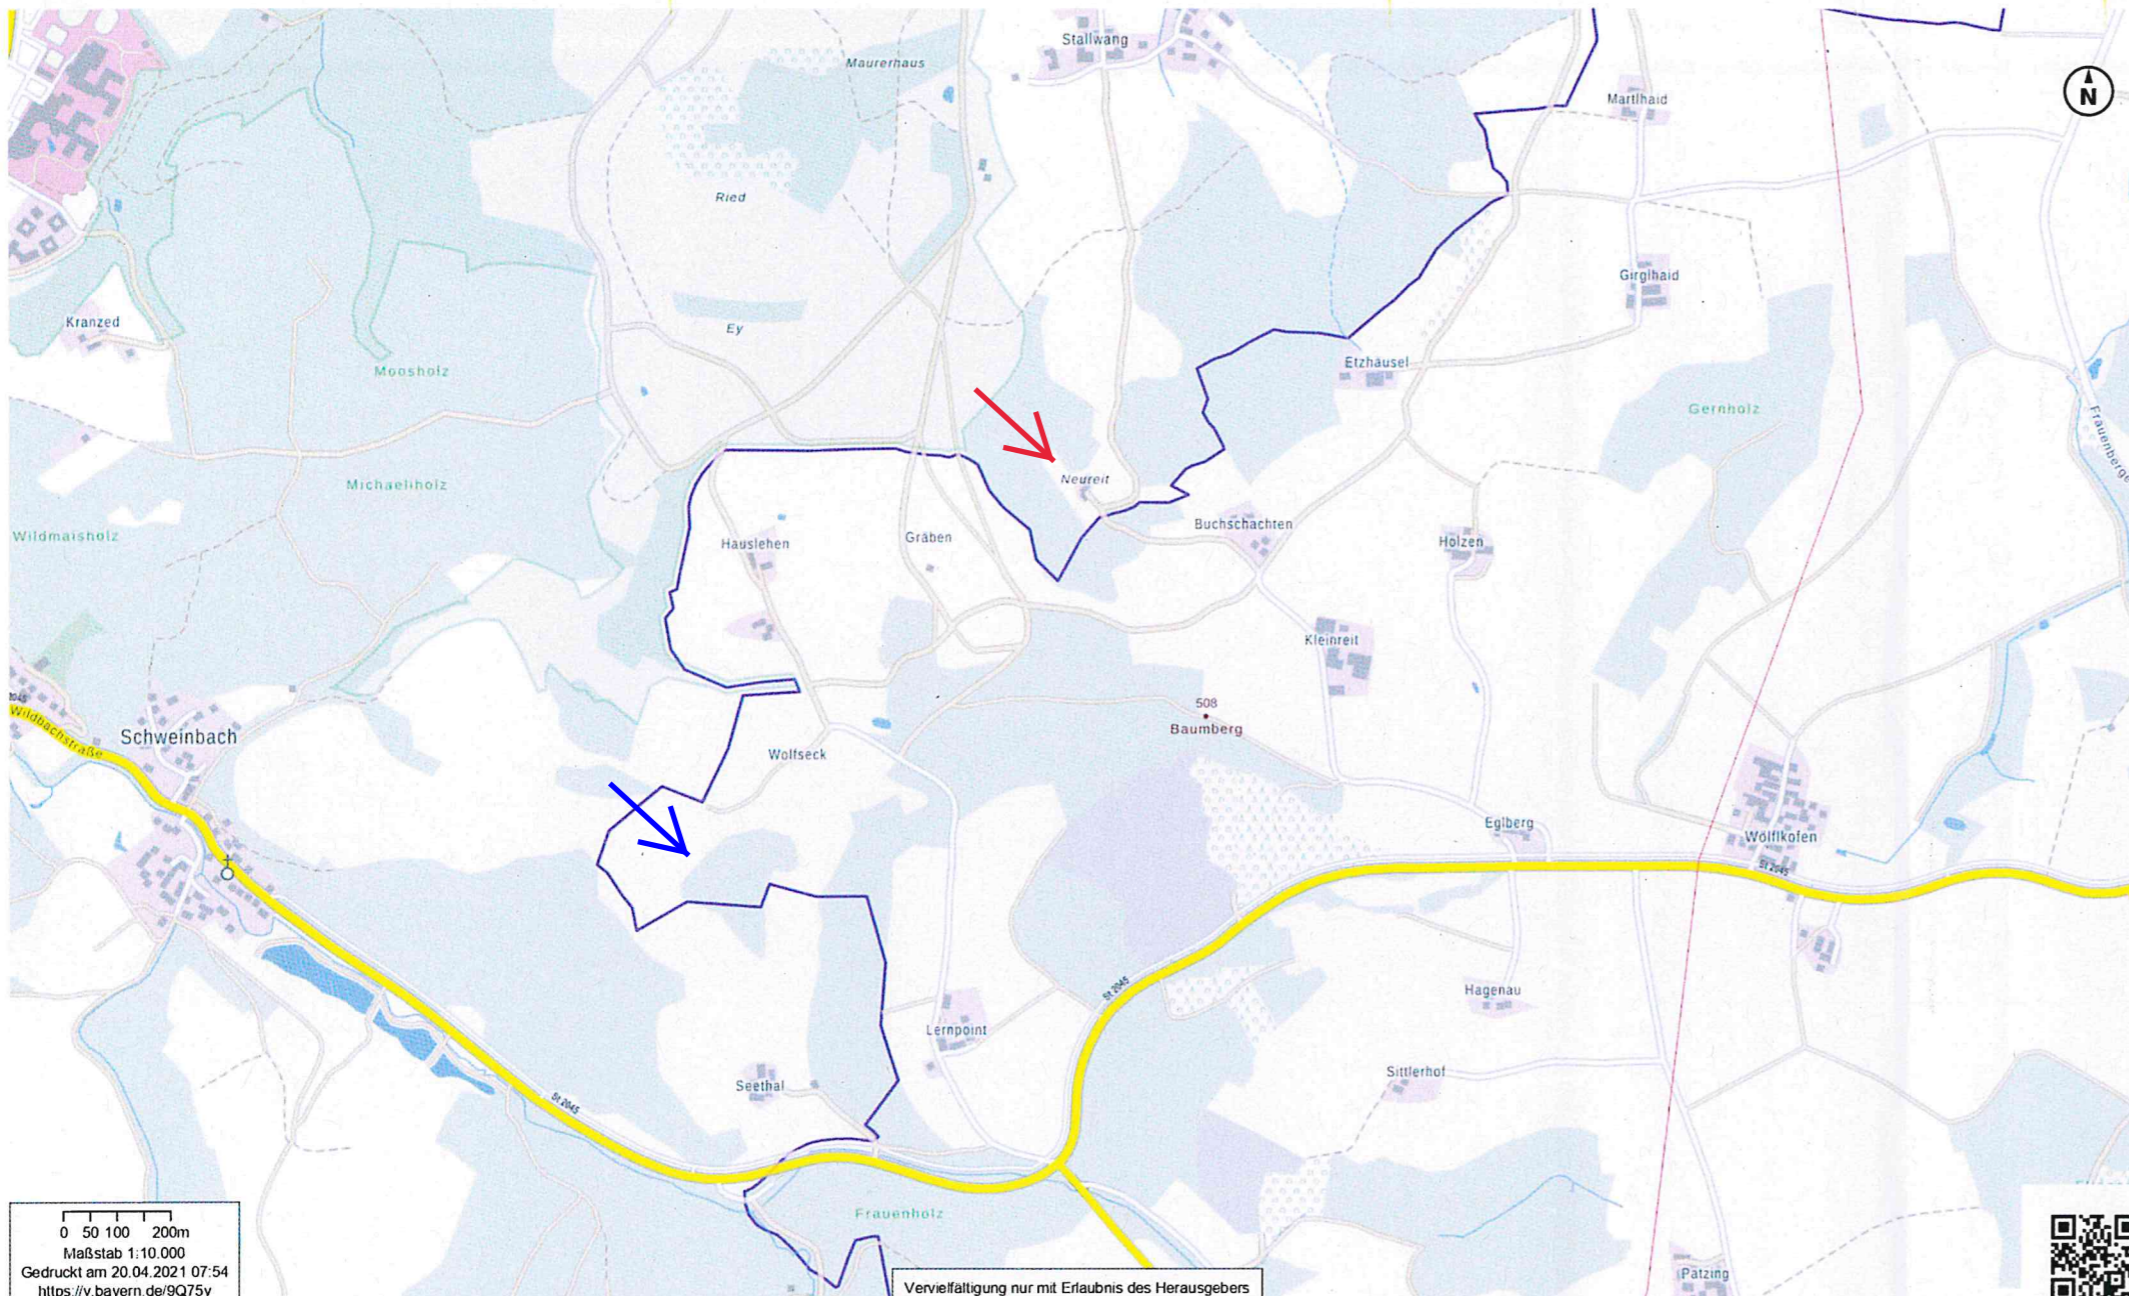

Stadtteil Frauenberg

Neureith

Stadtteil Schönbrunn

Gemeindegebiet Adlkofen

0 50 100 200m
Maßstab 1:10.000
Gedruckt am 20.04.2021 07:54
<https://v.bayern.de/9Q75y>

Vervielfältigung nur mit Erlaubnis des Herausgebers