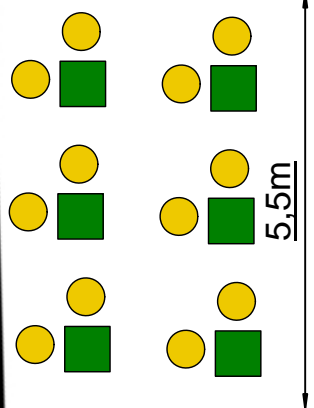

Altstadt 68  
Eiscafe Florenz

3,80m

5m

Altstadt 68  
Eiscafe Florenz  
Vorschlag der Verwaltung  
Bestuhlung 6 Tische / 12 Stühle  
Landshut, den 19.04.2021  
-Straßenverkehrsamt-