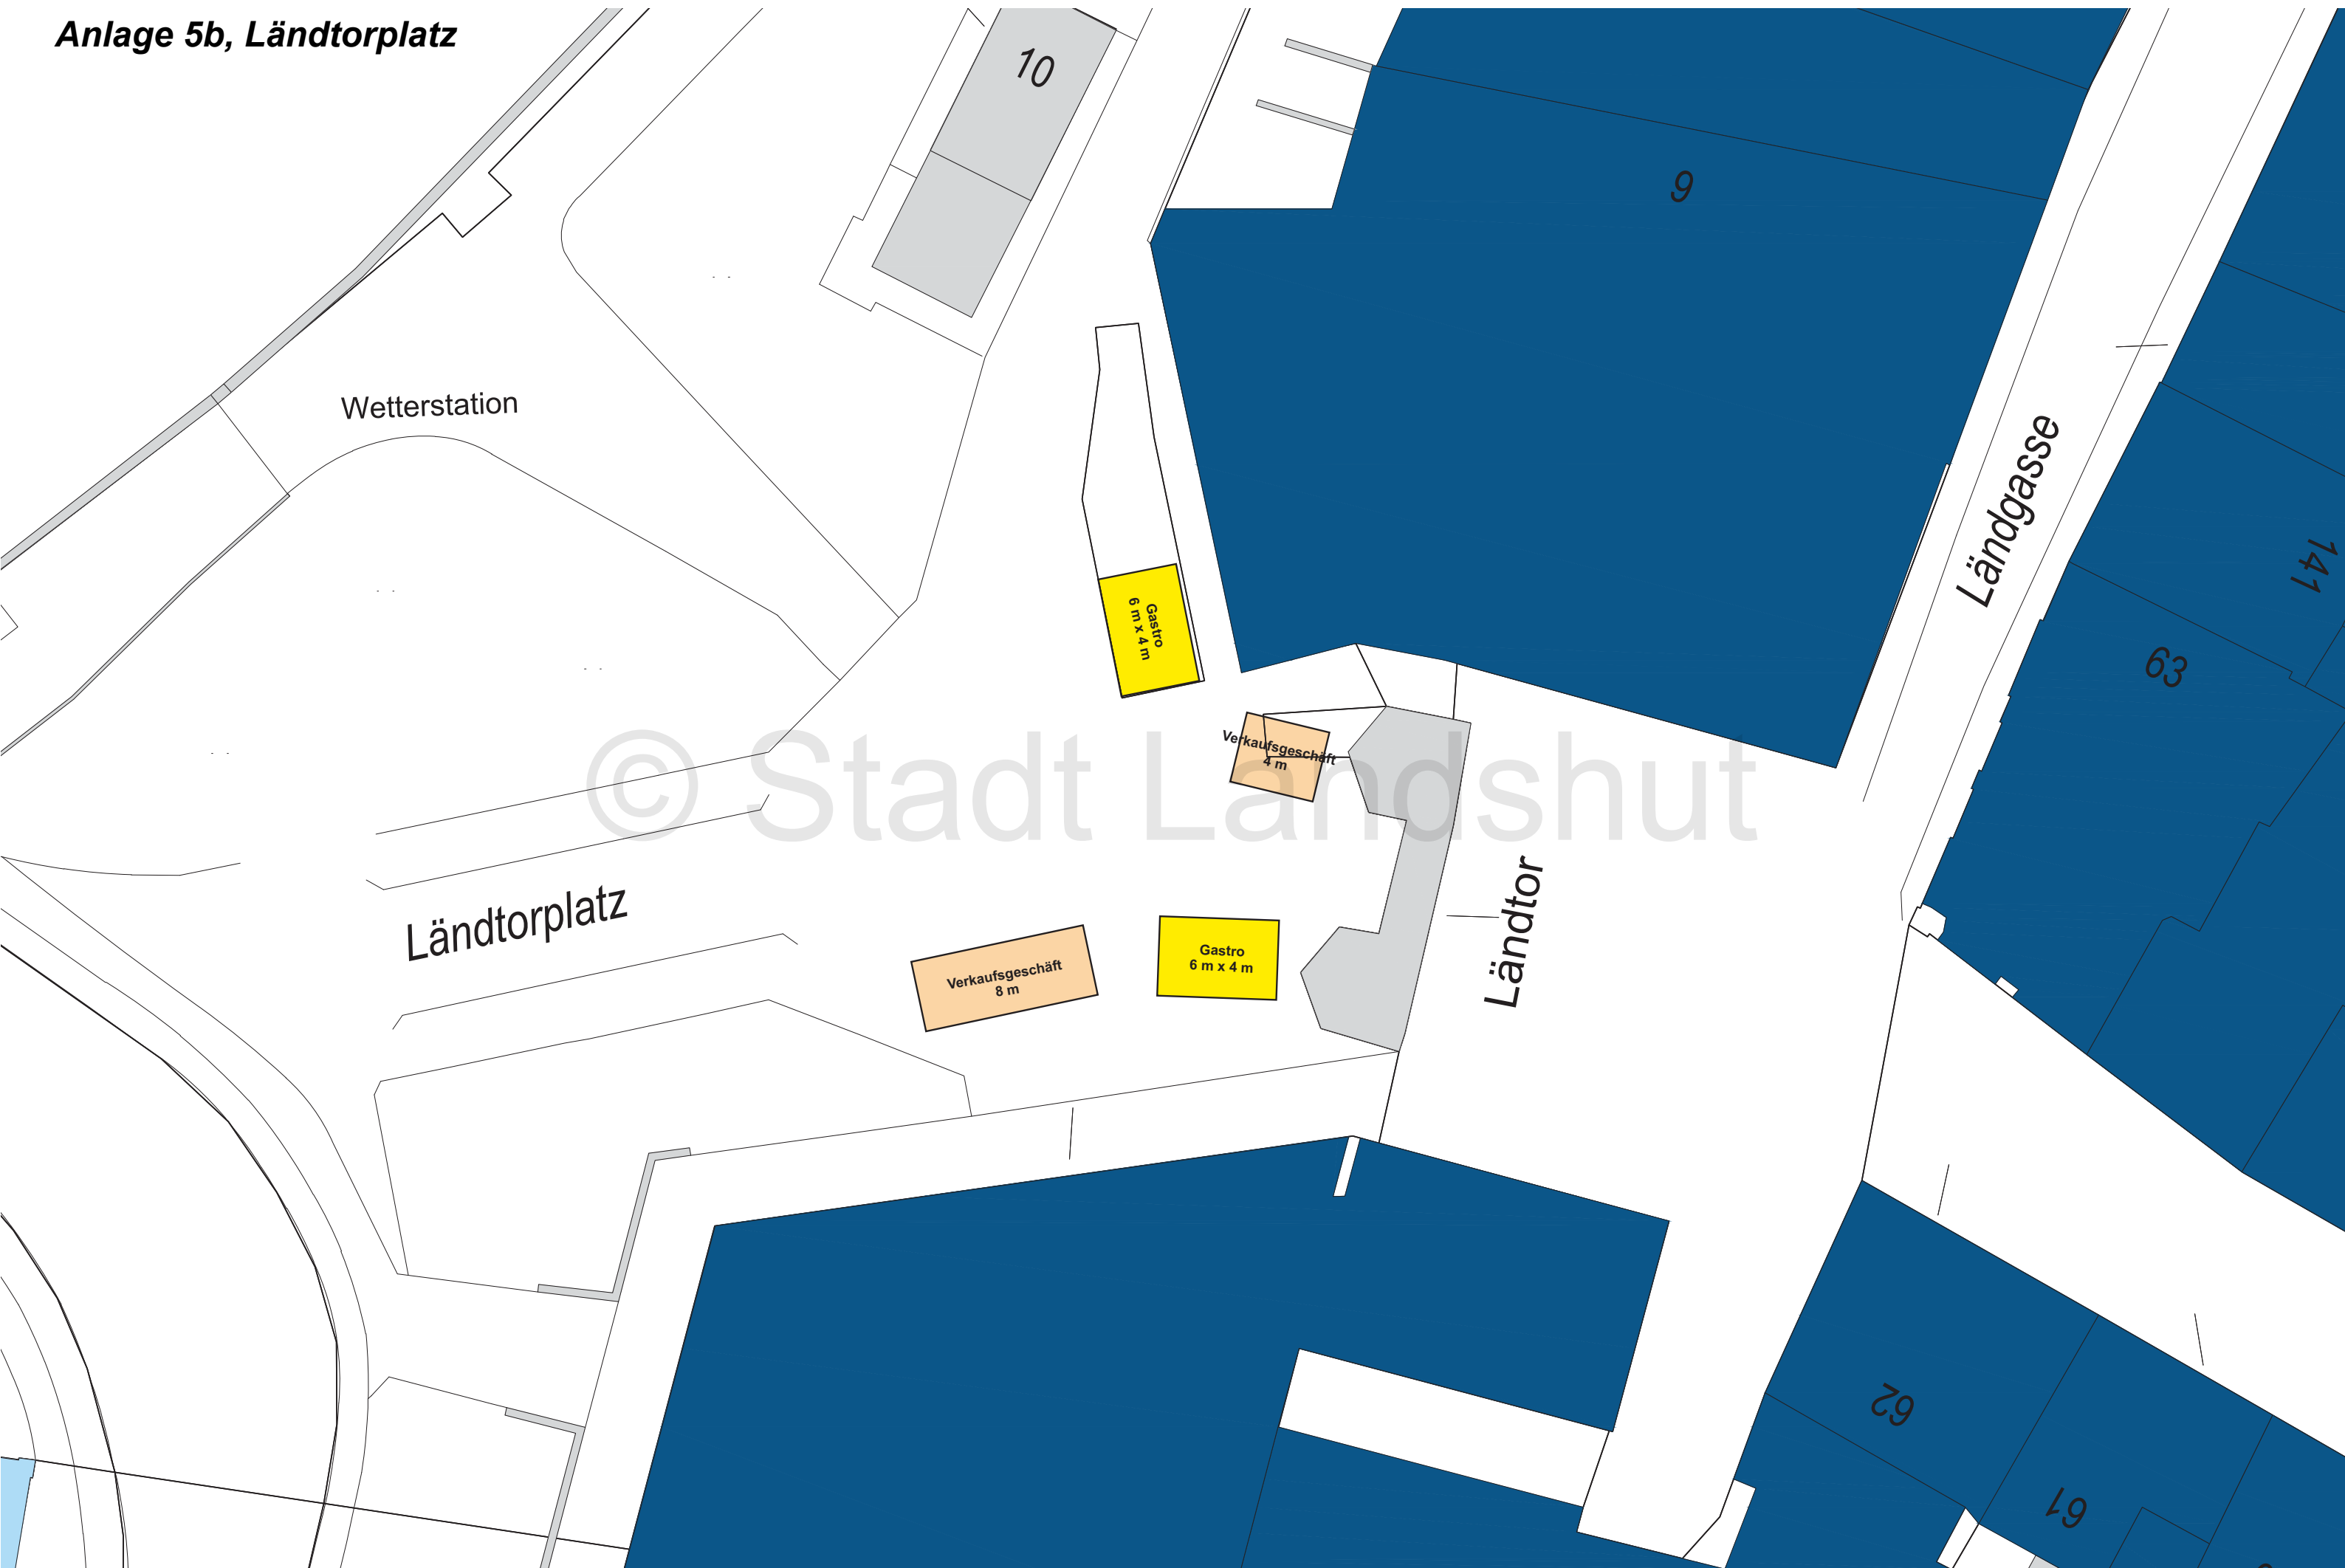

Anlage 5b, Ländtorplatz

Wetterstation

10

9

Ländgasse

141

63

© Stadt Landshut

Ländtorplatz

Verkaufsgeschäft
4 m

Ländtor

Verkaufsgeschäft
8 m

Gastro
6 m x 4 m

Gastro
6 m x 4 m

62

69