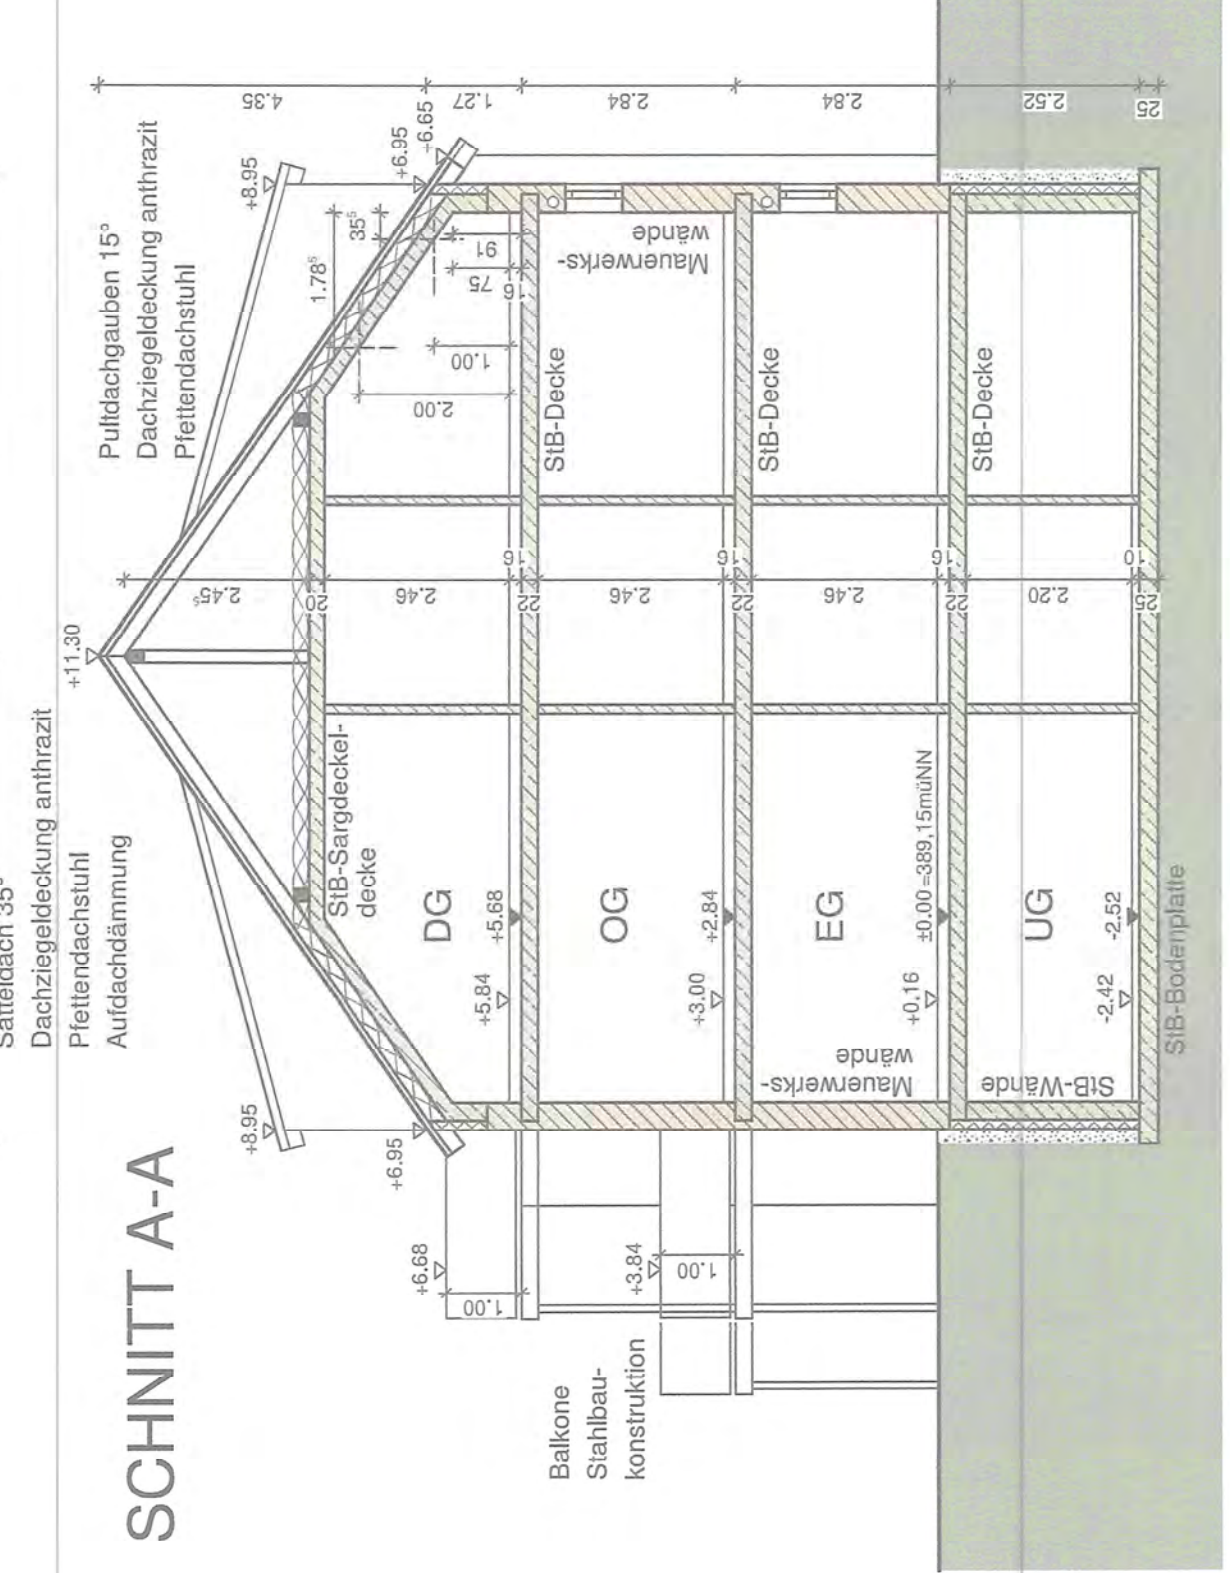

Auszug aus dem Liegenschaftskataster
Katasterplan 1:1000
zur Bauvergabe nach § 7 Abs. 1 BauVerf
Grundstück 34032

SCHNITT A-A