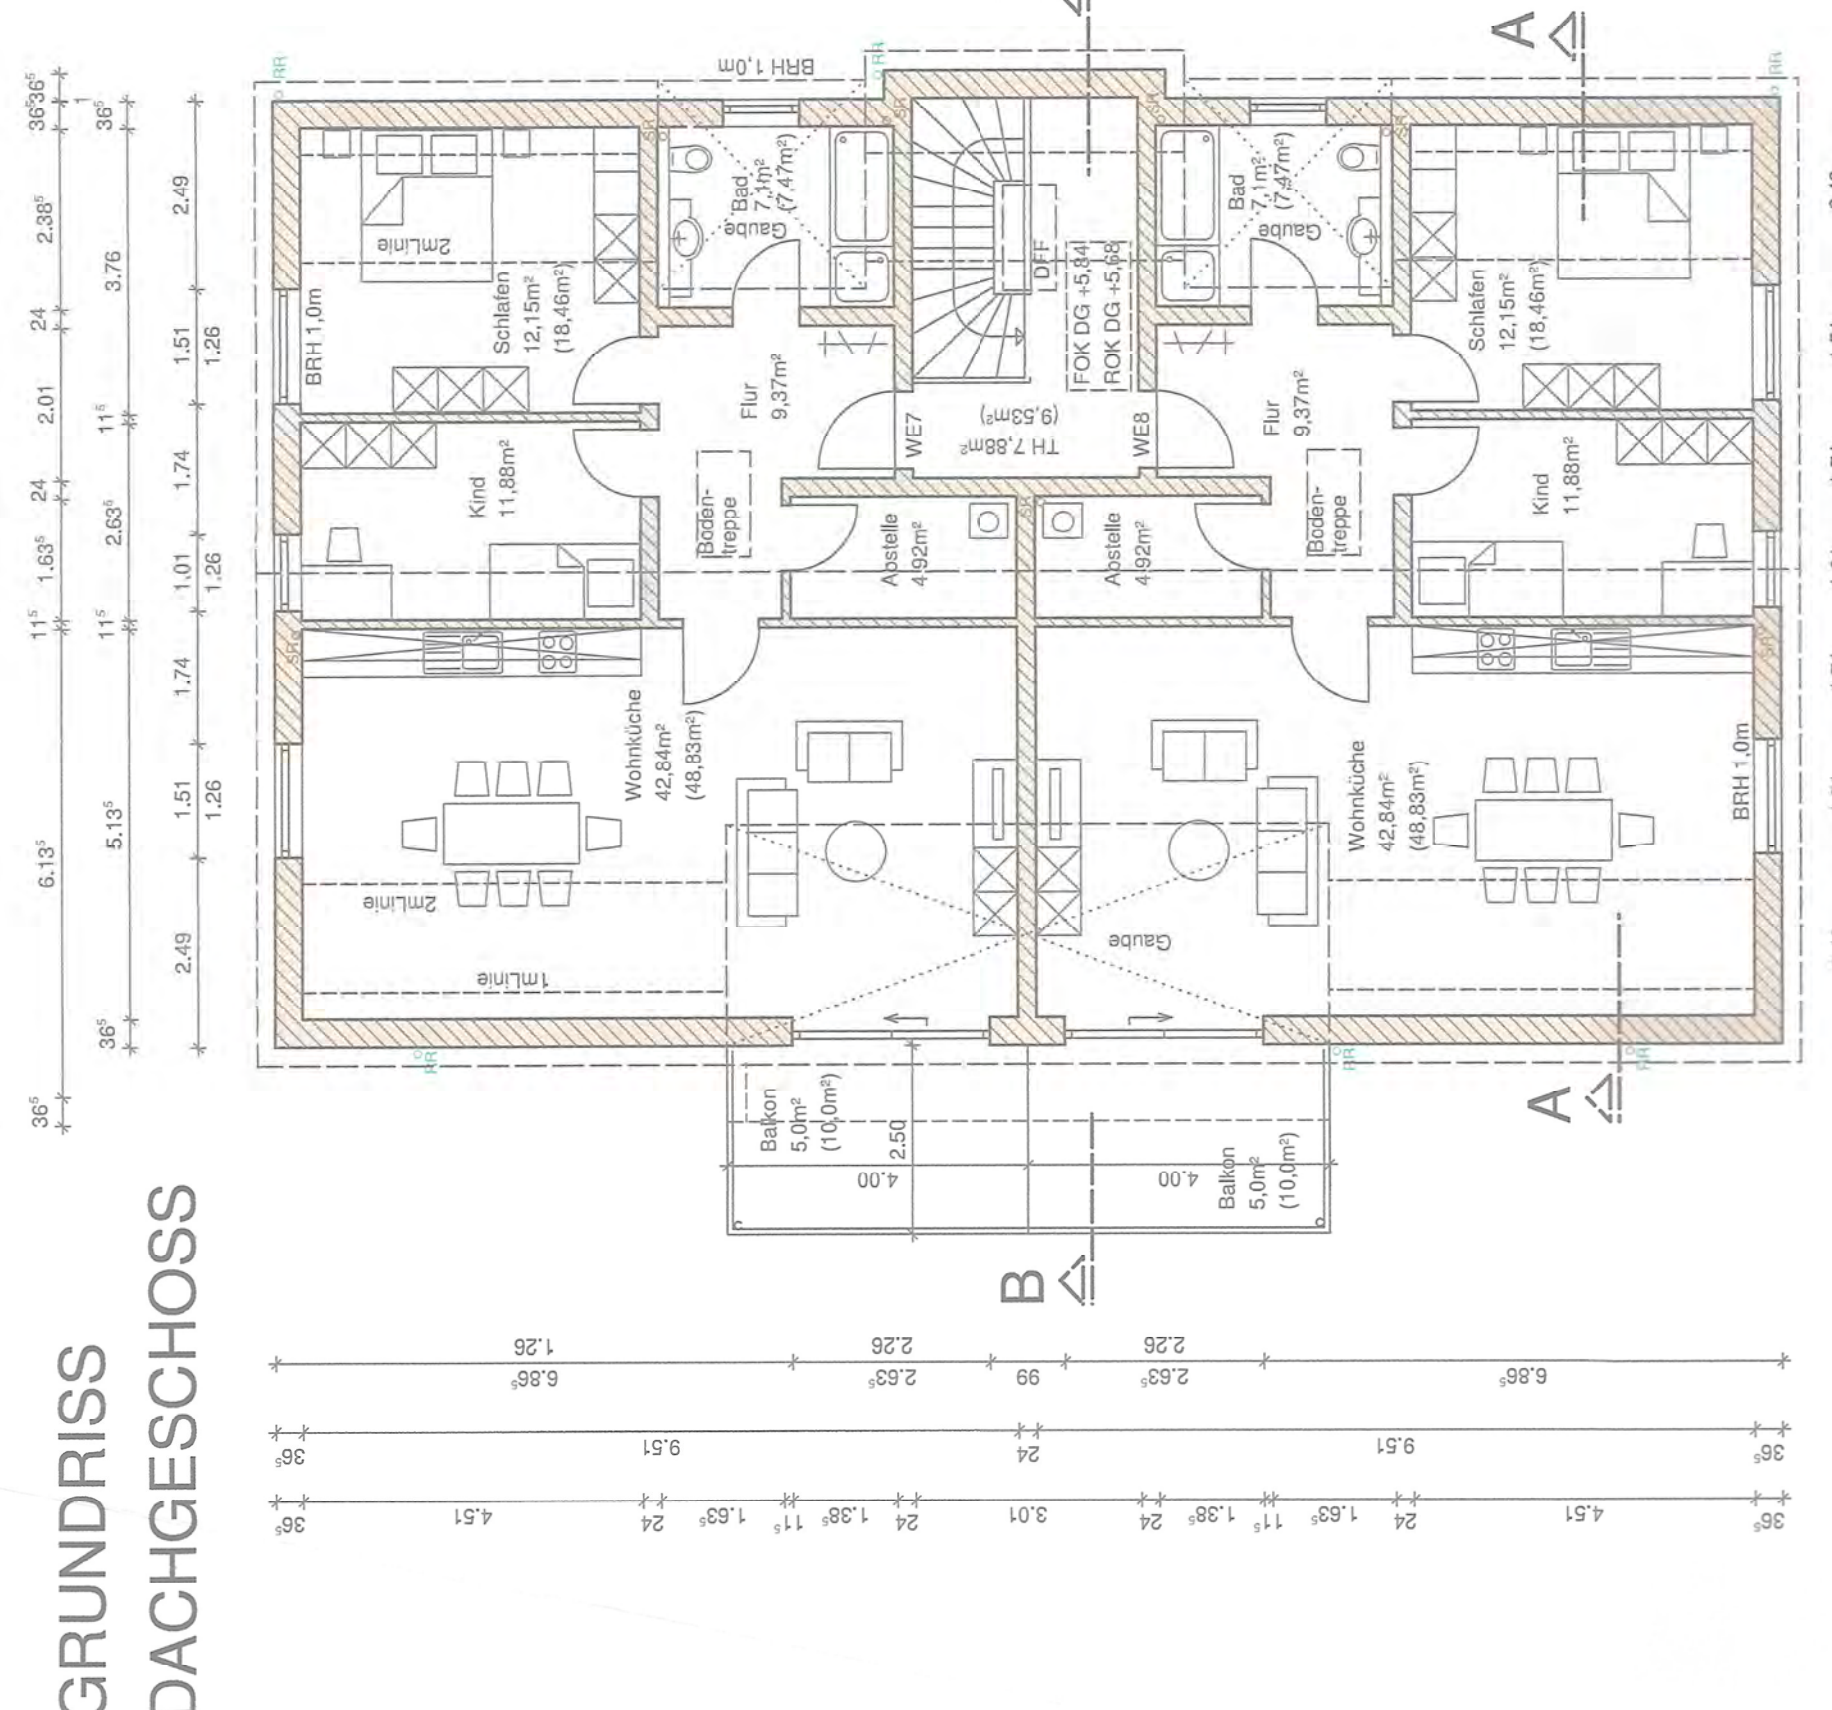

GRUNDRISS DACHGESCHOSS