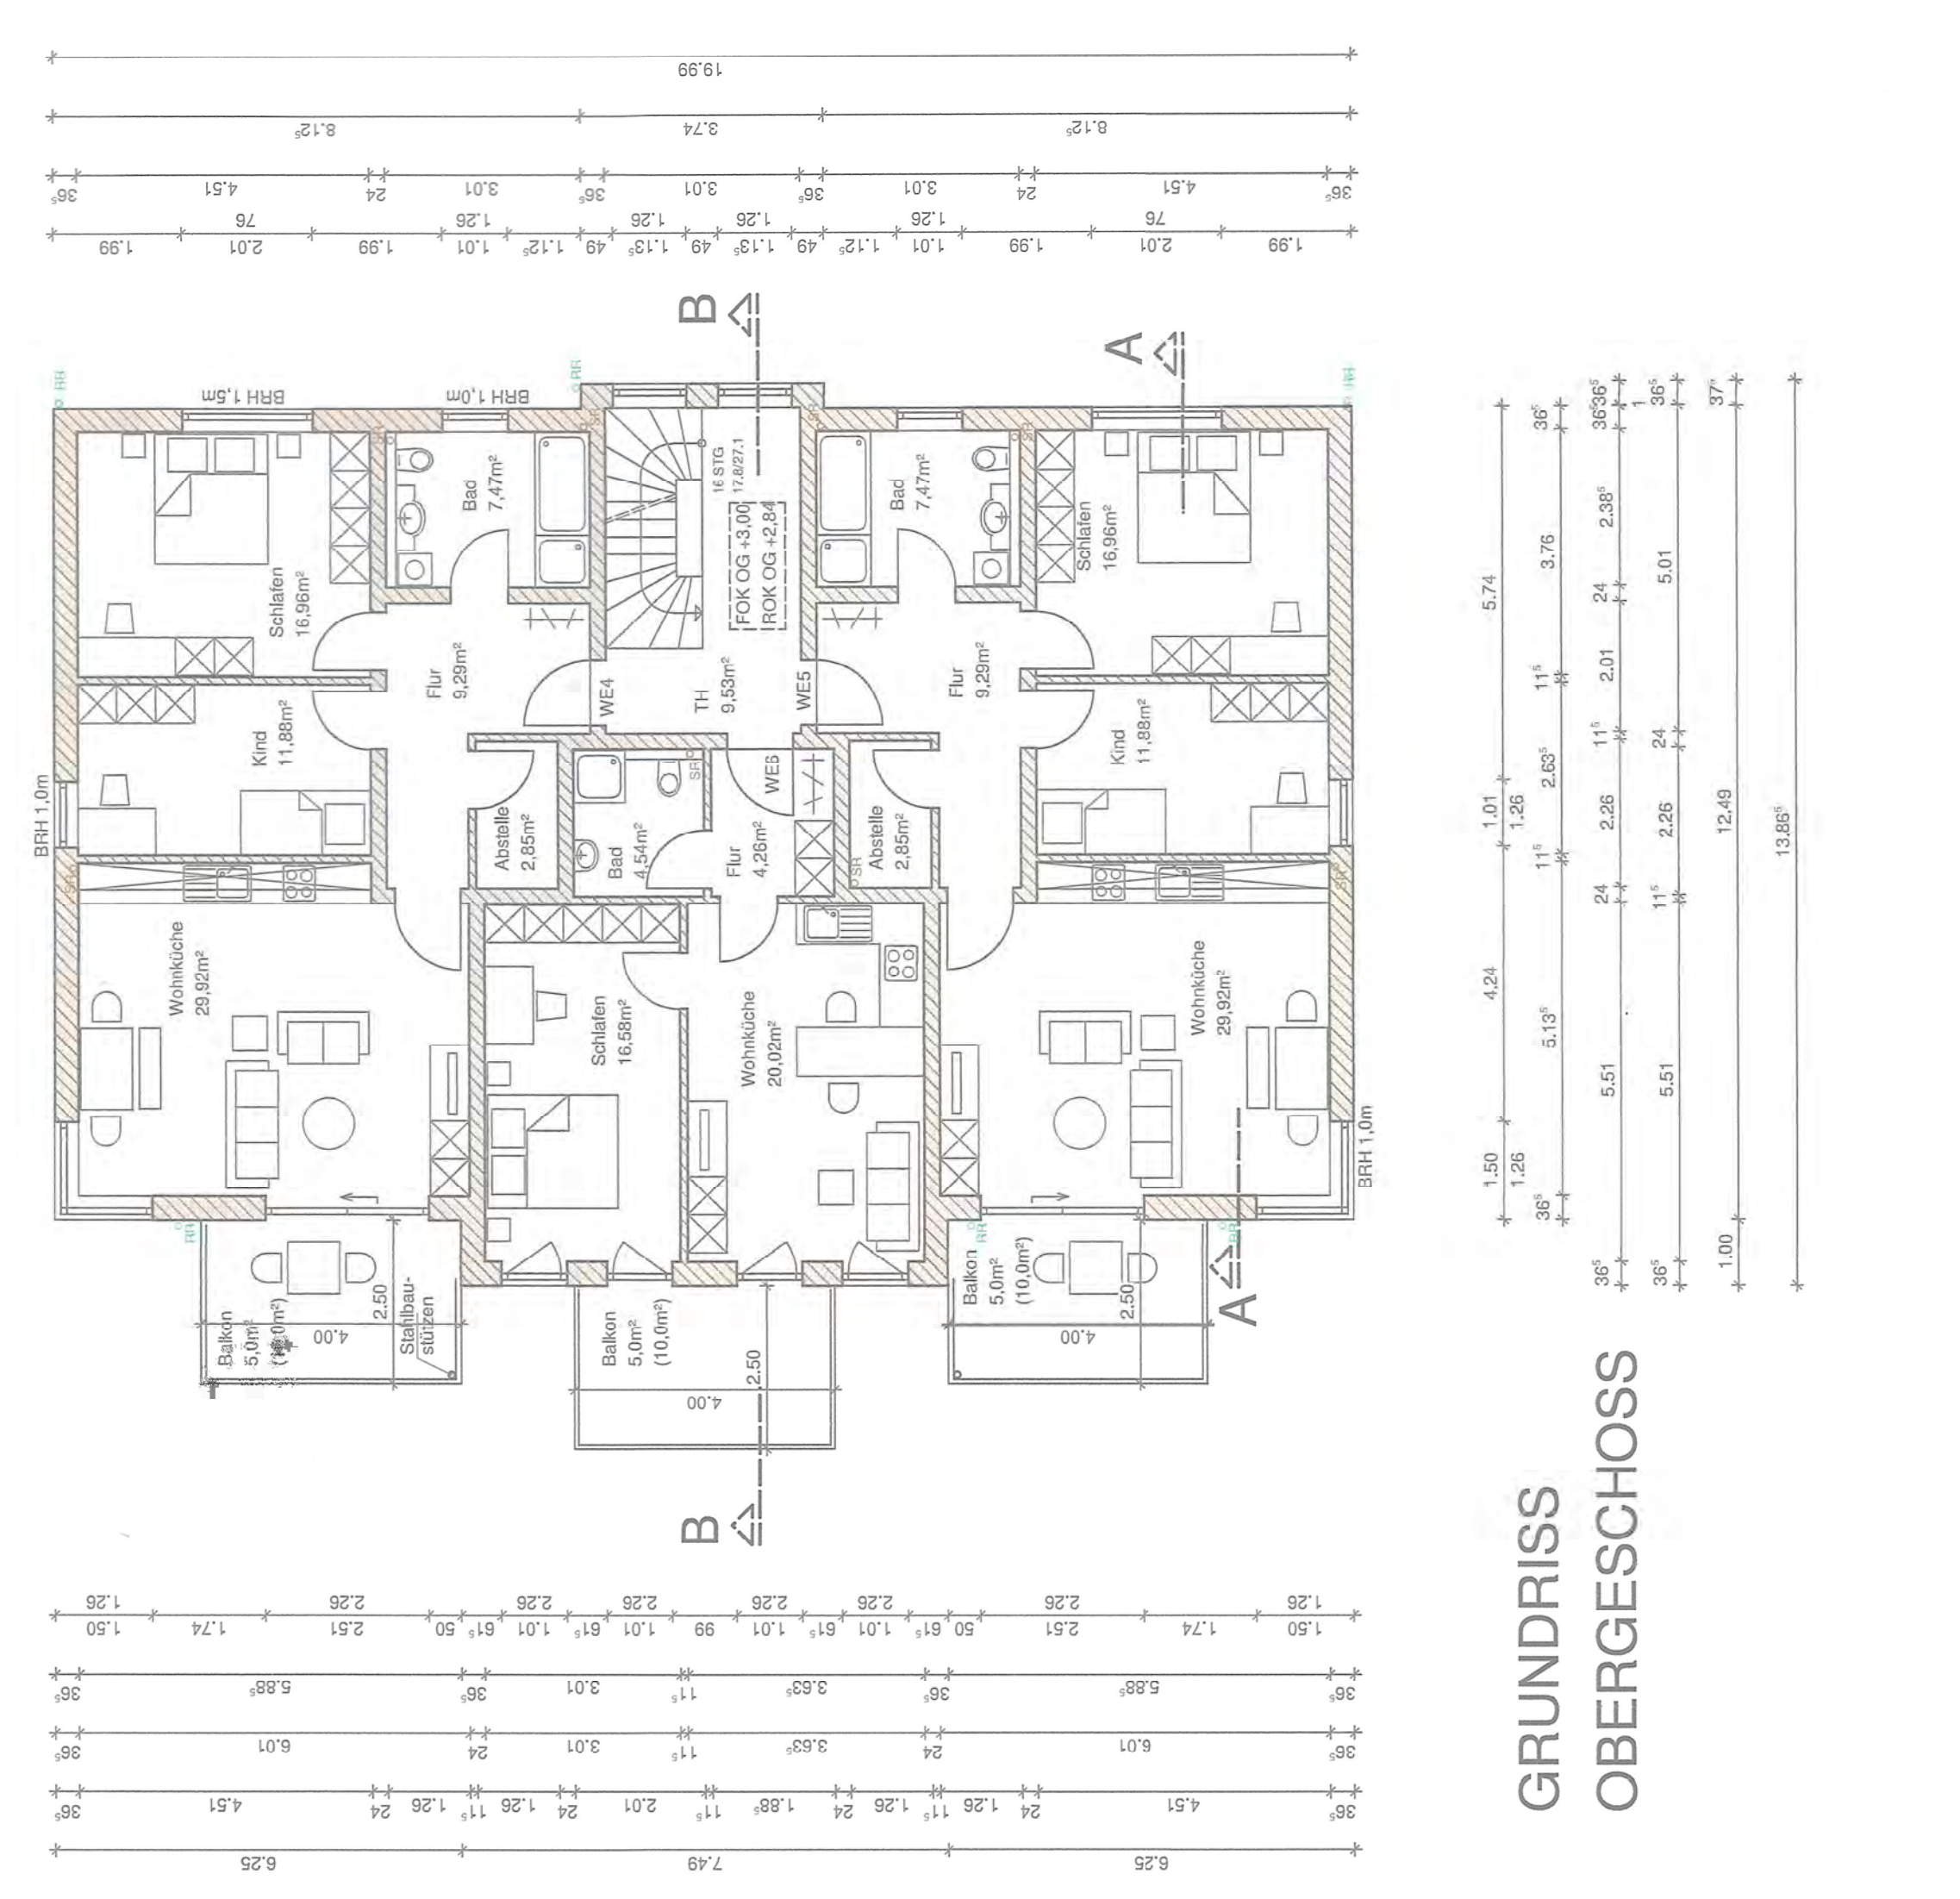

Auszug aus dem Liegenschaftskataster
Katasterplan 1:1000
zur Bauvergabe nach § 7 Abs. 1 BauVerf
Grundstück 34032