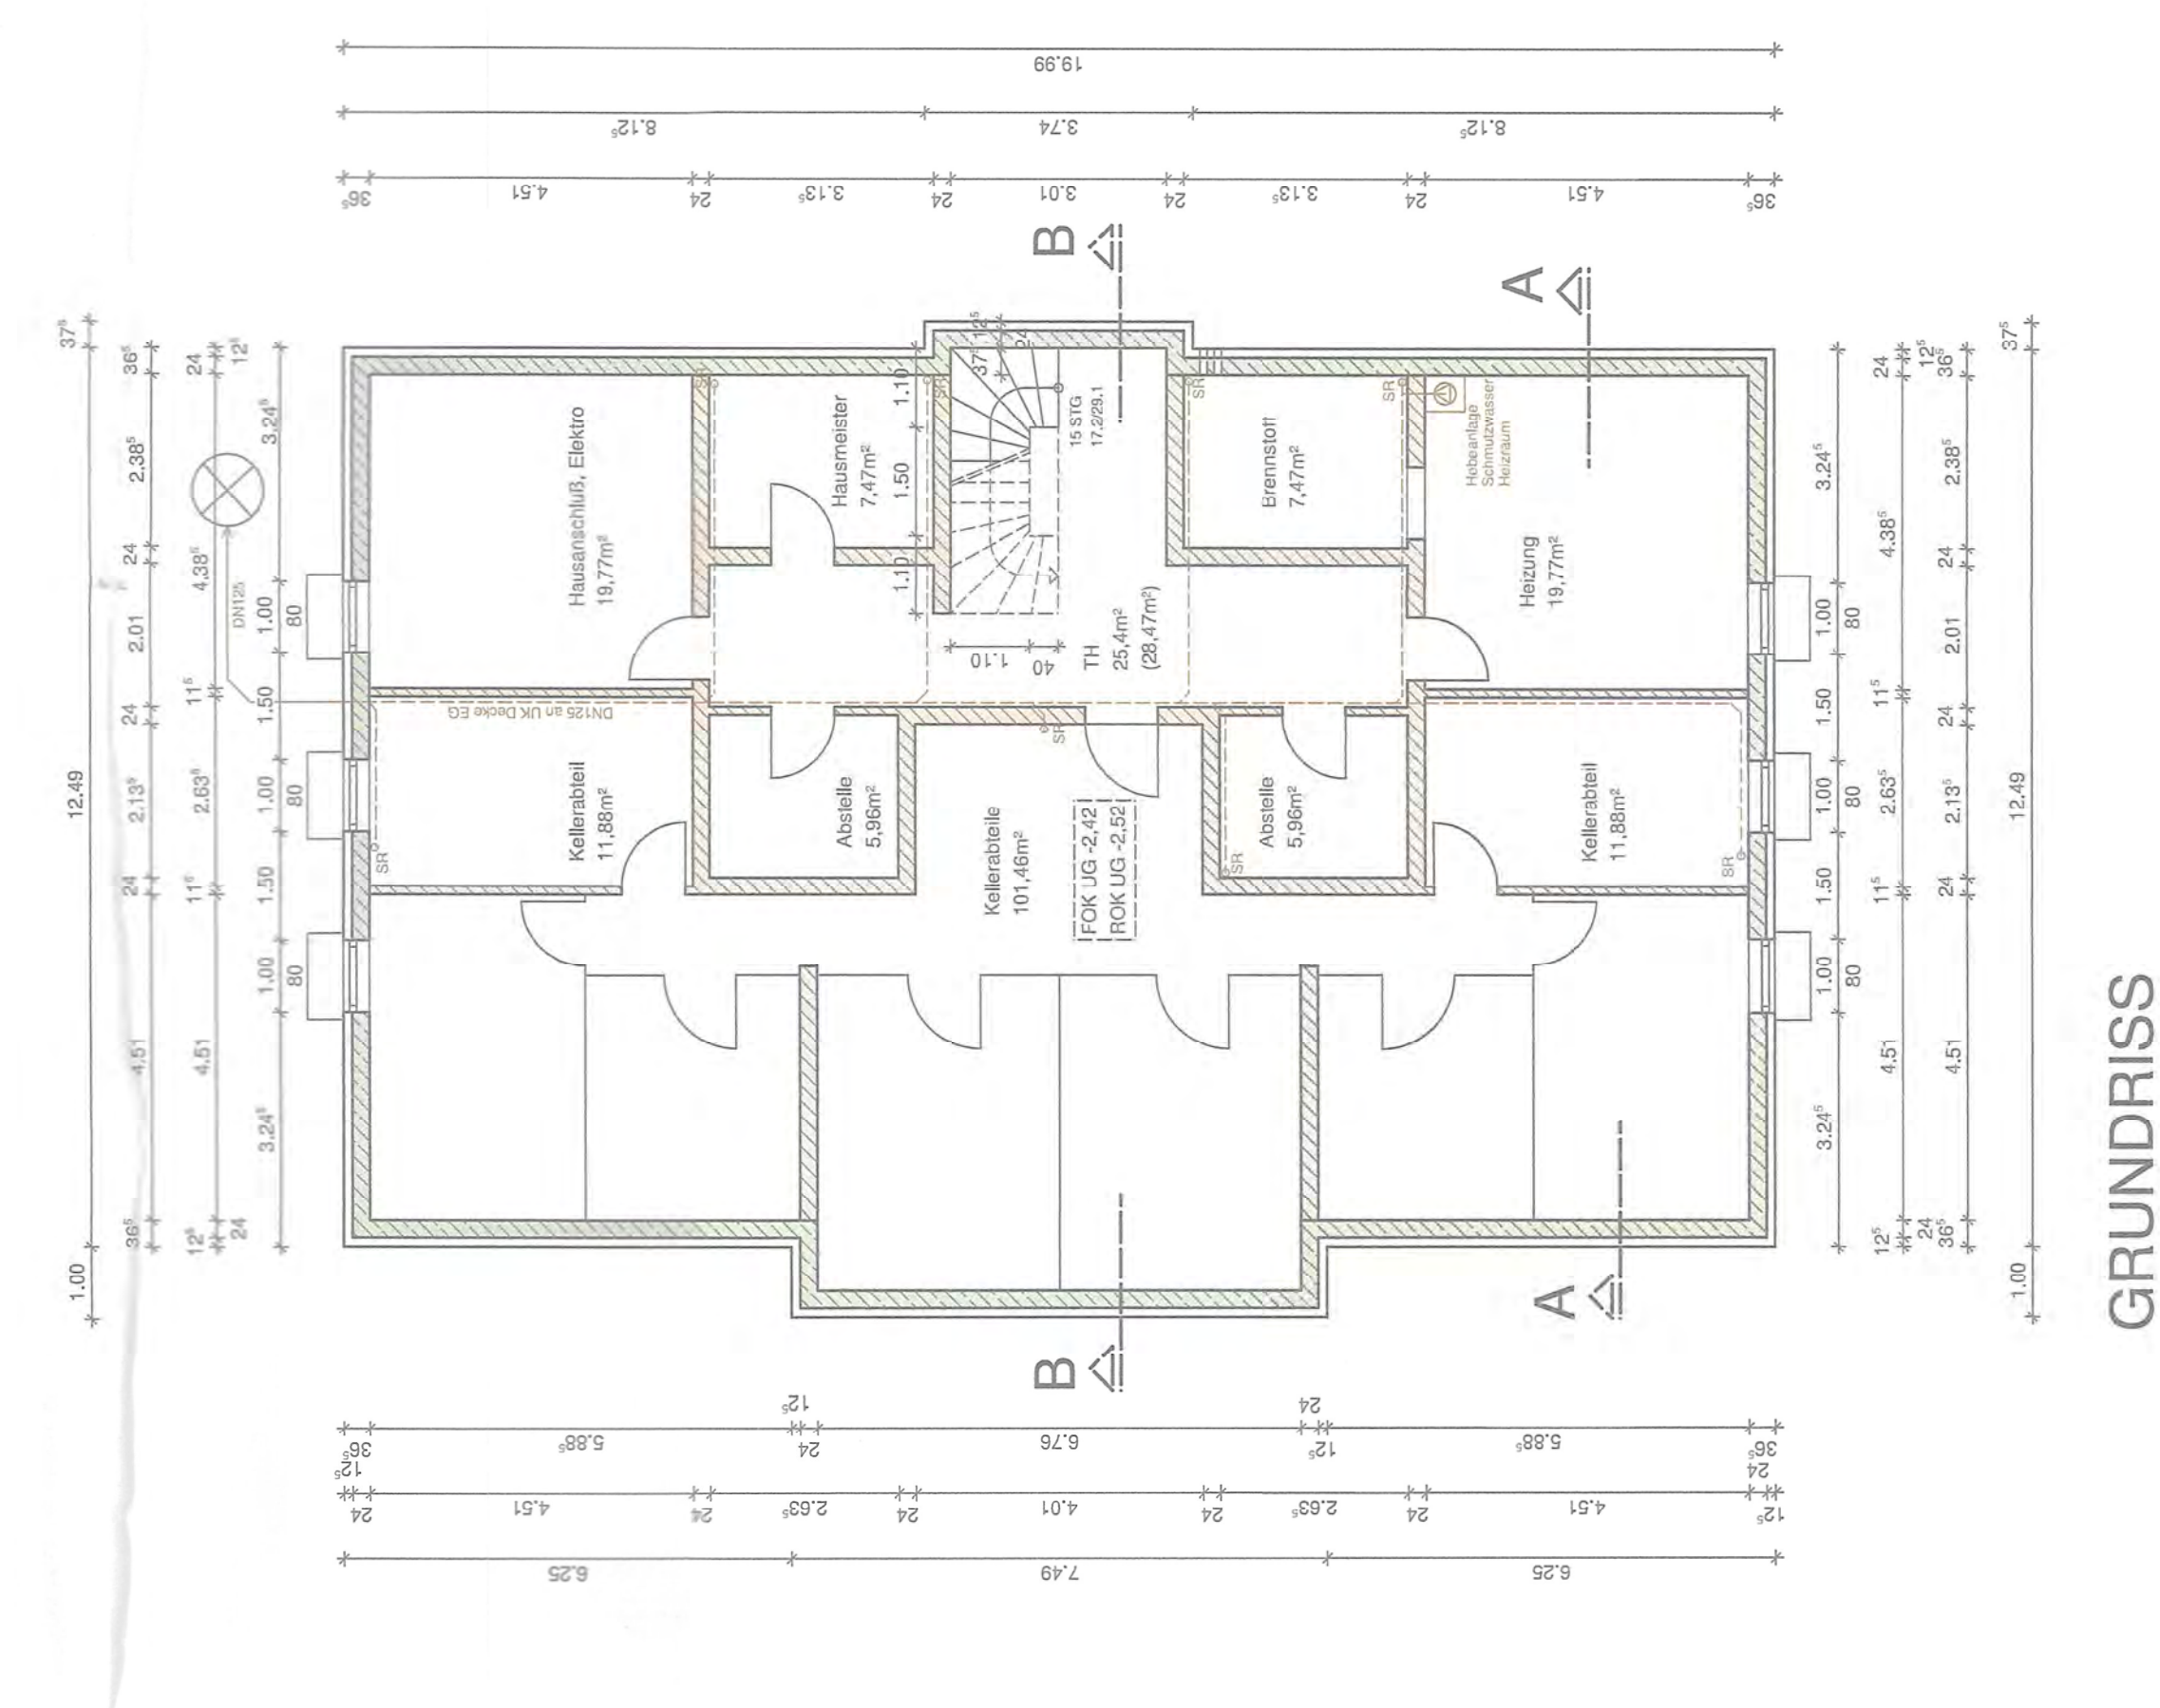

GRUNDRISS UNTERGESCHOSS