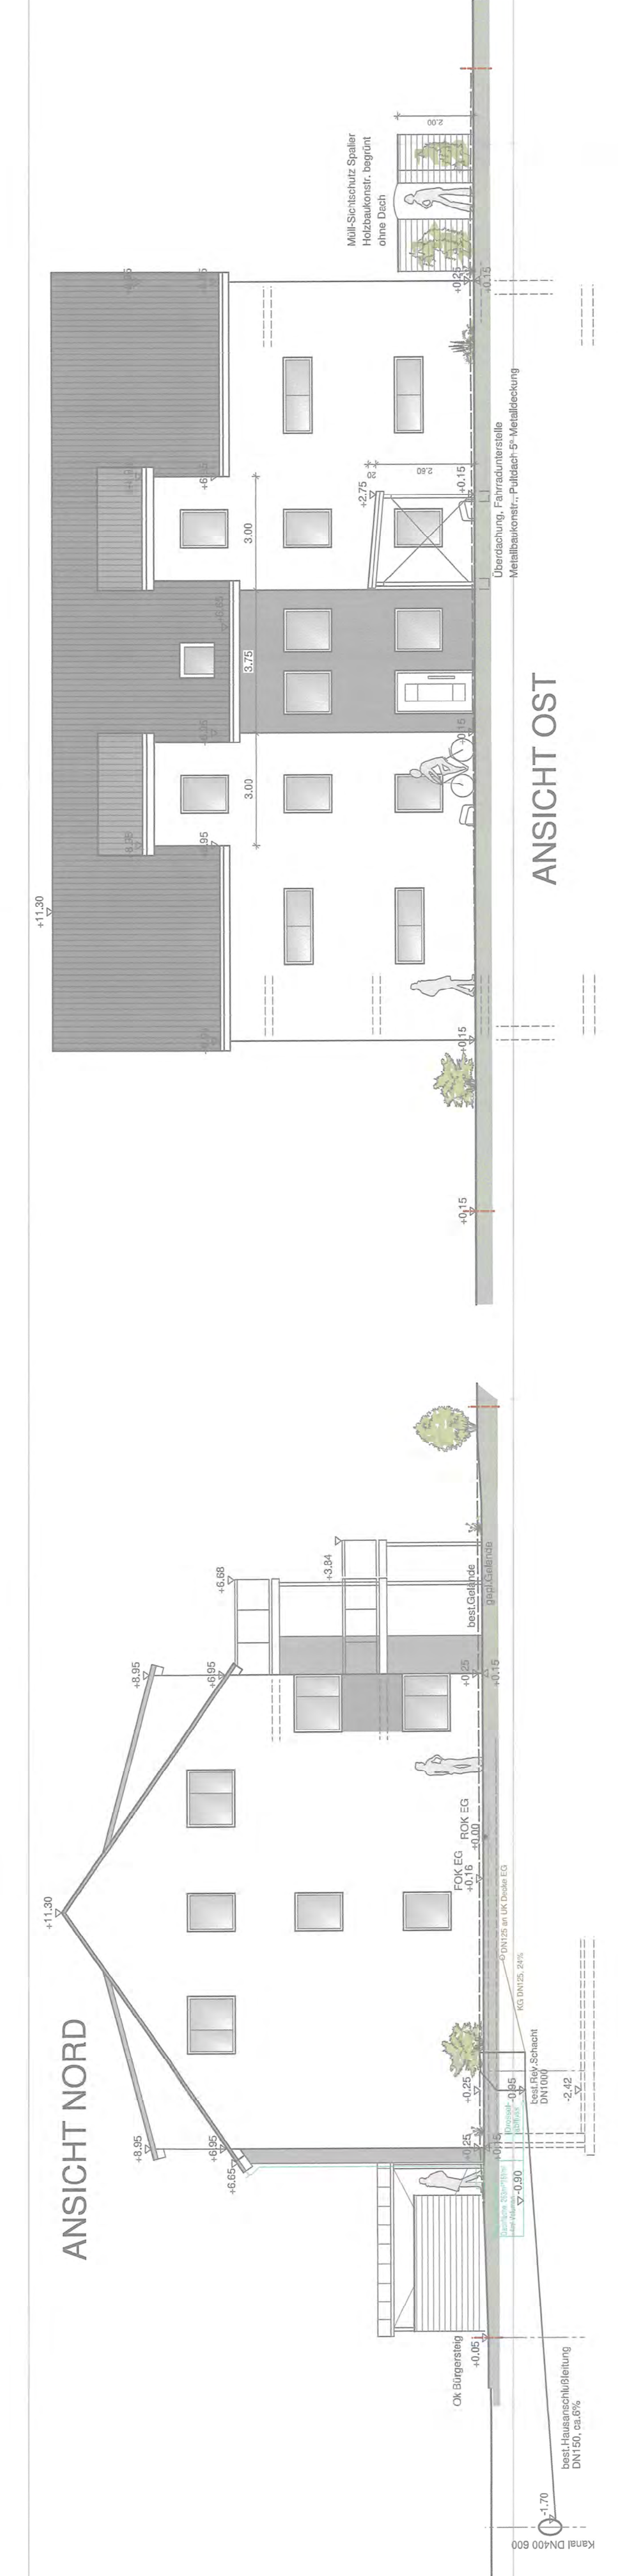

ANSICHT NORD

ANSICHT OST