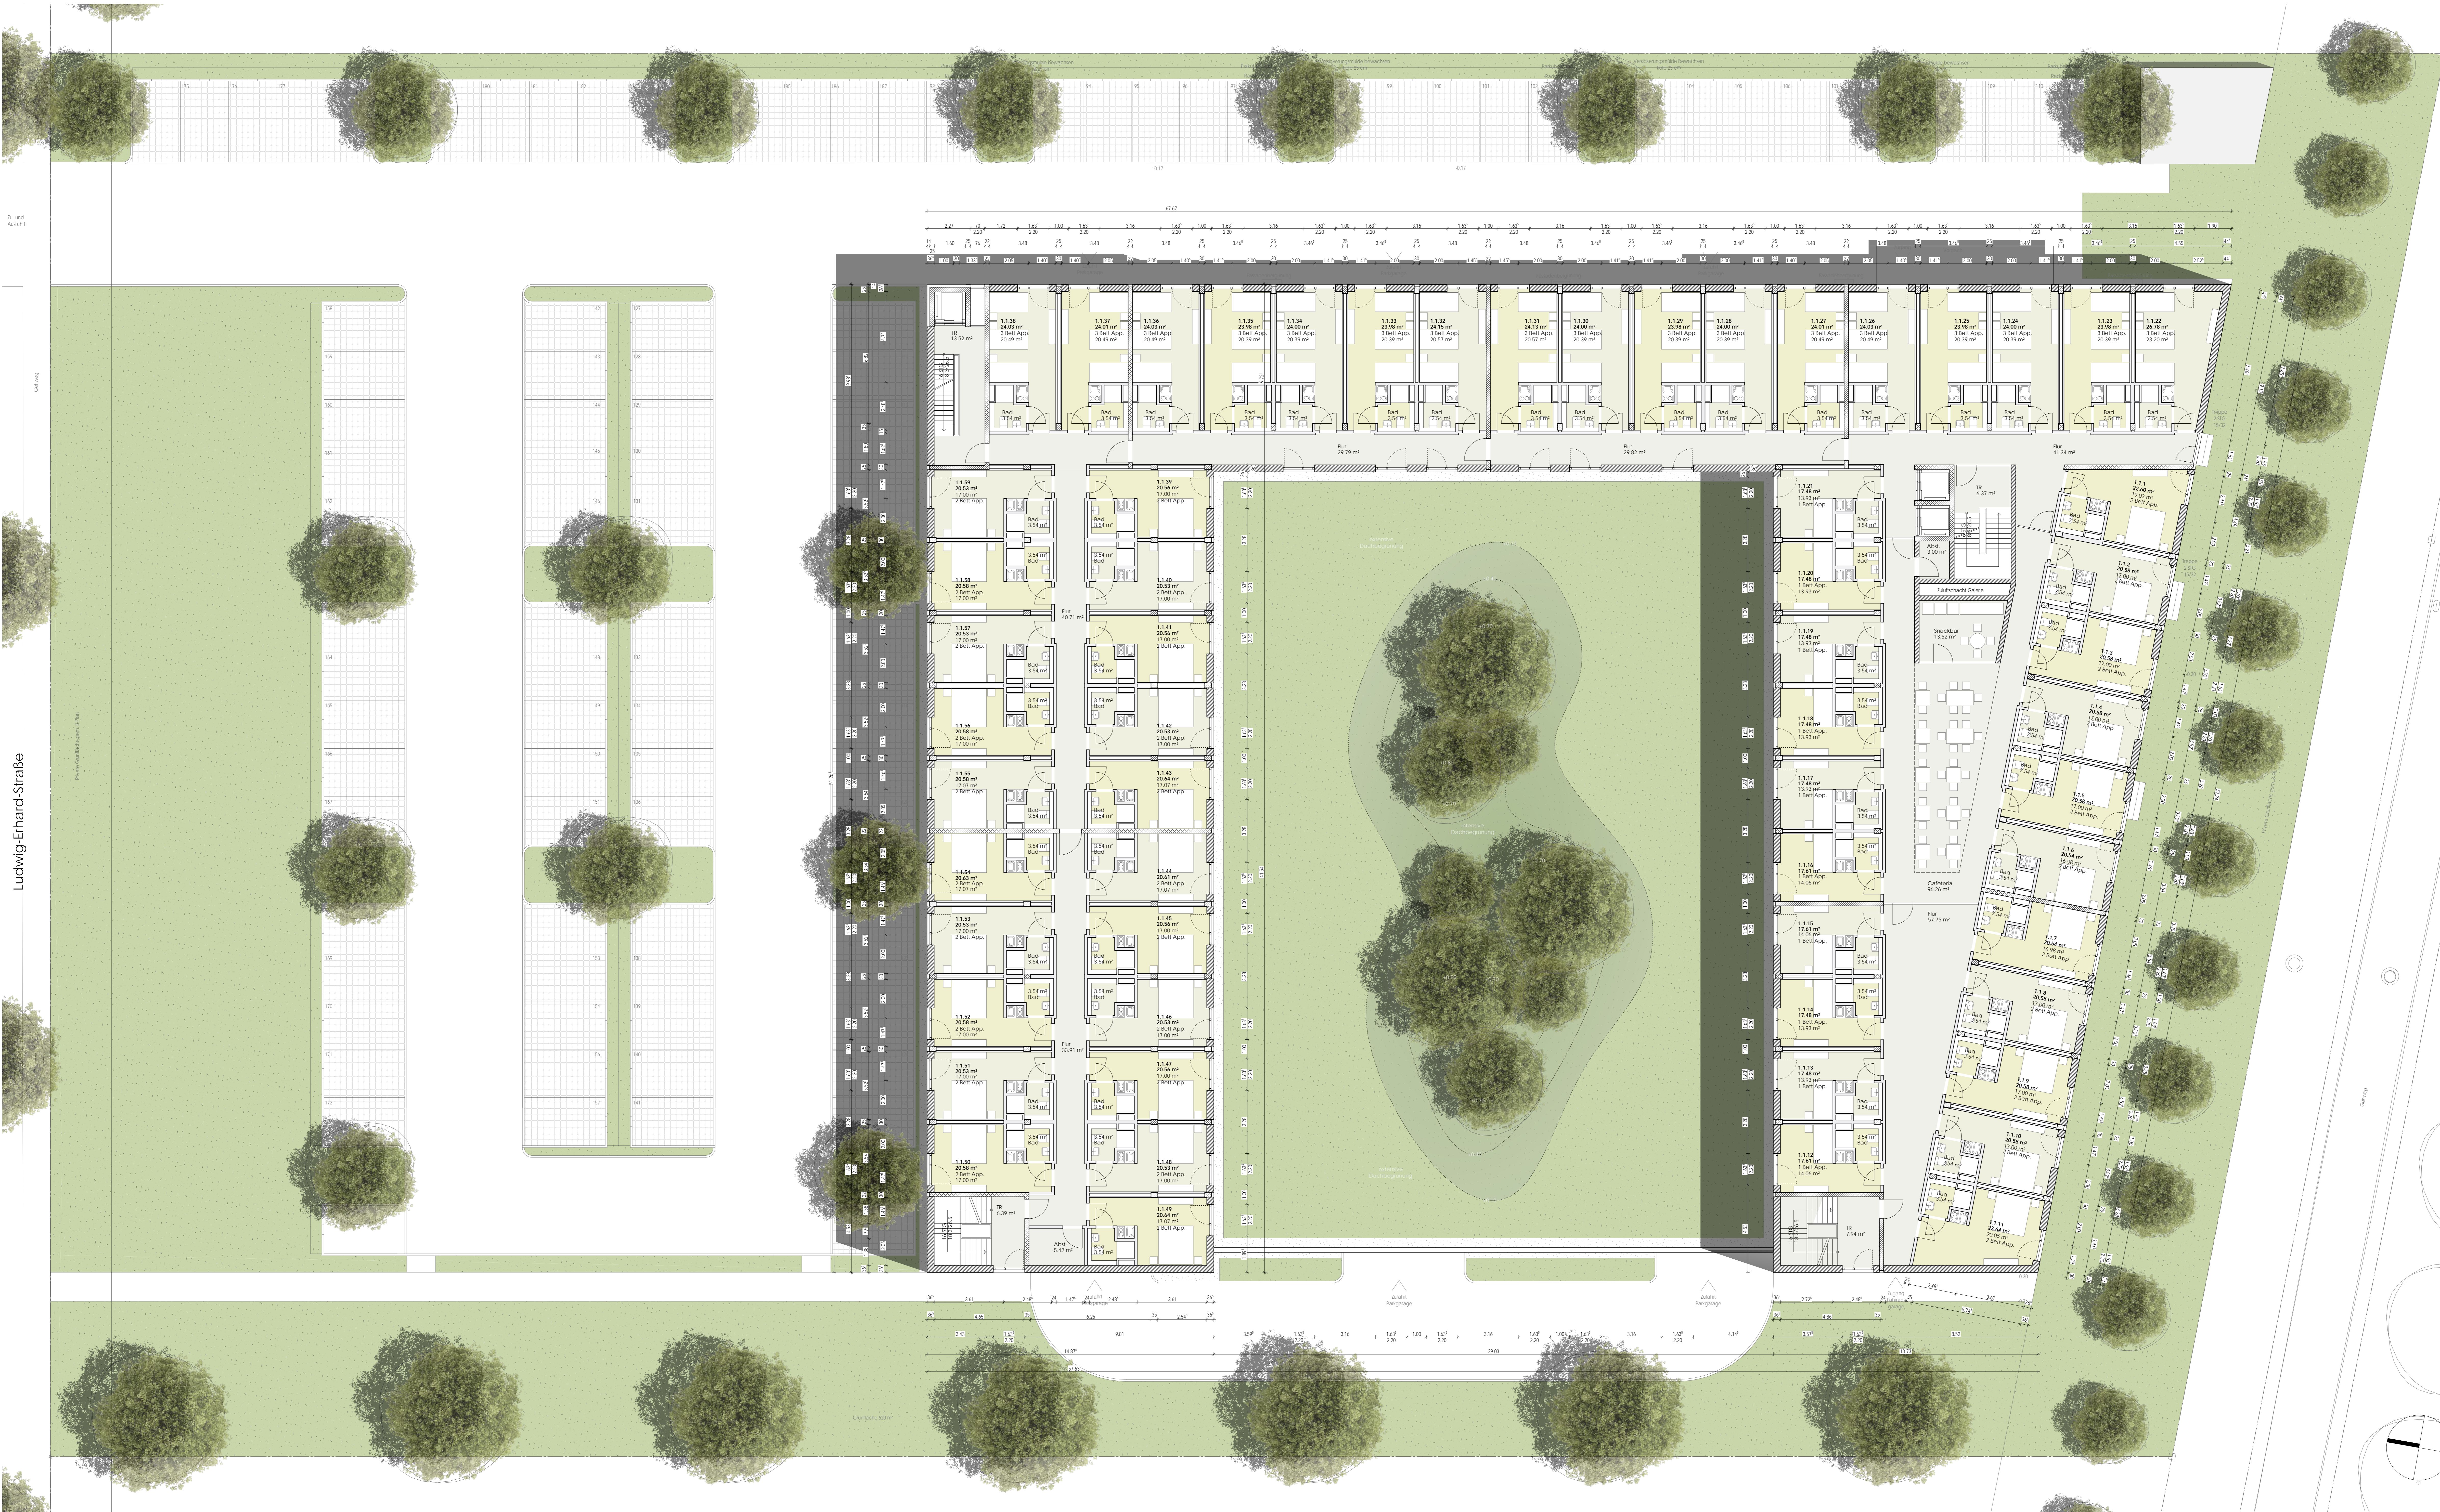

Ludwig-Erhard-Straße

zur und
Aussicht

Gehweg

Theodor-Str.

EINGABEPLANUNG

NEUBAU EINES BOARDINGHAUSES MIT 225 APPARTEMENTS

LUDWIG-ERHARD-STR.

FLUR-NR. 2500/12
GEMARKUNG LANDSHUT