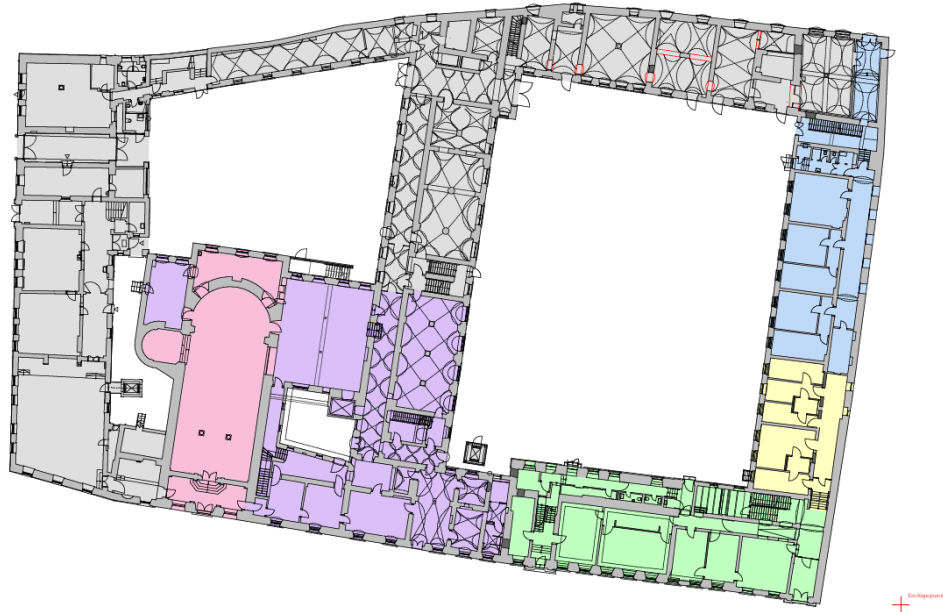

Architekt:

 IPROconsult

Gebäudeübersicht nach Nutzer:

Erdgeschoss

1. Obergeschoss

2. Obergeschoss

NUTZER IM URSULINENKLOSTER

-  Ursulinenrealschule
-  Diözesane Museumspädagogik
-  Christliches Bildungswerk
-  Klosterschwestern (Besucher-Appartements)
-  Regierung/Bezirk Niederbayern
-  Kirche St. Joseph