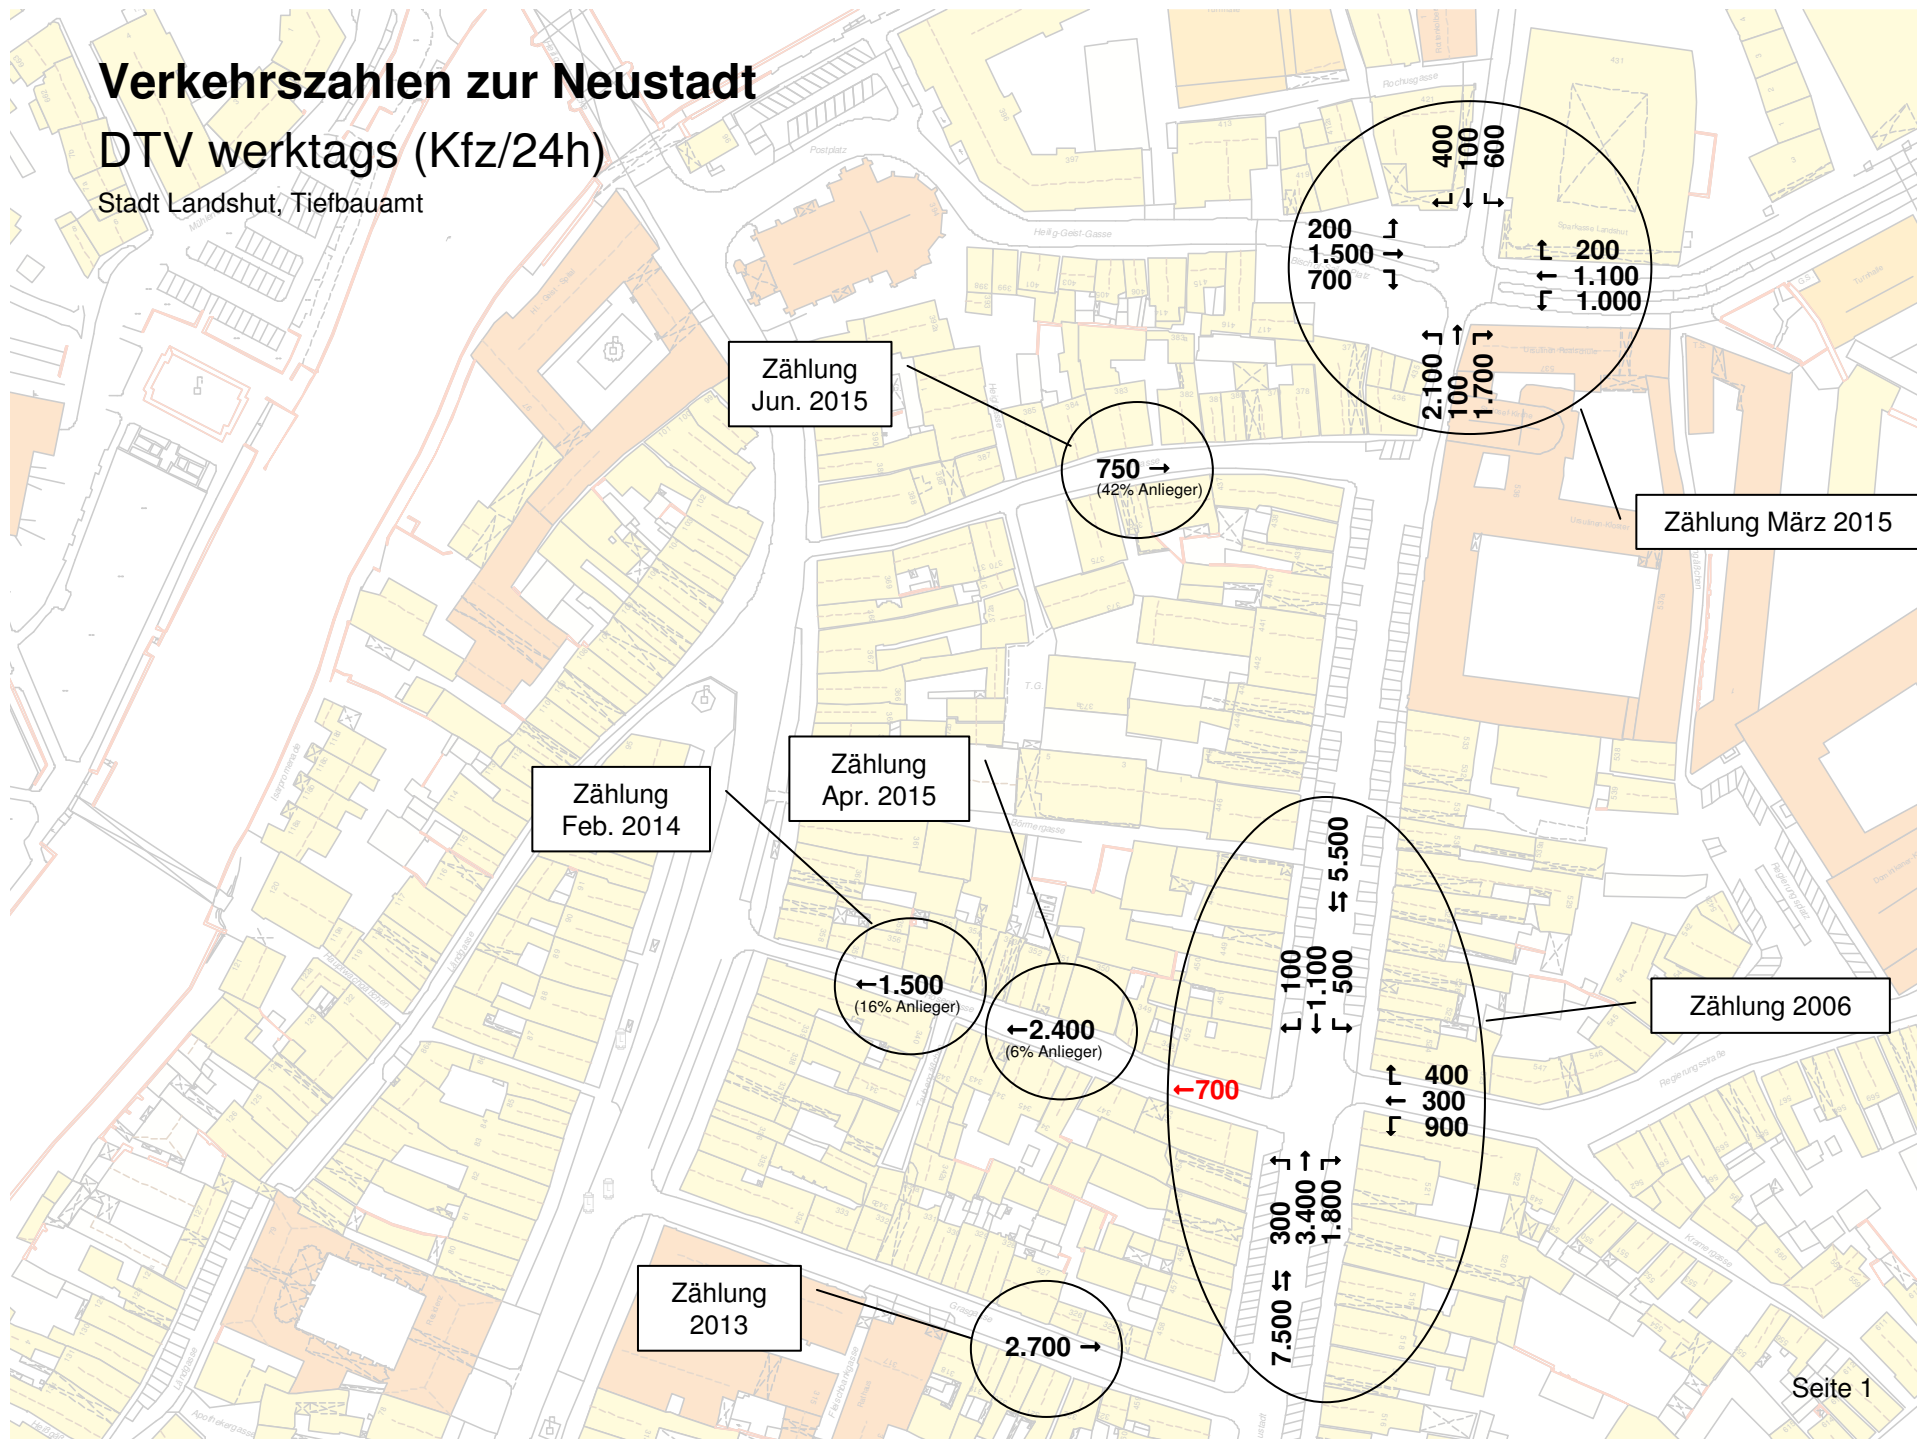

# Verkehrszahlen zur Neustadt

## DTV werktags (Kfz/24h)

Stadt Landshut, Tiefbauamt

# Verkehrszahlen zur Neustadt

DTV werktags (Kfz/24h)

Stadt Landshut, Tiefbauamt

# Verkehrszahlen zur Neustadt

DTV werktags (Kfz/24h)