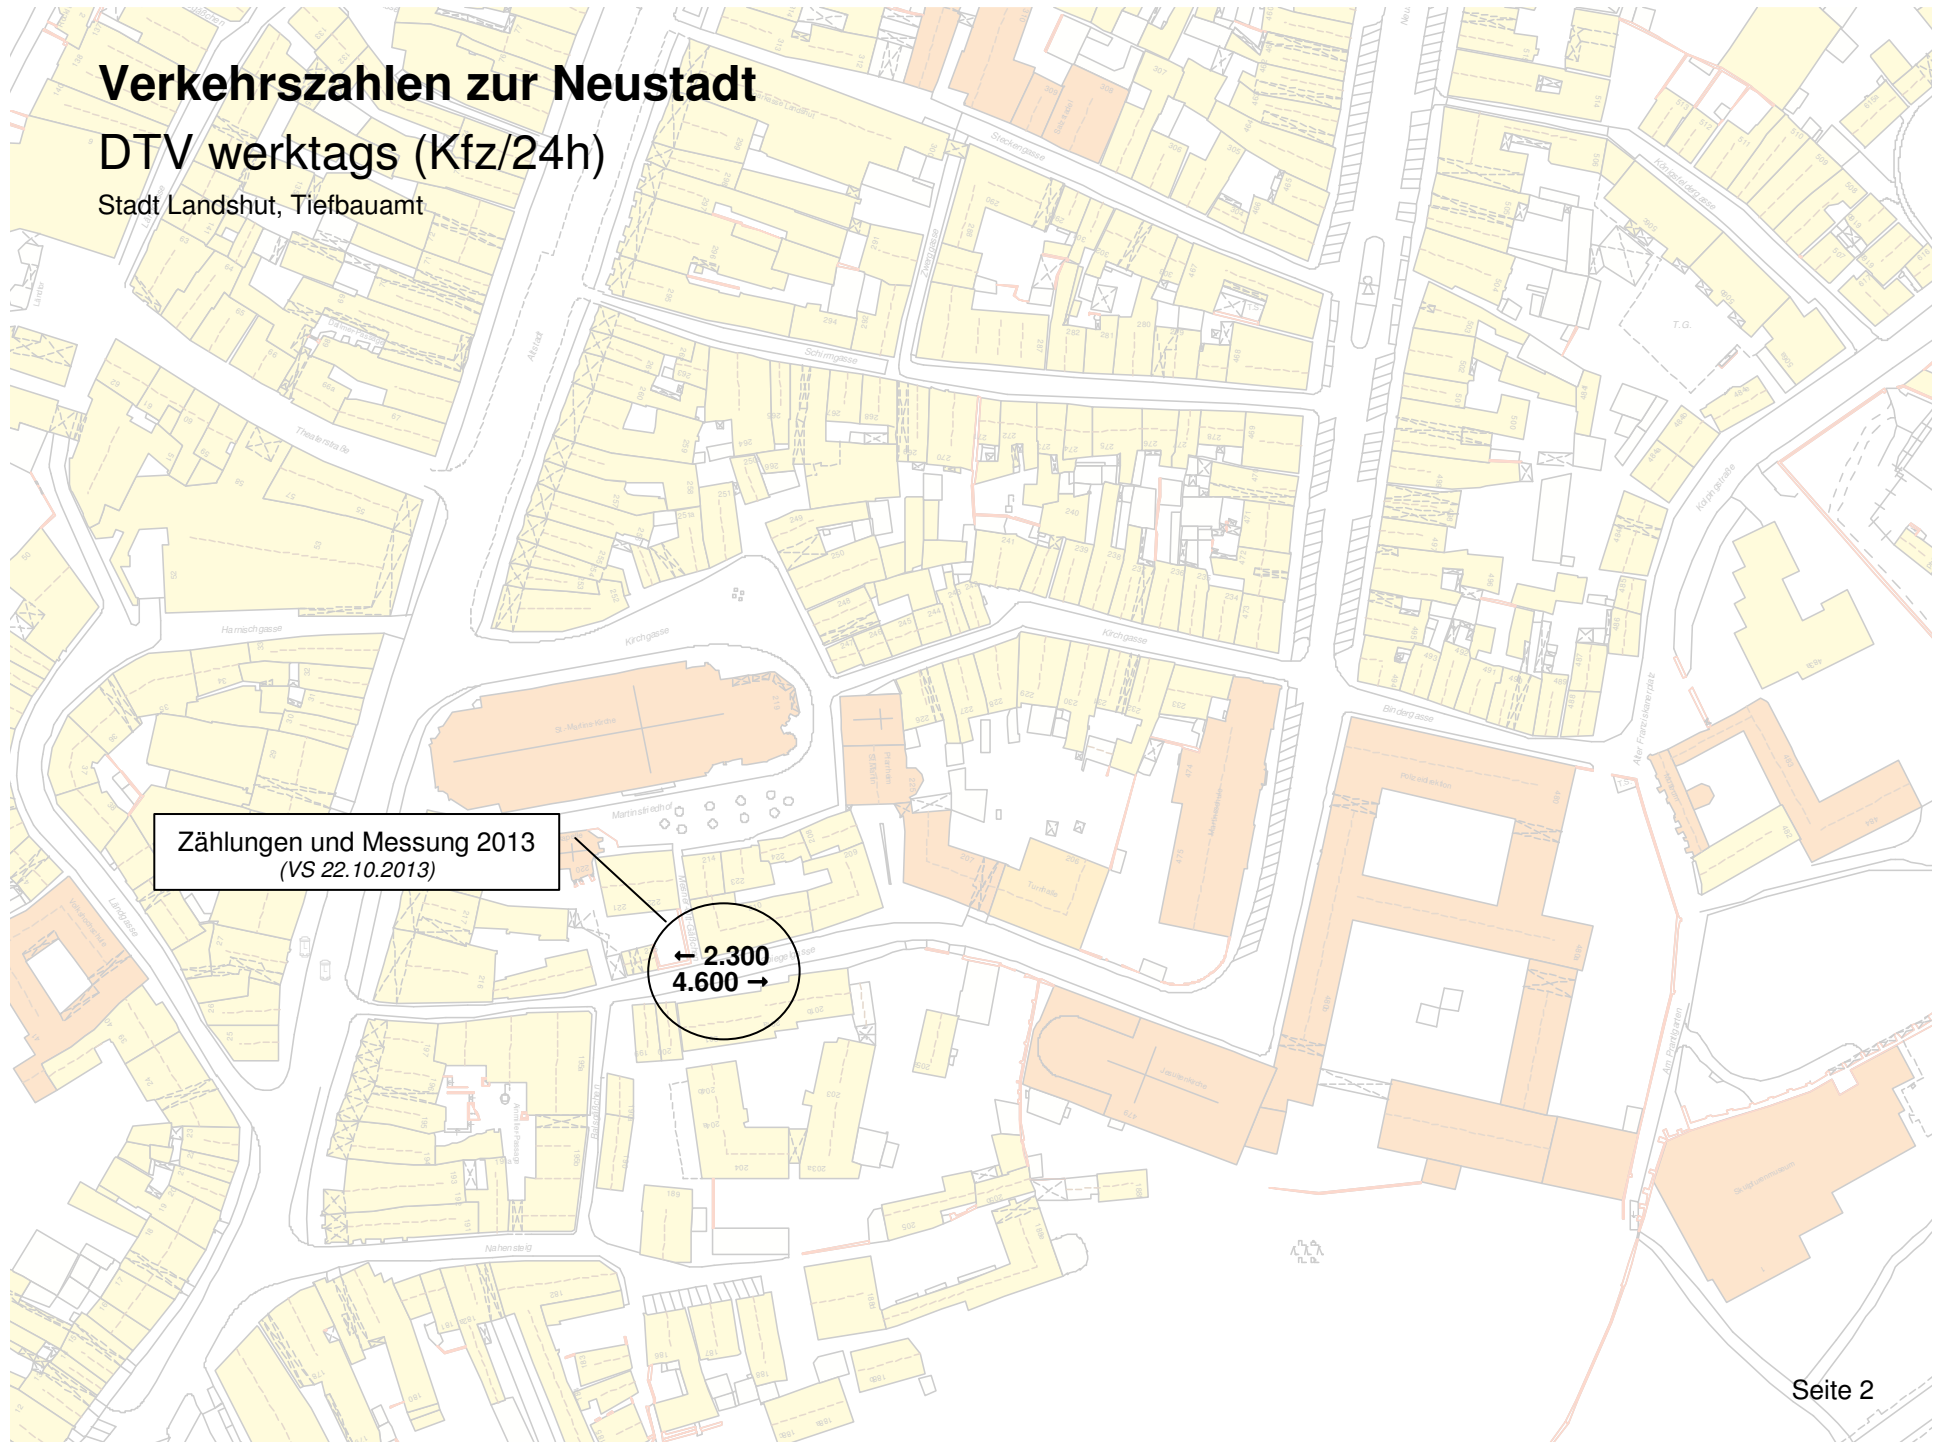

# Verkehrszahlen zur Neustadt

# Verkehrszahlen zur Neustadt

DTV werktags (Kfz/24h)

Stadt Landshut, Tiefbauamt

# Verkehrszahlen zur Neustadt

DTV werktags (Kfz/24h)