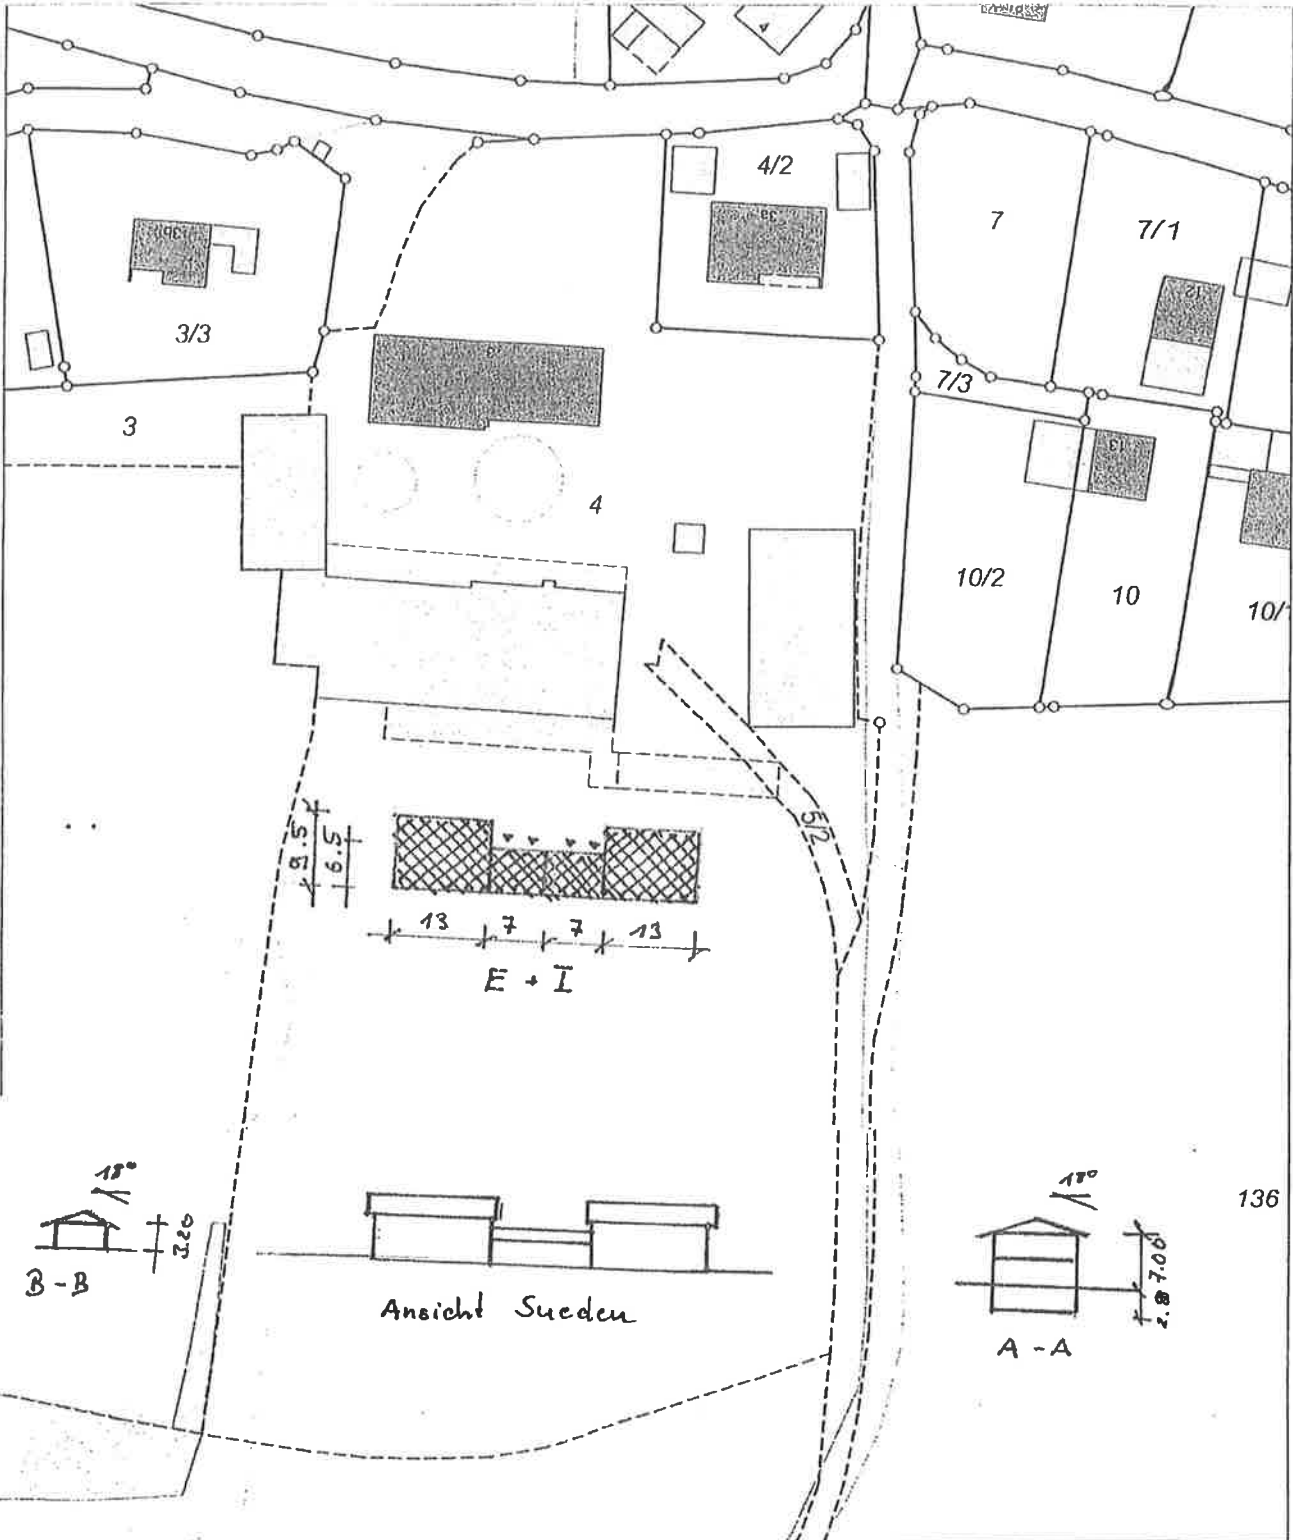

# Auszug aus dem Liegenschaftskataster

Flurkarte 1 : 1000

Erstellt am 09.10.2018

Flurstück: 4  
Gemarkung: Frauenberg

Gemeinde: Stadt Landshut  
Landkreis: Kreisfreie Stadt  
Bezirk: Niederbayern

5380844

4518015

5380524

Maßstab 1:1000 Meter

Vervielfältigung nur in analoger Form für den eigenen Gebrauch.  
Zur Maßentnahme nur bedingt geeignet.

Dieser Auszug stimmt mit dem amtlichen Liegenschaftskataster überein.

*Dambold*