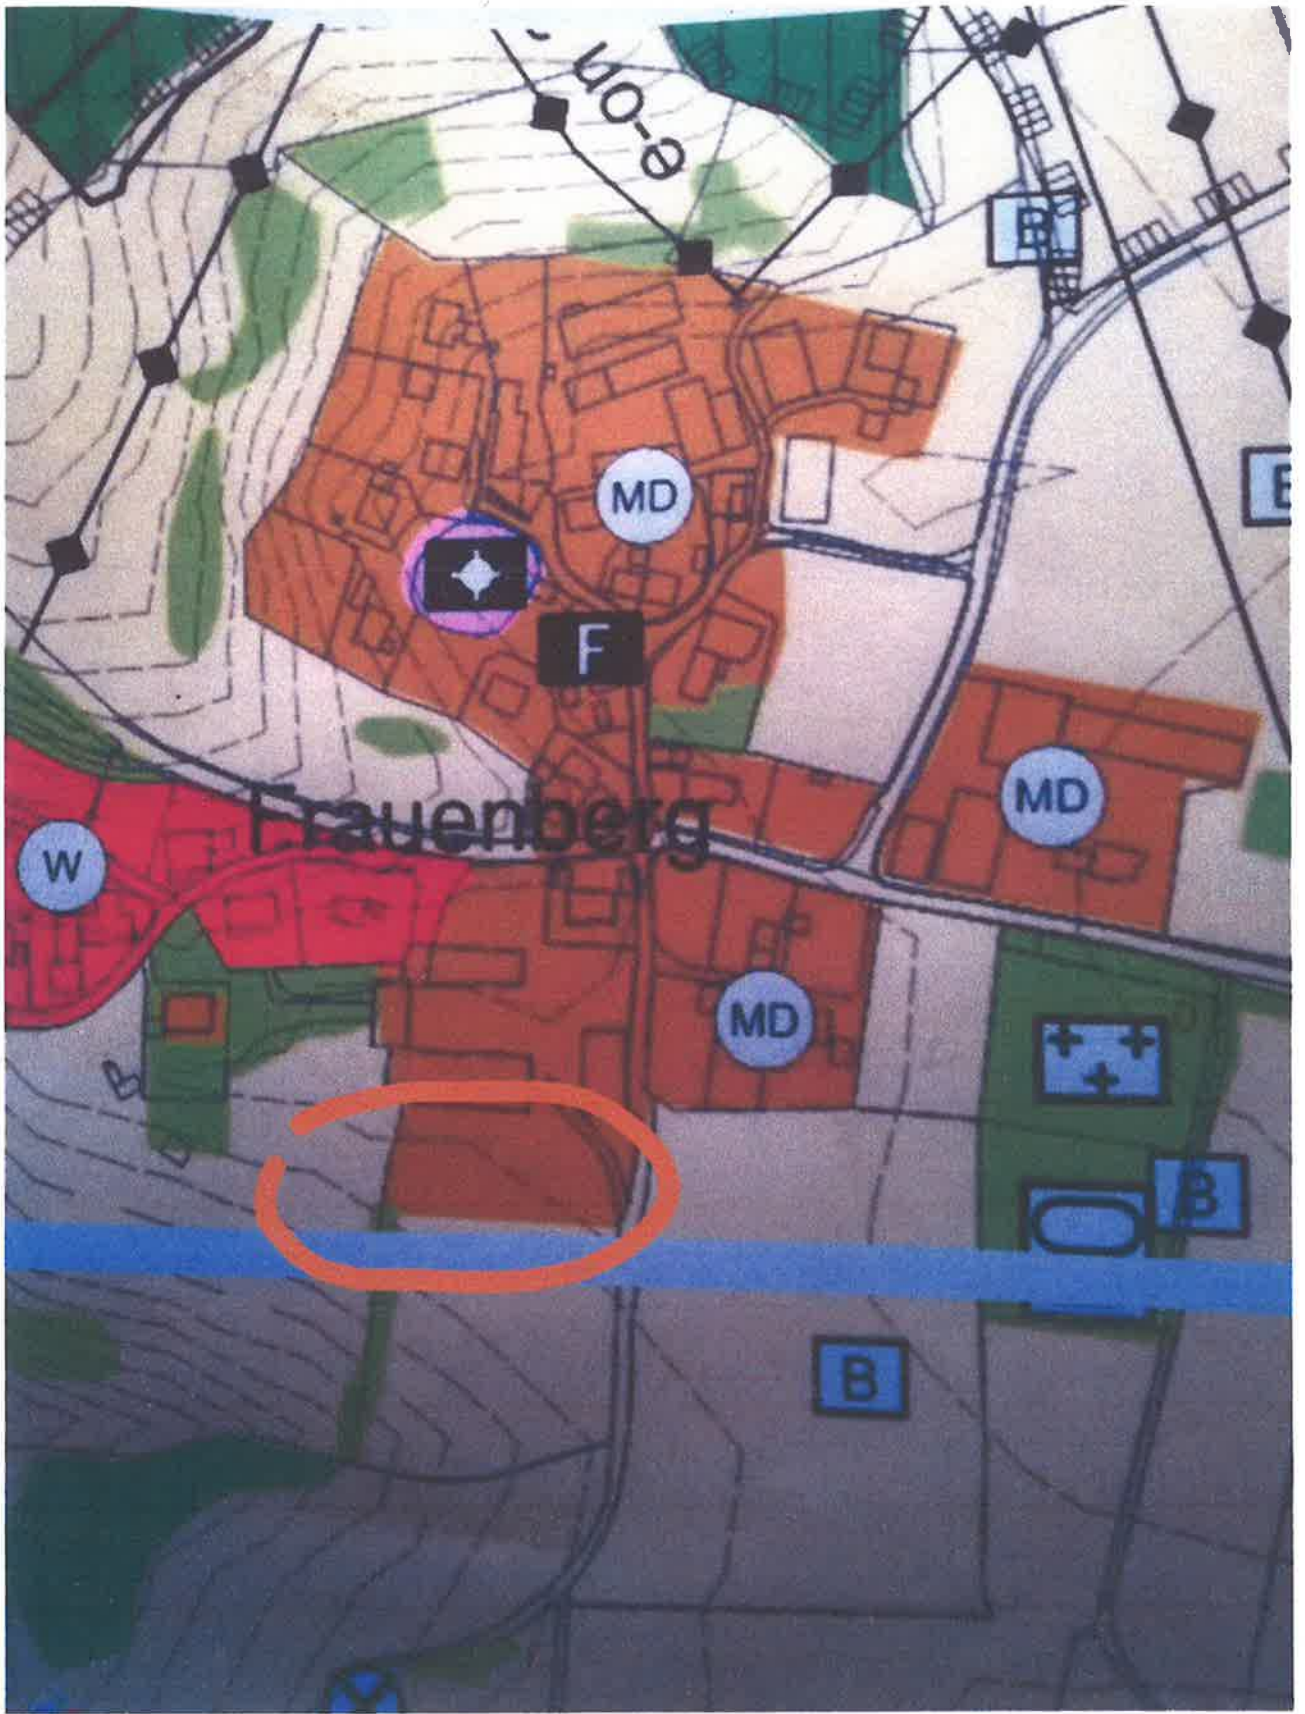

# Auszug aus dem Liegenschaftskataster

Flurkarte 1 : 1000

Erstellt am 09.10.2018

Flurstück: 4  
Gemarkung: Frauenberg

Gemeinde: Stadt Landshut  
Landkreis: Kreisfreie Stadt  
Bezirk: Niederbayern

5380844

4518015

5380524

Maßstab 1:1000 Meter

Vervielfältigung nur in analoger Form für den eigenen Gebrauch.  
Zur Maßentnahme nur bedingt geeignet.

Dieser Auszug stimmt mit dem amtlichen Liegenschaftskataster überein.

*Dambold*