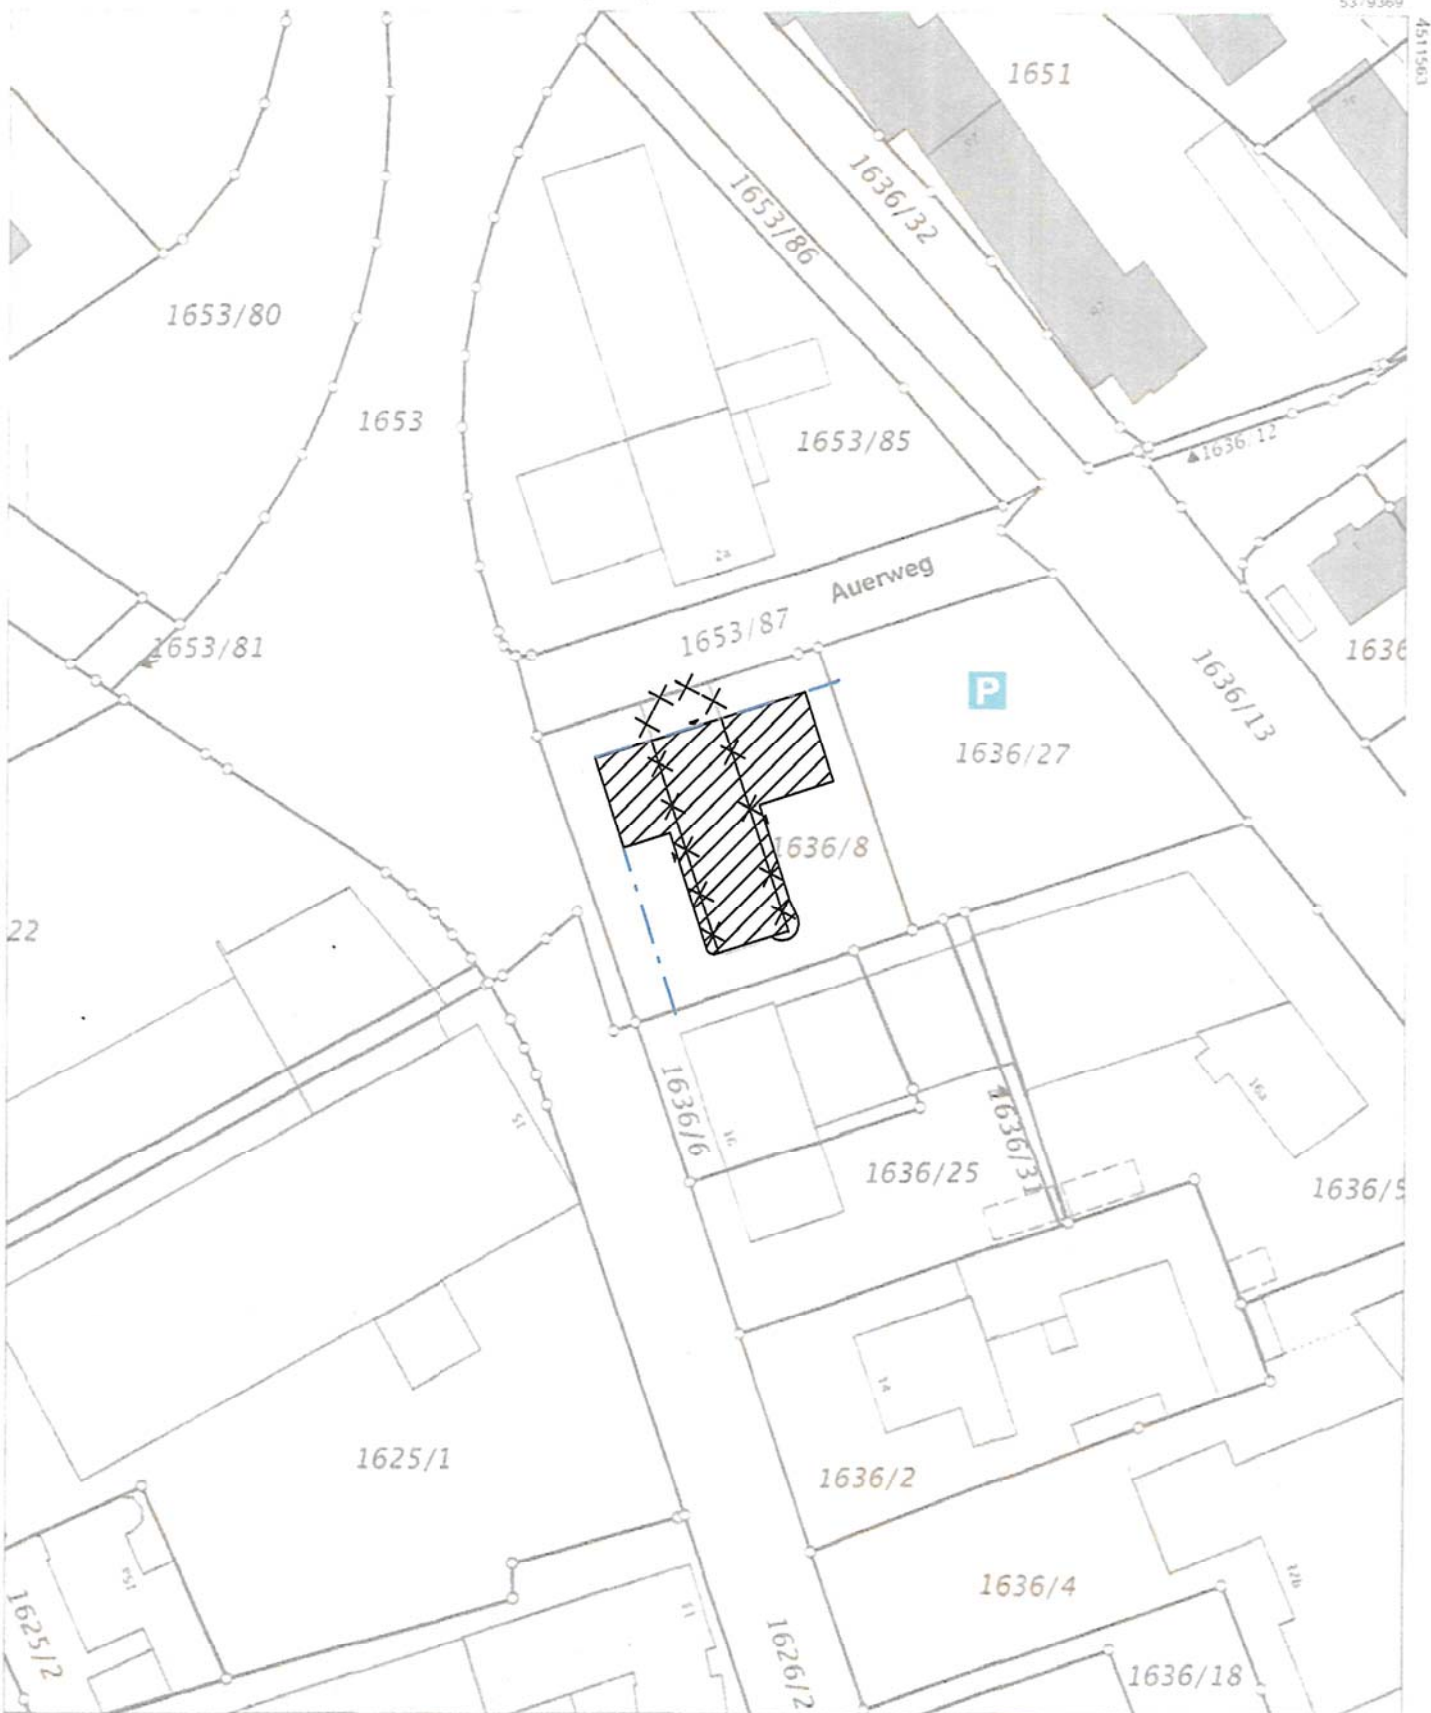

Amt für Digitalisierung, Breitband und Vermessung
Landshut

Gestütstraße 10
84028 Landshut

Auszug aus dem Liegenschaftskataster

Flurkarte 1 : 1000

Erstellt am 02.02.2017

Flurstück: 1636/8
Gemarkung: Landshut

Gemeinde: Landshut
Kreis: Landshut
Regierungsbezirk: Niederbayern

Maßstab 1 : 1000 0 10 20 30 Meter

Vervielfältigung nur in analoger Form für den eigenen Gebrauch
Zur Maßentnahme nur bedingt geeignet

Handwritten signature