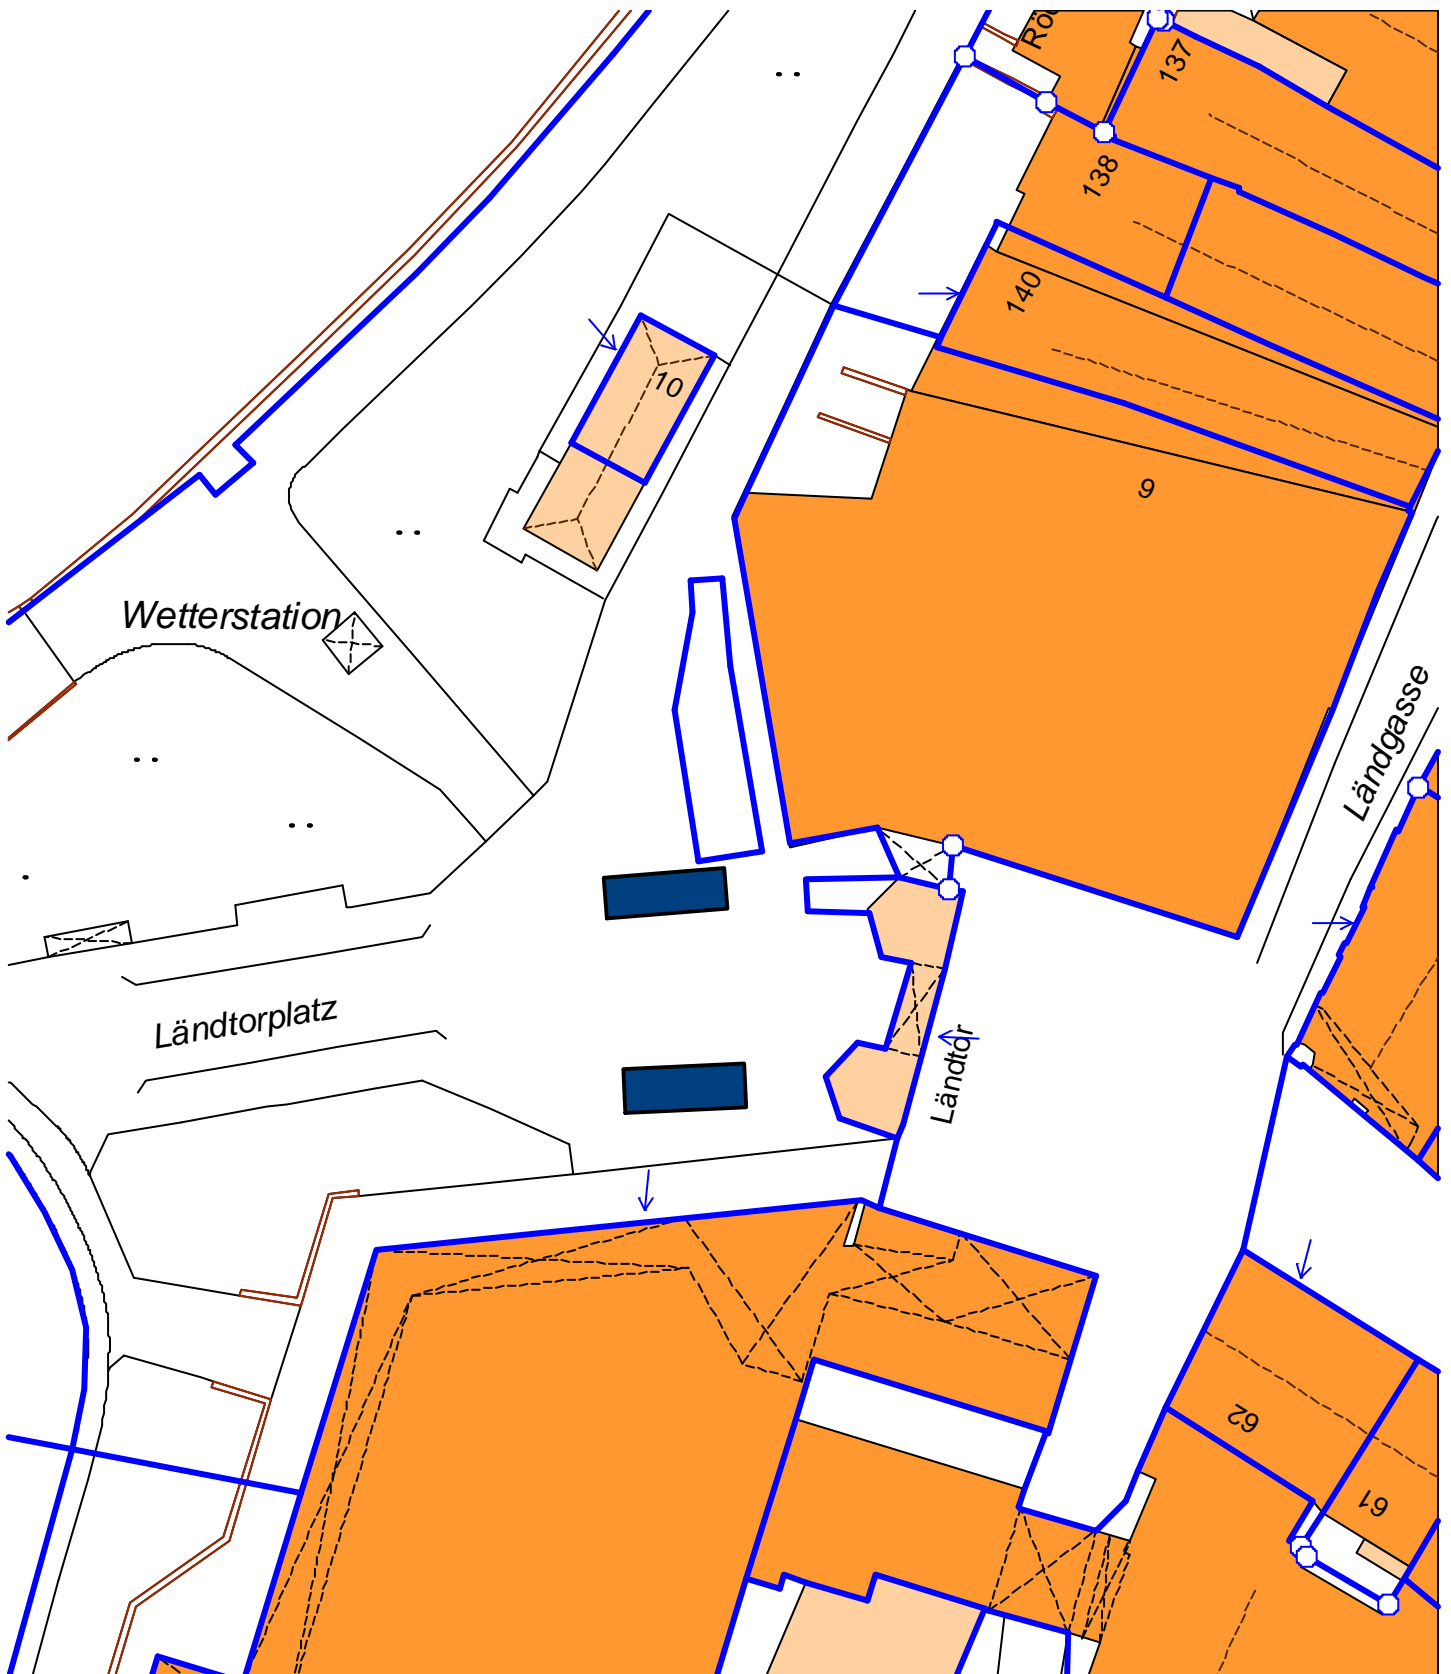

möglicher Standplatz für Schausteller

Gemarkung : Mittlere Altstadt
Flurstück - Nr :
Auftrag - Nr :
Masstab : 1:1000
Erstellungsdatum : Landshut, den 02.07.2018
Ausgestellt durch : Stadt Landshut
i.A. : -Straßenverkehrsamt-

Ausschnitt aus der Stadtgrundkarte

Vervielfältigungen dürfen nur für den eigenen Bedarf erstellt und nicht an Dritte abgegeben werden.

möglicher Standplatz für Schausteller

Gemarkung : Obere Altstadt
Flurstück - Nr :
Auftrag - Nr :
Massstab : 1:1000
Erstellungsdatum : Landshut, den 06.05.2020
Ausgestellt durch : Stadt Landshut
i.A. : -Straßenverkehrsamt-

Ausschnitt aus der Stadtgrundkarte

Vervielfältigungen dürfen nur für den eigenen Bedarf erstellt und nicht an Dritte abgegeben werden.

möglicher Standplatz für Schausteller

Gemarkung :
Flurstück - Nr :
Auftrag - Nr :
Massstab : 1:500
Erstellungsdatum : Landshut, den 14.05.2020
Ausgestellt durch : Stadt Landshut
i.A. : -Straßenverkehrsamt-

Ausschnitt aus der Stadtgrundkarte

Vervielfältigungen dürfen nur für den eigenen Bedarf erstellt und nicht an Dritte abgegeben werden.

DSK-Gebäude u. Topographie; DFK-Flurstücke