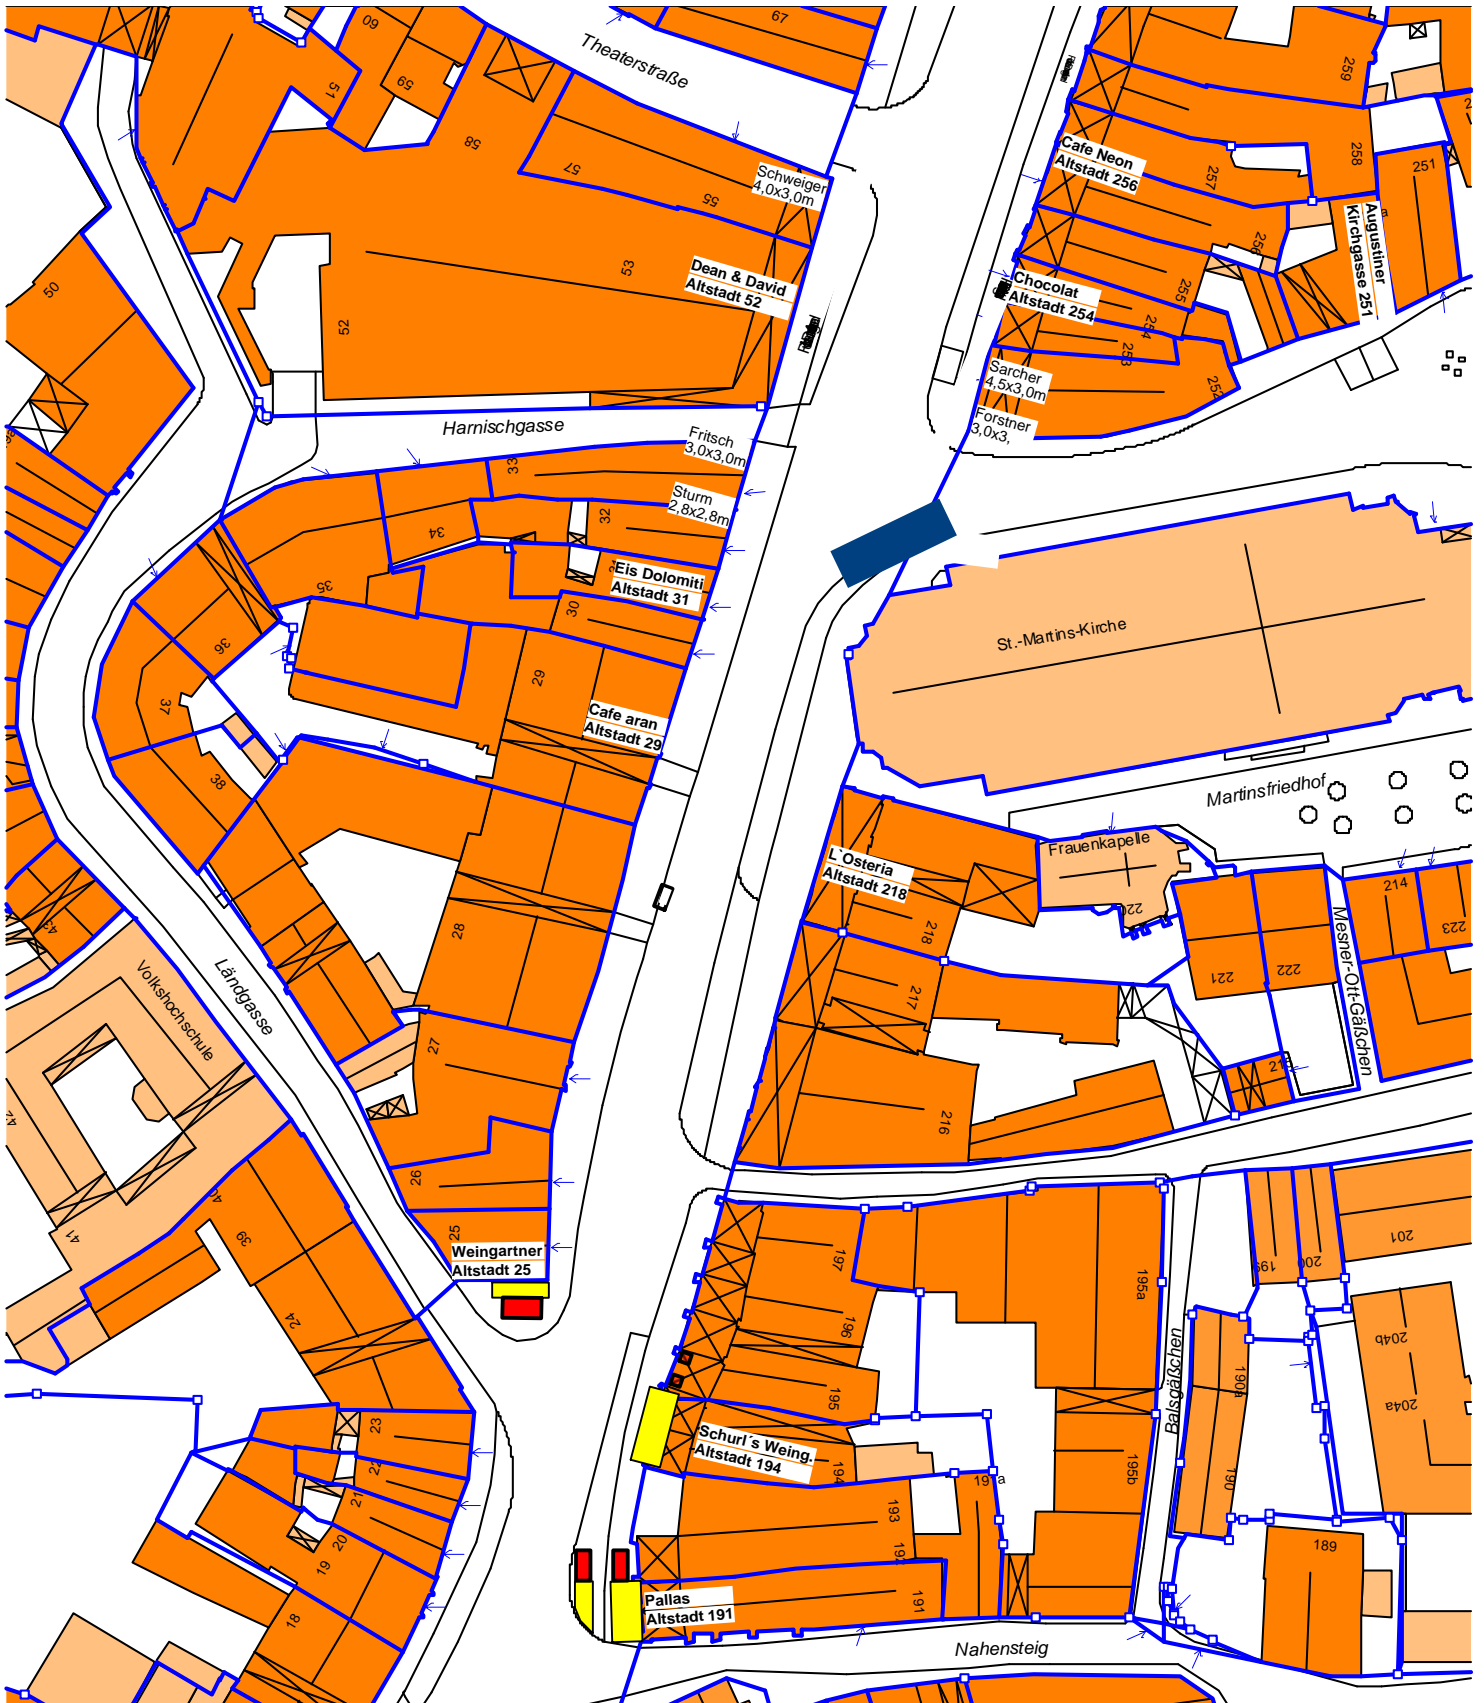

möglicher Standplatz für Schausteller

Gemarkung : Mittlere Altstadt
Flurstück - Nr :
Auftrag - Nr :
Masstab : 1:1000
Erstellungsdatum : Landshut, den 02.07.2018
Ausgestellt durch : Stadt Landshut
i.A. : -Straßenverkehrsamt-

Ausschnitt aus der Stadtgrundkarte

Vervielfältigungen dürfen nur für den eigenen Bedarf erstellt und nicht an Dritte abgegeben werden.

möglicher Standplatz für Schausteller

Gemarkung : Obere Altstadt
Flurstück - Nr :
Auftrag - Nr :
Massstab : 1:1000
Erstellungsdatum : Landshut, den 06.05.2020
Ausgestellt durch : Stadt Landshut
i.A. : -Straßenverkehrsamt-

Ausschnitt aus der Stadtgrundkarte

Vervielfältigungen dürfen nur für den eigenen Bedarf erstellt und nicht an Dritte abgegeben werden.

möglicher Standplatz für Schausteller

Gemarkung :
Flurstück - Nr :
Auftrag - Nr :
Massstab : 1:500
Erstellungsdatum : Landshut, den 14.05.2020
Ausgestellt durch : Stadt Landshut
i.A. : -Straßenverkehrsamt-

Ausschnitt aus der Stadtgrundkarte

Vervielfältigungen dürfen nur für den eigenen Bedarf erstellt und nicht an Dritte abgegeben werden.

DSK-Gebäude u. Topographie; DFK-Flurstücke